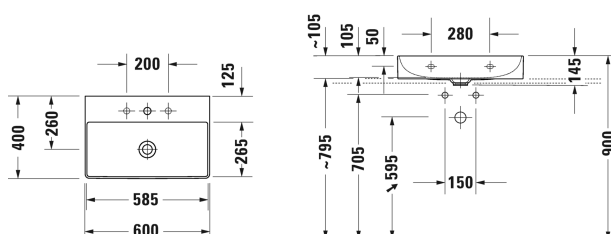

DuraSquare Waschtisch Compact geschliffen # 2356600071 /
2356600073 / 2356600079

| < 600 mm > |

Waschtisch Compact geschliffen	Größe	Gewicht	Bestellnummer
ohne Überlauf, mit Hahnlochbank, Schaftventil mit keramischer Ventilabdeckhaube inklusive, Befestigung inklusive, 600 mm			
Farben			
00 Weiss			
Variante			
●	600 x 400 mm	11,900 Kilogramm	2356600071
● ● ●	600 x 400 mm	11,900 Kilogramm	2356600073
☒	600 x 400 mm	11,900 Kilogramm	2356600079
Infobox			
Gefertigt aus der Spezialmasse DuraCeram			
Sanitärkeramiken mit der speziellen WonderGliss Oberflächen Ausführung bleiben sauber und gut aussehend für eine lange Zeit. Wenn Sie WonderGliss bestellen fügen Sie bitte eine "1" als elfte Ziffer zur Bestellnummer hinzu.			
Zubehör			
Design Siphon		1,500 Kilogramm	005036
Passende Produkte			
Konsole mit Schubkasten 2 Schubkästen unter Konsole, 2 Konsolenträger, 1 Ausschnitt mittig, 800 x 550 mm	800 x 550 mm		F08521
Konsole mit Schubkasten 3 Schubkästen unter Konsole, 3 Konsolenträger, 1 Ausschnitt links, 1500 x 550 mm	1500 x 550 mm		F08528
Konsole mit Schubkasten 3 Schubkästen unter Konsole, 3 Konsolenträger, 1 Ausschnitt rechts, 1500 x 550 mm	1500 x 550 mm		F08529
Konsole mit Schubkasten 3 Schubkästen unter Konsole, 3 Konsolenträger, 2 Ausschnitte, 1500 x 550 mm	1500 x 550 mm		F08530
Konsole mit Schubkasten 3 Schubkästen unter Konsole, 3 Konsolenträger, 1 Schürze, 1 Ausschnitt mittig, 1800 x 550 mm	1800 x 550 mm		F08531
Konsole mit Schubkasten 3 Schubkästen unter Konsole, 3 Konsolenträger, 2 Ausschnitte, 1800 x 550 mm	1800 x 550 mm		F08534