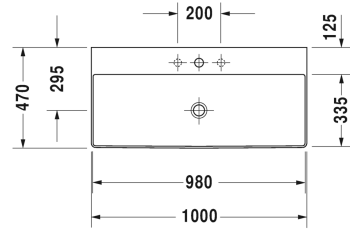

DuraSquare Waschtisch # 2353100041 / 2353100044 / 2353100070

| < 1000 mm > |

Waschtisch	Größe	Gewicht	Bestellnummer
ohne Überlauf, mit Hahnlochbank, Schaftventil mit keramischer Ventilabdeckhaube inklusive, 1000 mm			
Farben			
00 Weiss			
Variante			
●	1000 x 470 mm	23,100 Kilogramm	2353100041
● ● ●	1000 x 470 mm	23,100 Kilogramm	2353100044
☒	1000 x 470 mm	23,100 Kilogramm	2353100070
Infobox			
Farben für Glaseinleger passend zu Lackoberflächen für Möbel s. Seite XXX, Metallkonsole: Handtuchhalter rechts oder links montierbar, Gefertigt aus der Spezialmasse DuraCeram			
Sanitärkeramiken mit der speziellen WonderGliss Oberflächen Ausführung bleiben sauber und gut aussehend für eine lange Zeit. Wenn Sie WonderGliss bestellen fügen Sie bitte eine "1" als elfte Ziffer zur Bestellnummer hinzu.			
Zubehör			
Design Siphon		1,500 Kilogramm	005036
Passende Produkte			
Metallkonsole bodenstehend ** höhenverstellbar +50 mm, Befestigung inklusive, für Waschtisch # 235310, Handtuchhalter rechts/links, reversibel, 1065 x 451 mm	1065 x 451 mm		003103

DuraSquare Waschtisch # 2353100041 / 2353100044 / 2353100070

|< 1000 mm >|

Metallkonsole wandhängend ** Befestigung inklusive, für Waschtisch # 235310, Handtuchhalter rechts/links, reversibel, 1065 x 451 mm	1065 x 451 mm	003104
Glaseinleger für Metallkonsolen # 003103, 003104, 970 x 380 mm	970 x 380 mm	009965
Ausschreibungstext		
<p>DURAVIT DuraSquare Waschtisch 1000mm aus DuraCeram®, ohne Überlauf, mit Hahnlochbank und umlaufendem Rand. Schaftventil mit keramischer Ventilabdeckhaube und Befestigung inklusive, Beckenform mit präziser und paralleler Linienführung, weiche und runde Übergänge, Randstärke von 5mm. Abmessungen(BxTxH)1000x470x145mm. Weiß. Waschtisch mit Einlocharmatur Best.Nr.2353100041. Waschtisch mit Dreilocharmatur Best.Nr. 2353100044. Waschtisch ohne Hahnloch Best.Nr. 2353100070.</p>		