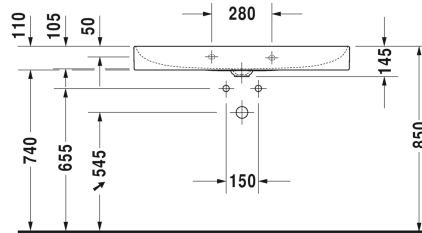

DuraSquare Waschtisch # 2353100041 / 2353100044 / 2353100070

| < 1000 mm > |

Waschtisch	Größe	Gewicht	Bestellnummer
ohne Überlauf, mit Hahnlochbank, Schaftventil mit keramischer Ventilabdeckhaube inklusive, 1000 mm			
Farben			
00 Weiss			
Variante			
●	1000 x 470 mm	23,100 Kilogramm	2353100041
● ● ●	1000 x 470 mm	23,100 Kilogramm	2353100044
☒	1000 x 470 mm	23,100 Kilogramm	2353100070
Infobox			
Farben für Glaseinleger passend zu Lackoberflächen für Möbel s. Seite XXX, Metallkonsole: Handtuchhalter rechts oder links montierbar, Gefertigt aus der Spezialmasse DuraCeram			
Sanitärkeramiken mit der speziellen WonderGliss Oberflächen Ausführung bleiben sauber und gut aussehend für eine lange Zeit. Wenn Sie WonderGliss bestellen fügen Sie bitte eine "1" als elfte Ziffer zur Bestellnummer hinzu.			
Zubehör			
Design Siphon		1,500 Kilogramm	005036
Passende Produkte			
Metallkonsole bodenstehend ** höhenverstellbar +50 mm, Befestigung inklusive, für Waschtisch # 235310, Handtuchhalter rechts/links, reversibel, 1065 x 451 mm	1065 x 451 mm		003103

DuraSquare Waschtisch # 2353100041 / 2353100044 / 2353100070

|< 1000 mm >|

Metallkonsole wandhängend ** Befestigung inklusive, für Waschtisch # 235310, Handtuchhalter rechts/links, reversibel, 1065 x 451 mm	1065 x 451 mm	003104
Glaseinleger für Metallkonsolen # 003103, 003104, 970 x 380 mm	970 x 380 mm	009965
Ausschreibungstext		
<p>DURAVIT DuraSquare Waschtisch 1000mm aus DuraCeram®, ohne Überlauf, mit Hahnlochbank und umlaufendem Rand. Schaftventil mit keramischer Ventilabdeckhaube und Befestigung inklusive, Beckenform mit präziser und paralleler Linienführung, weiche und runde Übergänge, Randstärke von 5mm. Abmessungen(BxTxH)1000x470x145mm. Weiß. Waschtisch mit Einlocharmatur Best.Nr.2353100041. Waschtisch mit Dreilocharmatur Best.Nr. 2353100044. Waschtisch ohne Hahnloch Best.Nr. 2353100070.</p>		