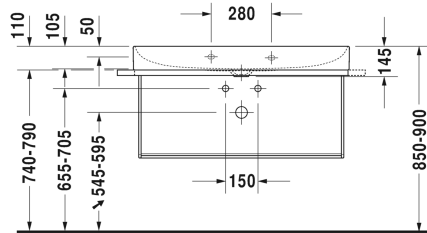

DuraSquare Waschtisch # 2353100041 / 2353100044 / 2353100070

| < 1000 mm > |

Waschtisch	Größe	Gewicht	Bestellnummer
ohne Überlauf, mit Hahnlochbank, Schaftventil mit keramischer Ventilabdeckhaube inklusive, 1000 mm			
Farben			
00 Weiss			
Variante			
●	1000 x 470 mm	23,100 Kilogramm	2353100041
● ● ●	1000 x 470 mm	23,100 Kilogramm	2353100044
☒	1000 x 470 mm	23,100 Kilogramm	2353100070
Infobox			
Farben für Glaseinleger passend zu Lackoberflächen für Möbel s. Seite XXX, Metallkonsole: Handtuchhalter rechts oder links montierbar, Gefertigt aus der Spezialmasse DuraCeram			
Sanitärkeramiken mit der speziellen WonderGliss Oberflächen Ausführung bleiben sauber und gut aussehend für eine lange Zeit. Wenn Sie WonderGliss bestellen fügen Sie bitte eine "1" als elfte Ziffer zur Bestellnummer hinzu.			
Zubehör			
Design Siphon		1,500 Kilogramm	005036
Passende Produkte			
Metallkonsole bodenstehend ** höhenverstellbar +50 mm, Befestigung inklusive, für Waschtisch # 235310, Handtuchhalter rechts/links, reversibel, 1065 x 451 mm	1065 x 451 mm		003103

DuraSquare Waschtisch # 2353100041 / 2353100044 / 2353100070

|< 1000 mm >|

Metallkonsole wandhängend ** Befestigung inklusive, für Waschtisch # 235310, Handtuchhalter rechts/links, reversibel, 1065 x 451 mm	1065 x 451 mm	003104
Glaseinleger für Metallkonsolen # 003103, 003104, 970 x 380 mm	970 x 380 mm	009965
Ausschreibungstext		
<p>DURAVIT DuraSquare Waschtisch 1000mm aus DuraCeram®, ohne Überlauf, mit Hahnlochbank und umlaufendem Rand. Schaftventil mit keramischer Ventilabdeckhaube und Befestigung inklusive, Beckenform mit präziser und paralleler Linienführung, weiche und runde Übergänge, Randstärke von 5mm. Abmessungen(BxTxH)1000x470x145mm. Weiß. Waschtisch mit Einlocharmatur Best.Nr.2353100041. Waschtisch mit Dreilocharmatur Best.Nr. 2353100044. Waschtisch ohne Hahnloch Best.Nr. 2353100070.</p>		