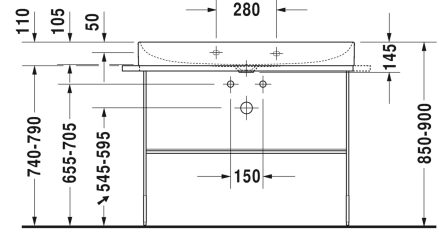

DuraSquare Waschtisch # 2353100041 / 2353100044 / 2353100070

| < 1000 mm > |

Waschtisch	Größe	Gewicht	Bestellnummer
ohne Überlauf, mit Hahnlochbank, Schaftventil mit keramischer Ventilabdeckhaube inklusive, 1000 mm			
Farben			
00 Weiss			
Variante			
●	1000 x 470 mm	23,100 Kilogramm	2353100041
● ● ●	1000 x 470 mm	23,100 Kilogramm	2353100044
☒	1000 x 470 mm	23,100 Kilogramm	2353100070
Infobox			
Farben für Glaseinleger passend zu Lackoberflächen für Möbel s. Seite XXX, Metallkonsole: Handtuchhalter rechts oder links montierbar, Gefertigt aus der Spezialmasse DuraCeram			
Sanitärkeramiken mit der speziellen WonderGliss Oberflächen Ausführung bleiben sauber und gut aussehend für eine lange Zeit. Wenn Sie WonderGliss bestellen fügen Sie bitte eine "1" als elfte Ziffer zur Bestellnummer hinzu.			
Zubehör			
Design Siphon		1,500 Kilogramm	005036
Passende Produkte			
Metallkonsole bodenstehend ** höhenverstellbar +50 mm, Befestigung inklusive, für Waschtisch # 235310, Handtuchhalter rechts/links, reversibel, 1065 x 451 mm	1065 x 451 mm		003103

DuraSquare Waschtisch # 2353100041 / 2353100044 / 2353100070

|< 1000 mm >|

Metallkonsole wandhängend ** Befestigung inklusive, für Waschtisch # 235310, Handtuchhalter rechts/links, reversibel, 1065 x 451 mm	1065 x 451 mm	003104
Glaseinleger für Metallkonsolen # 003103, 003104, 970 x 380 mm	970 x 380 mm	009965
Ausschreibungstext		
<p>DURAVIT DuraSquare Waschtisch 1000mm aus DuraCeram®, ohne Überlauf, mit Hahnlochbank und umlaufendem Rand. Schaftventil mit keramischer Ventilabdeckhaube und Befestigung inklusive, Beckenform mit präziser und paralleler Linienführung, weiche und runde Übergänge, Randstärke von 5mm. Abmessungen(BxTxH)1000x470x145mm. Weiß. Waschtisch mit Einlocharmatur Best.Nr.2353100041. Waschtisch mit Dreilocharmatur Best.Nr. 2353100044. Waschtisch ohne Hahnloch Best.Nr. 2353100070.</p>		