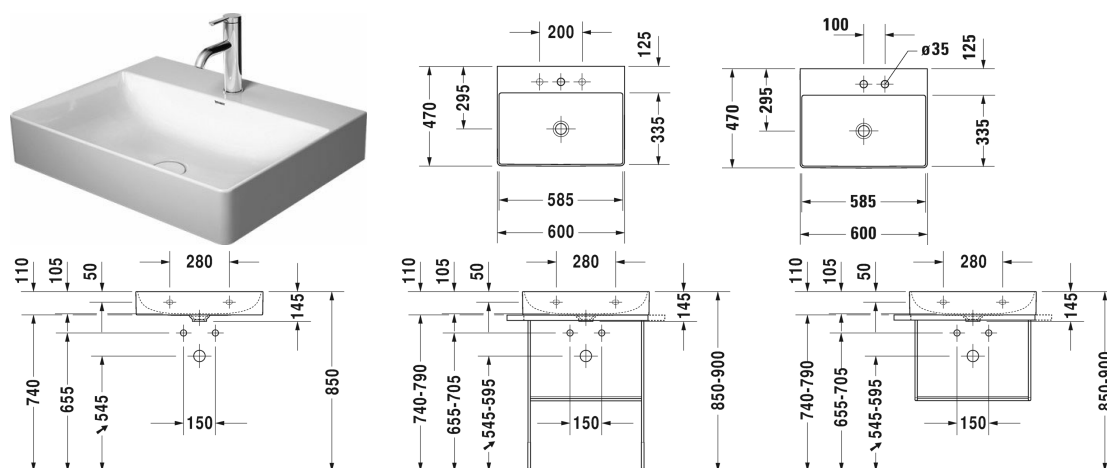

DuraSquare Waschtisch, Möbelwaschtisch # 2353600040 / 2353600041 / 2353600070

| < 600 mm > |

Waschtisch, Möbelwaschtisch	Größe	Gewicht	Bestellnummer
ohne Überlauf, mit Hahnlochbank, Schaftventil mit keramischer Ventilabdeckhaube inklusive, Unterseite glasiert, 600 mm			
Farben			
00 Weiß			
Variante			
● ●	600 x 470 mm	13,200 Kilogramm	2353600040
●	600 x 470 mm	13,200 Kilogramm	2353600041
⊗	600 x 470 mm	13,200 Kilogramm	2353600070
Infobox			
Farben für Glaseinleger passend zu Lackoberflächen für Möbel s. Seite XXX, Metallkonsole: Handtuchhalter rechts oder links montierbar, Gefertigt aus der Spezialmasse DuraCeram			
Sanitärkeramiken mit der speziellen WonderGliss Oberflächen Ausführung bleiben sauber und gut aussehend für eine lange Zeit. Wenn Sie WonderGliss bestellen fügen Sie bitte eine "1" als elfte Ziffer zur Bestellnummer hinzu.			
Zubehör			
Handtuchhalter Quadratrohr 14 mm, für Waschtisch # 045460, 235060, 235360, 235660, 236860	550 mm	0,400 Kilogramm	003037
Design Siphon		1,500 Kilogramm	005036
Passende Produkte			
Glaseinleger Sicherheitsglas, für Metallkonsolen # 003101, 003102, 570 x 380 mm	570 x 380 mm		009964