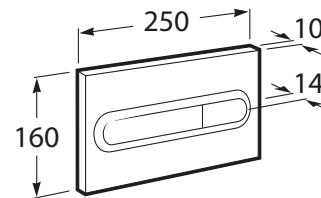

IN-WALL

**PL1 DUAL (ONE) - Placa de accionamiento con descarga dual**

MEDIDAS

Longitud 250 mm.

Altura 160 mm.

COLORES Y ACABADOS

0 Blanco

PVPR (IVA INCLUIDO)

**53,00 €**

DIBUJOS TÉCNICOS

**CARACTERÍSTICAS**

PL1 DUAL (ONE) - Placa de accionamiento con descarga dual para sistemas de instalación "ONE" de Roca. Sin necesidad de utilizar herramientas para la instalación.

Número de pulsadores: 2

**COMPATIBLE**

**DUPLO WC ONE SMART** - Bastidor empotrable con cisterna de doble descarga y flexo de alimentación para Smart Toilets. Codo de 90 ø / 110 ø

890078020

**DUPLO WC ONE FREESTANDING** - Bastidor con cisterna autoportante de doble descarga para inodoro suspendido. Codo de 90 ø / 110 ø

890077020

**DUPLO WC ONE COMPACT** - Bastidor con cisterna compacta empotrable de doble descarga para inodoro suspendido. Codo de 90 ø / 110 ø

890073020

**BASIC TANK ONE COMPACT** - Cisterna empotrable compacta con doble descarga para inodoro de tanque alto o empotrable