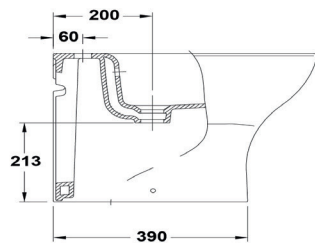

COMPLEMENTOS

SUGERENCIAS

AMBIENTE

DIBUJOS TÉCNICOS

DESCARGAS

2D

-  198.49 KB  Bidé BTW 53x35 cm. - Técnico (.AI)
-  163.55 KB  Bidé BTW 53x35 cm. - Técnico (.DWG)

 939.82 KB [↓](#) Bidé BTW 53x35 cm. - Técnico (.DXF)

 218.85 KB [↓](#) Bidé BTW 53x35 cm. - Técnico (.PDF)