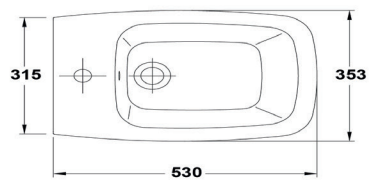

01
Blanco

ARTÍCULOS

Ref.	Producto/Conjunto	Medidas	€/u
05366	Bidé BTW con juego de anclaje	53 x 35 cm	90,3 €

INFORMACIÓN DE PRODUCTO

Características

Bidé BTW de 53x35 cm. con juego de anclaje. / 22,6 kg. / 24 unidades palet.

COMPLEMENTOS

SUGERENCIAS

AMBIENTE

DIBUJOS TÉCNICOS

DESCARGAS

2D

-  198.49 KB  Bidé BTW 53x35 cm. - Técnico (.AI)
-  163.55 KB  Bidé BTW 53x35 cm. - Técnico (.DWG)

 939.82 KB [↓](#) Bidé BTW 53x35 cm. - Técnico (.DXF)

 218.85 KB [↓](#) Bidé BTW 53x35 cm. - Técnico (.PDF)