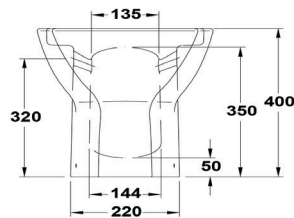

01
Blanco

ARTÍCULOS

Ref.	Producto/Conjunto	Medidas	€/u
05366	Bidé BTW con juego de anclaje	53 x 35 cm	90,3 €

INFORMACIÓN DE PRODUCTO

Características

Bidé BTW de 53x35 cm. con juego de anclaje. / 22,6 kg. / 24 unidades palet.

COMPLEMENTOS

SUGERENCIAS

AMBIENTE

DIBUJOS TÉCNICOS

DESCARGAS

2D

-  198.49 KB  Bidé BTW 53x35 cm. - Técnico (.AI)
-  163.55 KB  Bidé BTW 53x35 cm. - Técnico (.DWG)

 939.82 KB [↓](#) Bidé BTW 53x35 cm. - Técnico (.DXF)

 218.85 KB [↓](#) Bidé BTW 53x35 cm. - Técnico (.PDF)