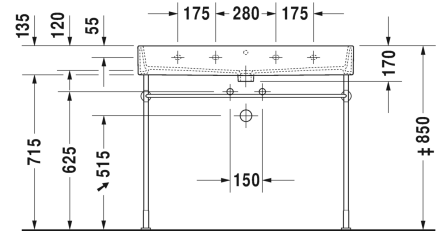

Vero Air Waschtisch, Möbelwaschtisch # 2350100000 /
 2350100030 / 2350100041 / 2350100044 / 2350100060 /
 2350100070

|< 1000 mm >|

Waschtisch, Möbelwaschtisch	Größe	Gewicht	Bestellnummer
mit Hahnlochbank, 1000 mm			
Farben			
00 Weiss			
Variante			
● mit Überlauf	1000 x 470 mm	28,000 Kilogramm	2350100000
●●● mit Überlauf	1000 x 470 mm	28,000 Kilogramm	2350100030
● ohne Überlauf	1000 x 470 mm	28,000 Kilogramm	2350100041
●●● ohne Überlauf	1000 x 470 mm	28,000 Kilogramm	2350100044
☒ mit Überlauf	1000 x 470 mm	28,000 Kilogramm	2350100060
☒ ohne Überlauf	1000 x 470 mm	28,000 Kilogramm	2350100070
Infobox			
Zur Befestigung von Waschtischen ab der Größe 1000 mm werden zwei Befestigungen mit der Artikelnr. #6951000000 benötigt			
Sanitärkeramiken mit der speziellen WonderGliss Oberflächen Ausführung bleiben sauber und gut aussehend für eine lange Zeit. Wenn Sie WonderGliss bestellen fügen Sie bitte eine "1" als elfte Ziffer zur Bestellnummer hinzu.			
Zubehör			
Design Siphon		1,500 Kilogramm	005036
Kniehebelventil Betätigung waagrecht**		0,500 Kilogramm	005031
Handtuchhalter Quadratrohr 14 mm, Chrom, für Waschtisch # 045410, 235010	955 mm	0,700 Kilogramm	003039