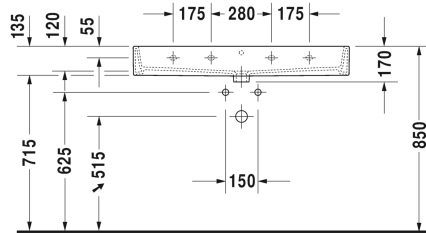

Vero Air Waschtisch, Möbelwaschtisch # 2350100000 /
 2350100030 / 2350100041 / 2350100044 / 2350100060 /
 2350100070

|< 1000 mm >|

Waschtisch, Möbelwaschtisch	Größe	Gewicht	Bestellnummer
mit Hahnlochbank, 1000 mm			
Farben			
00 Weiss			
Variante			
● mit Überlauf	1000 x 470 mm	28,000 Kilogramm	2350100000
●●● mit Überlauf	1000 x 470 mm	28,000 Kilogramm	2350100030
● ohne Überlauf	1000 x 470 mm	28,000 Kilogramm	2350100041
●●● ohne Überlauf	1000 x 470 mm	28,000 Kilogramm	2350100044
☒ mit Überlauf	1000 x 470 mm	28,000 Kilogramm	2350100060
☒ ohne Überlauf	1000 x 470 mm	28,000 Kilogramm	2350100070
Infobox			
Zur Befestigung von Waschtischen ab der Größe 1000 mm werden zwei Befestigungen mit der Artikelnr. #6951000000 benötigt			
Sanitärkeramiken mit der speziellen WonderGliss Oberflächen Ausführung bleiben sauber und gut aussehend für eine lange Zeit. Wenn Sie WonderGliss bestellen fügen Sie bitte eine "1" als elfte Ziffer zur Bestellnummer hinzu.			
Zubehör			
Design Siphon		1,500 Kilogramm	005036
Kniehebelventil Betätigung waagrecht**		0,500 Kilogramm	005031
Handtuchhalter Quadratrohr 14 mm, Chrom, für Waschtisch # 045410, 235010	955 mm	0,700 Kilogramm	003039