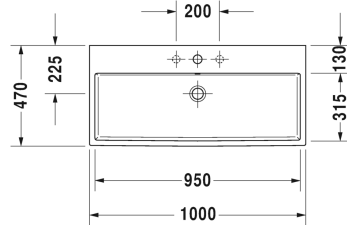

Vero Air Waschtisch, Möbelwaschtisch # 2350100000 /
 2350100030 / 2350100041 / 2350100044 / 2350100060 /
 2350100070

|< 1000 mm >|

Waschtisch, Möbelwaschtisch	Größe	Gewicht	Bestellnummer
mit Hahnlochbank, 1000 mm			
Farben			
00 Weiss			
Variante			
● mit Überlauf	1000 x 470 mm	28,000 Kilogramm	2350100000
●●● mit Überlauf	1000 x 470 mm	28,000 Kilogramm	2350100030
● ohne Überlauf	1000 x 470 mm	28,000 Kilogramm	2350100041
●●● ohne Überlauf	1000 x 470 mm	28,000 Kilogramm	2350100044
☒ mit Überlauf	1000 x 470 mm	28,000 Kilogramm	2350100060
☒ ohne Überlauf	1000 x 470 mm	28,000 Kilogramm	2350100070
Infobox			
Zur Befestigung von Waschtischen ab der Größe 1000 mm werden zwei Befestigungen mit der Artikelnr. #6951000000 benötigt			
Sanitärkeramiken mit der speziellen WonderGliss Oberflächen Ausführung bleiben sauber und gut aussehend für eine lange Zeit. Wenn Sie WonderGliss bestellen fügen Sie bitte eine "1" als elfte Ziffer zur Bestellnummer hinzu.			
Zubehör			
Design Siphon		1,500 Kilogramm	005036
Kniehebelventil Betätigung waagrecht**		0,500 Kilogramm	005031
Handtuchhalter Quadratrohr 14 mm, Chrom, für Waschtisch # 045410, 235010	955 mm	0,700 Kilogramm	003039