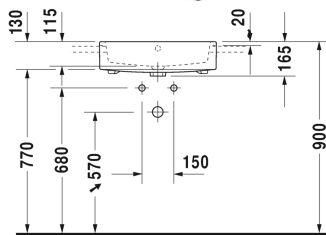

Vero Air Halbeinbauwaschtisch # 0382550000 / 0382550030 / 0382550060

| < 550 mm > |

Halbeinbauwaschtisch	Größe	Gewicht	Bestellnummer
mit Überlauf, mit Hahnlochbank, Befestigung für Einbau in Holzkonsolen inklusive, 550 mm			
<b>Farben</b>			
00 Weiss			
<b>Variante</b>			
●	550 x 470 mm	16,200 Kilogramm	0382550000
● ● ●	550 x 470 mm	16,200 Kilogramm	0382550030
☒	550 x 470 mm	16,200 Kilogramm	0382550060
Sanitärkeramiken mit der speziellen WonderGliss Oberflächen Ausführung bleiben sauber und gut aussehend für eine lange Zeit. Wenn Sie WonderGliss bestellen fügen Sie bitte eine "1" als elfte Ziffer zur Bestellnummer hinzu.			
<b>Ausschreibungstext</b>	DURAVIT Vero Air Halbeinbauwaschtisch 550mm aus Sanitärkeramik, mit Überlauf mit Hahnlochbank für Einloch-optional Dreilocharmatur oder ohne Hahnloch. Befestigung für Einbau in Holzkonsolen inklusive. Rechteckiger Waschtisch mit Ablageflächen auf der Hahnlochbank (140mm). Hintere Kante des Innenbeckens leicht gesenkt, gestraffte Flächen, kleine exakte Radien und schmale Ränder. Innenbecken(BxT)495x300mm. Abmessungen(BxTxH)550x470x165mm. Weiß. Waschtisch für Einlocharmatur Best.Nr.0382550000. Waschtisch für Dreilocharmatur Best.Nr. 0382550030. Waschtisch ohne Hahnloch Best. Nr. 0382550060.		

Alle Zeichnungen enthalten alle notwendigen Maße (mm), die den üblichen Toleranzen unterliegen. Exakte Maße können nur am Produkt abgenommen werden.