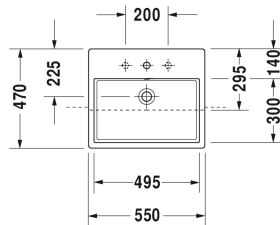

Vero Air Halbeinbauwaschtisch # 0382550000 / 0382550030 / 0382550060

| < 550 mm > |

Halbeinbauwaschtisch	Größe	Gewicht	Bestellnummer
mit Überlauf, mit Hahnlochbank, Befestigung für Einbau in Holzkonsolen inklusive, 550 mm			
<b>Farben</b>			
00 Weiss			
<b>Variante</b>			
●	550 x 470 mm	16,200 Kilogramm	0382550000
● ● ●	550 x 470 mm	16,200 Kilogramm	0382550030
☒	550 x 470 mm	16,200 Kilogramm	0382550060
Sanitärkeramiken mit der speziellen WonderGliss Oberflächen Ausführung bleiben sauber und gut aussehend für eine lange Zeit. Wenn Sie WonderGliss bestellen fügen Sie bitte eine "1" als elfte Ziffer zur Bestellnummer hinzu.			
<b>Ausschreibungstext</b>	DURAVIT Vero Air Halbeinbauwaschtisch 550mm aus Sanitärkeramik, mit Überlauf mit Hahnlochbank für Einloch-optional Dreilocharmatur oder ohne Hahnloch. Befestigung für Einbau in Holzkonsolen inklusive. Rechteckiger Waschtisch mit Ablageflächen auf der Hahnlochbank (140mm). Hintere Kante des Innenbeckens leicht gesenkt, gestraffte Flächen, kleine exakte Radien und schmale Ränder. Innenbecken(BxT)495x300mm. Abmessungen(BxTxH)550x470x165mm. Weiß. Waschtisch für Einlocharmatur Best.Nr.0382550000. Waschtisch für Dreilocharmatur Best.Nr. 0382550030. Waschtisch ohne Hahnloch Best. Nr. 0382550060.		

Alle Zeichnungen enthalten alle notwendigen Maße (mm), die den üblichen Toleranzen unterliegen. Exakte Maße können nur am Produkt abgenommen werden.