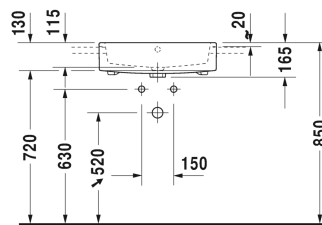

Vero Air Halbeinbauwaschtisch # 0382550000 / 0382550030 / 0382550060

| < 550 mm > |

Halbeinbauwaschtisch	Größe	Gewicht	Bestellnummer
mit Überlauf, mit Hahnlochbank, Befestigung für Einbau in Holzkonsolen inklusive, 550 mm			
<b>Farben</b>			
00 Weiss			
<b>Variante</b>			
●	550 x 470 mm	16,200 Kilogramm	0382550000
● ● ●	550 x 470 mm	16,200 Kilogramm	0382550030
☒	550 x 470 mm	16,200 Kilogramm	0382550060
Sanitärkeramiken mit der speziellen WonderGliss Oberflächen Ausführung bleiben sauber und gut aussehend für eine lange Zeit. Wenn Sie WonderGliss bestellen fügen Sie bitte eine "1" als elfte Ziffer zur Bestellnummer hinzu.			
<b>Ausschreibungstext</b>	DURAVIT Vero Air Halbeinbauwaschtisch 550mm aus Sanitärkeramik, mit Überlauf mit Hahnlochbank für Einloch-optional Dreilocharmatur oder ohne Hahnloch. Befestigung für Einbau in Holzkonsolen inklusive. Rechteckiger Waschtisch mit Ablageflächen auf der Hahnlochbank (140mm). Hintere Kante des Innenbeckens leicht gesenkt, gestraffte Flächen, kleine exakte Radien und schmale Ränder. Innenbecken(BxT)495x300mm. Abmessungen(BxTxH)550x470x165mm. Weiß. Waschtisch für Einlocharmatur Best.Nr.0382550000. Waschtisch für Dreilocharmatur Best.Nr. 0382550030. Waschtisch ohne Hahnloch Best. Nr. 0382550060.		

Alle Zeichnungen enthalten alle notwendigen Maße (mm), die den üblichen Toleranzen unterliegen. Exakte Maße können nur am Produkt abgenommen werden.