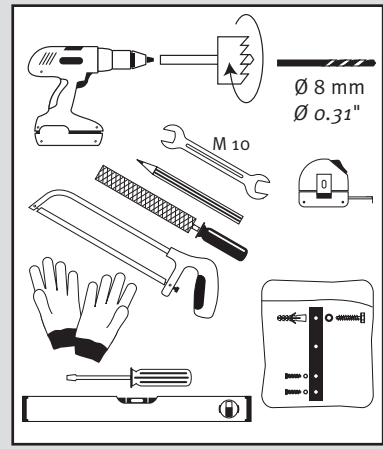

Classico

- DE Gartentank
- FR Reservoir de jardin
- EN Garden tank
- ES Tanque de jardín
- IT Cisterna de giardino

- DE Aufstellanleitung
- FR Notice de montage
- EN Installation manual
- ES Instrucciones de montaje
- IT Istruzioni per l'installazione