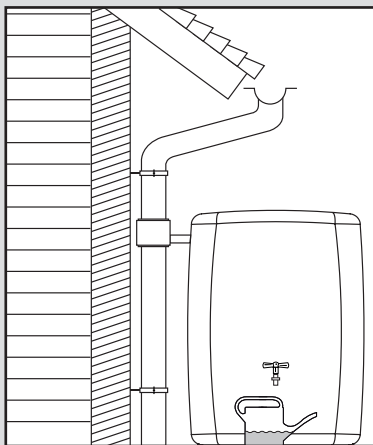

Sunda

- DE Deko-Regenspeicher
- FR Cuve à eau décorative
- EN Decorative rainwater collector
- ES Función de macetero
- IT Serbatoi per acqua piovana decorati

- DE Aufstellenanleitung
- FR Notice de montage
- EN Installation manual
- ES Instrucciones de montaje
- IT Istruzioni per l'installazione