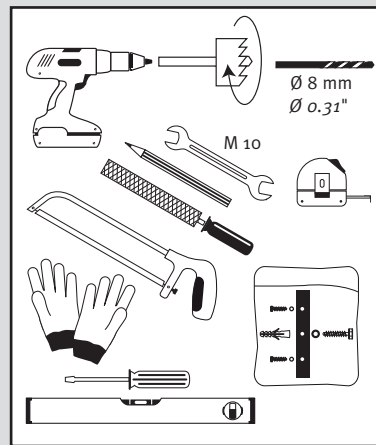

Sunda

- DE Deko-Regenspeicher
- FR Cuve à eau décorative
- EN Decorative rainwater collector
- ES Función de macetero
- IT Serbatoi per acqua piovana decorati

- DE Aufstellenanleitung
- FR Notice de montage
- EN Installation manual
- ES Instrucciones de montaje
- IT Istruzioni per l'installazione