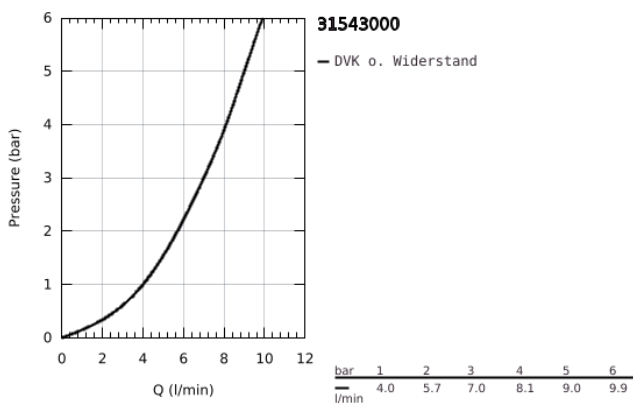

## 31 543 000 GROHE BLUE HOME U-AUSLAUF STARTER KIT MIT HERAUSZIEHBAREM MOUSSEURAUFLAUF