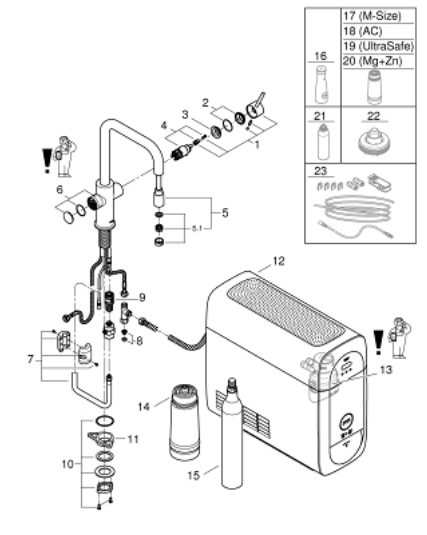

## 31 543 000 GROHE BLUE HOME U-AUSLAUF STARTER KIT MIT HERAUSZIEHBAREM MOUSSEUR AUSLAUF

ERSATZTEILE, September 2021 – jetzt

- 1: Hebel (Bestell-Nr. 46957000)
- 2: Kappe (Bestell-Nr. 46581000)
- 3: Befestigungsring (Bestell-Nr. 07419000)
- 4: Kartusche (Bestell-Nr. 46580000)
- 5: Spülbrause (Bestell-Nr. 48380000)
- 5.1: Mousseur (Bestell-Nr. 48379000)
- 6: Bedieneinheit (Bestell-Nr. 46958000)
- 7: Schlauch für Auslaufbrausen (Bestell-Nr. 48378000)
- 8: Sieb (Bestell-Nr. 47576000)
- 9: Schnappkupplung (Bestell-Nr. 46315000)
- 10: Schaftbefestigung (Bestell-Nr. 48384000)
- 11: Stabilisierungsplatte (Bestell-Nr. 05334000)
- 12: Kühler (Bestell-Nr. 40711001)
- 13: Filterkopf (Bestell-Nr. 48344000)
- 14: Filter S-Size (Bestell-Nr. 40404001)
- 15: Starterset 425 g CO<sub>2</sub> Flaschen (4 Stück) (Bestell-Nr. 40422000)
- 16: Glaskaraffe mit Deckelset (Bestell-Nr. 40405001)\*
- 17: Filter M-Size (Bestell-Nr. 40430001)\*
- 18: Aktivkohlefilter (Bestell-Nr. 40547001)\*
- 19: UltraSafe Filter (Bestell-Nr. 40575002)\*
- 20: Magnesium + Zink Filter (Bestell-Nr. 40691002)\*
- 21: Reinigungskartusche (Bestell-Nr. 40434001)\*
- 22: Adapter für Reinigungskartusche (Bestell-Nr. 40694000)\*
- 23: Verlängerungsset (Bestell-Nr. 40843000)\*