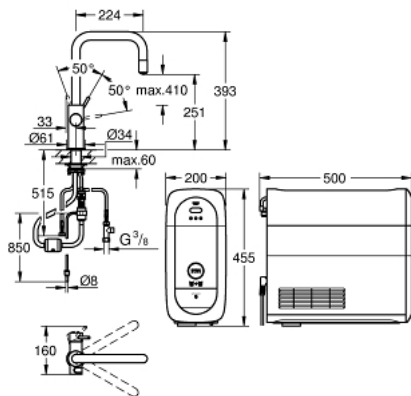

### PRODUKTBESCHREIBUNG (1/2)

- Farbe: chrom
- GROHE Blue Home Einhand-Spültischbatterie mit Filterfunktion
- Einlochmontage
- Drucktasten für 3 gefilterte und gekühlte Tafelwasserarten
- still, medium, sprudelnd
- GROHE Long-Life Oberfläche
- GROHE SilkMove 28 mm Keramikkartusche
- herausziehbarer Mousseurauslauf
- schwenkbarer Rohrauslauf
- Schwenkbereich 360°
- getrennte Wasserführung für gefiltertes und ungefiltertes Wasser
- flexible Anschlusschläuche
- GROHE Blue Home Kühler
- liefert 3 Liter gekühltes, sprudelndes Wasser pro Stunde
- 180 Watt Kühleinheit, 230V, 50Hz
- Lautstärke im Standby Betrieb 44 dB(A)
- Schutzart IP 21
- CE-Zeichen
- benötigt Ventilationsöffnungen im Boden des Küchenschrank
- Anzeige und Überwachung von Verbrauchsdaten, Filter- bzw. CO<sub>2</sub>-Kapazität über GROHE Watersystems App
- Push Benachrichtigung bei niedriger Filter- bzw. CO<sub>2</sub>-Kapazität
- mit Bluetooth 4.0\* und WIFI Datenkommunikation
- für Apple\*\* und Android Geräte
- Reichweite bis zu 10 m abhängig von Wand- und Bodenbelägen
- GROHE Blue Filter S-Size, Filterkopf mit flexibler Wasserhärteeinstellung für Regionen mit Wasserhärte über 9° dKH
- für Regionen mit Wasserhärte unter 9° dKH bitte Aktivkohlefilter 40 547 001 bestellen
- Passende Filter: GROHE Blue Filter S-Size, M-Size, GROHE Blue Aktivkohlefilter, GROHE Blue UltraSafe Filter und GROHE Blue Magnesium+ Zink Filter
- GROHE Blue 425 g CO<sub>2</sub>-Flasche