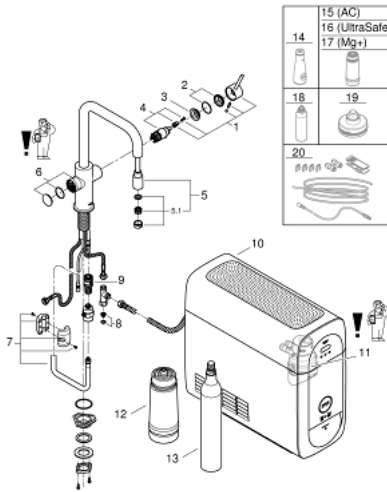

- Reichweite bis zu 10 m abhängig von Wand- und Bodenbelägen
- für GROHE Blue Filter S-Size, GROHE Blue Aktivkohlefilter und GROHE Blue Magnesium+ Zink Filter

• GROHE Blue Filter S-Size, Filterkopf mit flexibler Wasserhärteeinstellung

31 543 000 GROHE BLUE HOME U-AUSLAUF STARTER KIT

ERSATZTEILE

- 1: Hebel (Bestell-Nr. 46957000)
 - 2: Kappe (Bestell-Nr. 46581000)
 - 3: Befestigungsring (Bestell-Nr. 07419000)
 - 4: Kartusche (Bestell-Nr. 46580000)
 - 5: Spülbrause (Bestell-Nr. 48380000)
 - 5.1: Mousseur (Bestell-Nr. 48379000)
 - 6: Bedieneinheit (Bestell-Nr. 46958000)
 - 7: Schlauch für Auslaufbrausen (Bestell-Nr. 48378000)
 - 8: Sieb (Bestell-Nr. 47576000)
 - 9: Schnappkupplung (Bestell-Nr. 46315000)
 - 10: Kühler (Bestell-Nr. 40711001)
 - 11: Filterkopf (Bestell-Nr. 48344000)
 - 12: Filter Größe S (Bestell-Nr. 40404001)
 - 13: Starterset 425 g CO₂ Flaschen (4 Stück) (Bestell-Nr. 40422000)
 - 14: Glaskaraffe (Bestell-Nr. 40405000)*
 - 15: Aktivkohlefilter (Bestell-Nr. 40547001)*
 - 16: UltraSafe Filter (Bestell-Nr. 40575001)*
 - 17: Magnesium+ Filter (Bestell-Nr. 40691001)*
 - 18: Reinigungskartusche (Bestell-Nr. 40434001)*
 - 19: cleaning cartridge adapter (Bestell-Nr. 40694000)*
 - 20: Verlängerungsset (Bestell-Nr. 40843000)*
- *Sonderzubehör