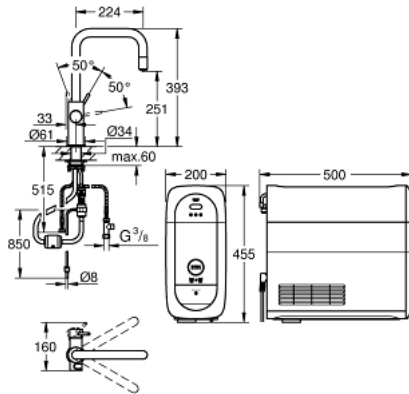

31 543 000 GROHE BLUE HOME U-AUSLAUF STARTER KIT

PRODUKTBESCHREIBUNG

• GROHE Blue Home Einhand-Spültiszbatterie mit Filterfunktion

- Einlochmontage
- Drucktasten für 3 gefilterte und gekühlte Tafelwasserarten
- **still, medium, sprudelnd**
- GROHE StarLight Oberfläche
- GROHE SilkMove 28 mm Keramikkartusche
- **herausziehbarer Mousseerauslauf**
- schwenkbarer Rohauslauf
- Schwenkbereich 360°
- getrennte Wasserführung für gefiltertes und ungefiltertes Wasser
- flexible Anschlussschläuche

• GROHE Blue Home Kühler

- liefert 3 Liter gekühltes, sprudelndes Wasser pro Stunde
- 180 Watt Kühleinheit, 230V, 50Hz

- Lautstärke im Standby Betrieb 44 dB(A)

- Schutzart IP 21

- CE-Zeichen

- benötigt Ventilationsöffnungen im Boden des Küchenschrank

• Anzeige und Überwachung von Verbrauchsdaten, Filter- bzw. CO₂-Kapazität über GROHE Ondus App

Push Benachrichtigung bei niedriger Filter- bzw. CO₂-Kapazität

• mit Bluetooth 4.0* und WIFI Datenkommunikation

- Reichweite bis zu 10 m abhängig von Wand- und Bodenbelägen
- für GROHE Blue Filter S-Size, GROHE Blue Aktivkohlefilter und GROHE Blue Magnesium+ Zink Filter

• GROHE Blue Filter S-Size, Filterkopf mit flexibler Wasserhärteeinstellung

- bei Wasserhärte unter 9° dKH bitte Aktivkohlefilter 40 547 bestellen

• GROHE Blue 425 g CO₂-Flasche

- enthält Komponente, welche als Gefahrstoff gilt. Nähere Informationen unter www.grohe.com/safety-data-sheets/