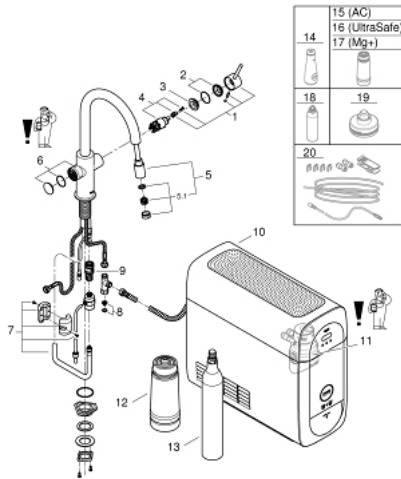

#### • mit Bluetooth 4.0\* und WIFI Datenkommunikation

- Reichweite bis zu 10 m abhängig von Wand- und Bodenbelägen
- für GROHE Blue Filter S-Size, GROHE Blue Aktivkohlefilter und GROHE Blue Magnesium+ Zink Filter

### ERSATZTEILE

- 1: Hebel (Bestell-Nr. 46957000)
  - 2: Kappe (Bestell-Nr. 46581000)
  - 3: Befestigungsring (Bestell-Nr. 07419000)
  - 4: Kartusche (Bestell-Nr. 46580000)
  - 5: Spülbrause (Bestell-Nr. 48427000)
  - 5.1: Mousseur (Bestell-Nr. 48379000)
  - 6: Bedieneinheit (Bestell-Nr. 46958000)
  - 7: Schlauch für Auslaufbrausen (Bestell-Nr. 48378000)
  - 8: Sieb (Bestell-Nr. 47576000)
  - 9: Schnappkupplung (Bestell-Nr. 46315000)
  - 10: Kühler (Bestell-Nr. 40711001)
  - 11: Filterkopf (Bestell-Nr. 48344000)
  - 12: Filter Größe S (Bestell-Nr. 40404001)
  - 13: Starterset 425 g CO<sub>2</sub> Flaschen (4 Stück) (Bestell-Nr. 40422000)
  - 14: Glaskaraffe (Bestell-Nr. 40405000)\*
  - 15: Aktivkohlefilter (Bestell-Nr. 40547001)\*
  - 16: UltraSafe Filter (Bestell-Nr. 40575001)\*
  - 17: Magnesium+ Filter (Bestell-Nr. 40691001)\*
  - 18: Reinigungskartusche (Bestell-Nr. 40434001)\*
  - 19: cleaning cartridge adapter (Bestell-Nr. 40694000)\*
  - 20: Verlängerungsset (Bestell-Nr. 40843000)\*
- \*Sonderzubehör