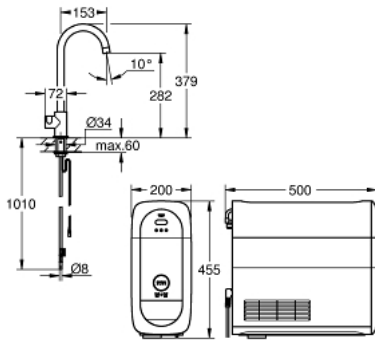

31 498 001 GROHE BLUE HOME MONO STARTER KIT

PRODUKTBESCHREIBUNG

• GROHE Blue Home Mono Armatur mit Filterfunktion

- Einlochmontage
- C-Auslauf
- Drucktasten für 3 gefilterte und gekühlte Tafelwasserarten