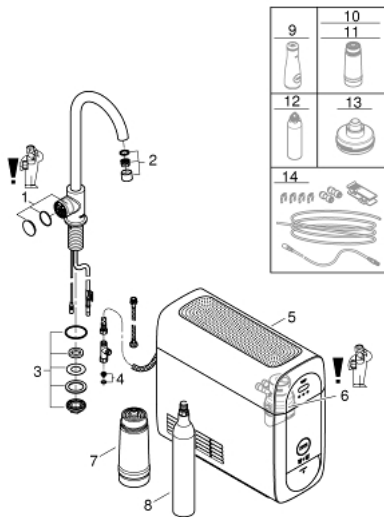

31 498 001 GROHE BLUE HOME MONO STARTER KIT

ERSATZTEILE

- 1: Bedieneinheit (Bestell-Nr. 46958000)
- 2: Mousseur (Bestell-Nr. 46895000)
- 3: Verschraubung (Bestell-Nr. 48201000)
- 4: Sieb (Bestell-Nr. 47576000)
- 5: Kühler (Bestell-Nr. 40711001)
- 6: Filterkopf (Bestell-Nr. 48344000)
- 7: Filter Größe S (Bestell-Nr. 40404001)
- 8: Starterset 425 g CO₂ Flaschen (4 Stück) (Bestell-Nr. 40422000)
- 9: Glaskaraffe (Bestell-Nr. 40405000)*
- 10: Aktivkohlefilter (Bestell-Nr. 40547001)*
- 11: Magnesium+ Filter (Bestell-Nr. 40691001)*
- 12: Reinigungskartusche (Bestell-Nr. 40434001)*
- 13: cleaning cartridge adapter (Bestell-Nr. 40694000)*
- 14: Verlängerungsset (Bestell-Nr. 40843000)*

*Sonderzubehör