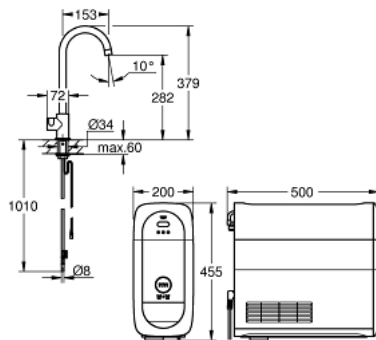

### PRODUKTBESCHREIBUNG

- **GROHE Blue Home Mono Armatur mit Filterfunktion**
- Einlochmontage
- C-Auslauf
- Drucktasten für 3 gefilterte und gekühlte Tafelwasserarten
- **still, medium, sprudelnd**
- GROHE StarLight Oberfläche
- schwenkbarer Rohauslauf
- Schwenkbereich 150°
- **GROHE Blue Home Kühler**
- liefert 3 Liter gekühltes, sprudelndes Wasser pro Stunde
- 180 Watt Kühleinheit, 230V, 50Hz
- Lautstärke im Standby Betrieb 44 dB(A)
- Schutzart IP 21
- CE-Zeichen
- benötigt Ventilationsöffnungen im Boden des Küchenschanks
- **Anzeige und Überwachung von Verbrauchsdaten, Filter- bzw. CO2-Kapazität über GROHE Ondus App**
- Push Benachrichtigung bei niedriger Filter- bzw. CO2-Kapazität
- **mit Bluetooth 4.0\* und WIFI Datenkommunikation**
- Reichweite bis zu 10 m abhängig von Wand- und Bodenbelägen
- für GROHE Blue Filter S-Size, GROHE Blue Aktivkohlefilter und GROHE Blue Magnesium+ Zink Filter
- **GROHE Blue Filter S-Size**, Filterkopf mit flexibler Wasserhärteeinstellung
- bei Wasserhärte unter 9° dKH bitte Aktivkohlefilter 40 547 bestellen
- **GROHE Blue 425 g CO2-Flasche**
- enthält Komponente, welche als Gefahrstoff gilt. Nähere Informationen unter [www.grohe.com/safety-data-sheets/](http://www.grohe.com/safety-data-sheets/)