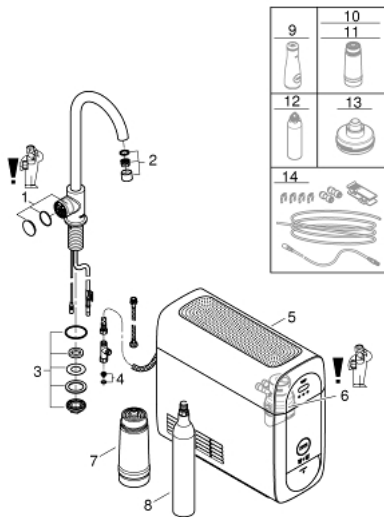

### PRODUKTBESCHREIBUNG

- **GROHE Blue Home Mono Armatur mit Filterfunktion**
- Einlochmontage
- C-Auslauf
- Drucktasten für 3 gefilterte und gekühlte Tafelwasserarten
- **still, medium, sprudelnd**
- GROHE StarLight Oberfläche
- schwenkbarer Rohauslauf
- Schwenkbereich 150°
- **GROHE Blue Home Kühler**
- liefert 3 Liter gekühltes, sprudelndes Wasser pro Stunde
- 180 Watt Kühleinheit, 230V, 50Hz
- Lautstärke im Standby Betrieb 44 dB(A)
- Schutzart IP 21
- CE-Zeichen
- benötigt Ventilationsöffnungen im Boden des Küchenschanks
- **Anzeige und Überwachung von Verbrauchsdaten, Filter- bzw. CO2-Kapazität über GROHE Ondus App**
- Push Benachrichtigung bei niedriger Filter- bzw. CO2-Kapazität
- **mit Bluetooth 4.0\* und WIFI Datenkommunikation**
- Reichweite bis zu 10 m abhängig von Wand- und Bodenbelägen
- für GROHE Blue Filter S-Size, GROHE Blue Aktivkohlefilter und GROHE Blue Magnesium+ Zink Filter
- **GROHE Blue Filter S-Size**, Filterkopf mit flexibler Wasserhärteeinstellung
- bei Wasserhärte unter 9° dKH bitte Aktivkohlefilter 40 547 bestellen
- **GROHE Blue 425 g CO2-Flasche**
- enthält Komponente, welche als Gefahrstoff gilt. Nähere Informationen unter [www.grohe.com/safety-data-sheets/](http://www.grohe.com/safety-data-sheets/)

### ERSATZTEILE

- 1: Bedieneinheit (Bestell-Nr. 46958DC0)
  - 2: Mousseur (Bestell-Nr. 46895DC0)
  - 3: Verschraubung (Bestell-Nr. 48201000)
  - 4: Sieb (Bestell-Nr. 47576000)
  - 5: Kühler (Bestell-Nr. 40711001)
  - 6: Filterkopf (Bestell-Nr. 48344000)
  - 7: Filter Größe S (Bestell-Nr. 40404001)
  - 8: Starterset 425 g CO<sub>2</sub> Flaschen (4 Stück) (Bestell-Nr. 40422000)
  - 9: Glaskaraffe (Bestell-Nr. 40405000)\*
  - 10: Aktivkohlefilter (Bestell-Nr. 40547001)\*
  - 11: Magnesium+ Filter (Bestell-Nr. 40691001)\*
  - 12: Reinigungskartusche (Bestell-Nr. 40434001)\*
  - 13: cleaning cartridge adapter (Bestell-Nr. 40694000)\*
  - 14: Verlängerungsset (Bestell-Nr. 40843000)\*
- \*Sonderzubehör