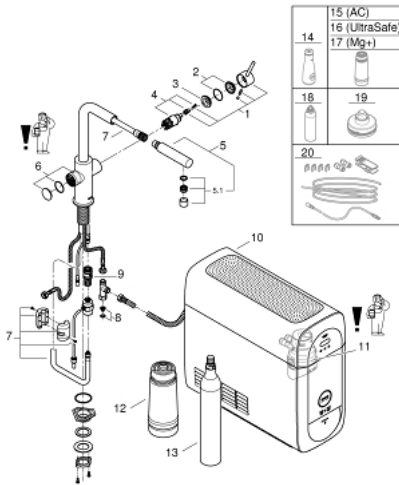

31 539 DC0 GROHE BLUE HOME L-AUSLAUF STARTER KIT

ERSATZTEILE

1. 1: Hebel (Bestell-Nr. 46957DC0)
   - 2: Kappe (Bestell-Nr. 46581DC0)
   - 3: Befestigungsring (Bestell-Nr. 07419000)
   - 4: Kartusche (Bestell-Nr. 46580000)
   - 5: Spülbrause (Bestell-Nr. 46999DC0)
   - 5.1: Mousseur (Bestell-Nr. 48194DC0)
   - 6: Bedieneinheit (Bestell-Nr. 46958DC0)
   - 7: Schlauch für Auslaufbrausen (Bestell-Nr. 48378000)
   - 8: Sieb (Bestell-Nr. 47576000)
   - 9: Schnappkupplung (Bestell-Nr. 46315000)
   - 10: Kühler (Bestell-Nr. 40711001)
   - 11: Filterkopf (Bestell-Nr. 48344000)
   - 12: Filter Größe S (Bestell-Nr. 40404001)
   - 13: Starterset 425 g CO₂ Flaschen (4 Stück) (Bestell-Nr. 40422000)
   - 14: Glaskaraffe (Bestell-Nr. 40405000)*
   - 15: Aktivkohlefilter (Bestell-Nr. 40547001)*
   - 16: UltraSafe Filter (Bestell-Nr. 40575001)*
   - 17: Magnesium+ Filter (Bestell-Nr. 40691001)*
   - 18: Reinigungskartusche (Bestell-Nr. 40434001)*
   - 19: cleaning cartridge adapter (Bestell-Nr. 40694000)*
   - 20: Verlängerungsset (Bestell-Nr. 40843000)*
2. *Sonderzubehör