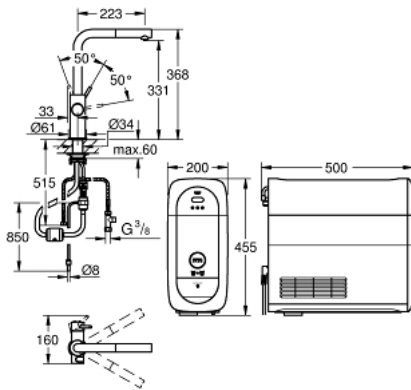

31 539 DC0 GROHE BLUE HOME L-AUSLAUF STARTER KIT

PRODUKTBESCHREIBUNG

• GROHE Blue Home Einhand-Spültischbatterie mit Filterfunktion

- Einlochmontage
- L-Auslauf
- Drucktasten für 3 gefilterte und gekühlte Tafelwasserarten

• still, medium, sprudelnd

- GROHE StarLight Oberfläche
- GROHE SilkMove 28 mm Keramikkartusche

• herausziehbarer Mousseerauslauf

- schwenkbarer Rohrauslauf
- Schwenkbereich 360°
- getrennte Wasserführung für gefiltertes und ungefiltertes Wasser
- flexible Anschlussschläuche