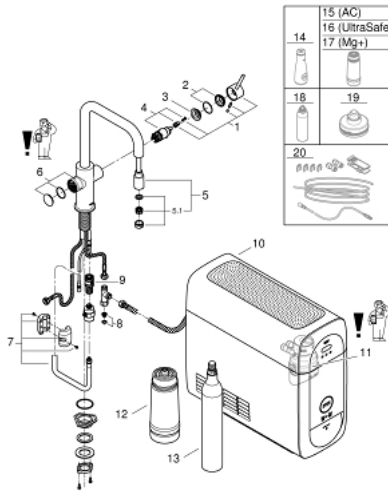

- Reichweite bis zu 10 m abhängig von Wand- und Bodenbelägen
- für GROHE Blue Filter S-Size, GROHE Blue Aktivkohlefilter und GROHE Blue Magnesium+ Zink Filter

• GROHE Blue Filter S-Size, Filterkopf mit flexibler Wasserhärteeinstellung

31 543 DC0 GROHE BLUE HOME U-AUSLAUF STARTER KIT

ERSATZTEILE

- 1: Hebel (Bestell-Nr. 46957DC0)
 - 2: Kappe (Bestell-Nr. 46581DC0)
 - 3: Befestigungsring (Bestell-Nr. 07419000)
 - 4: Kartusche (Bestell-Nr. 46580000)
 - 5: Spülbrause (Bestell-Nr. 48380DC0)
 - 5.1: Mousseur (Bestell-Nr. 48379DC0)
 - 6: Bedieneinheit (Bestell-Nr. 46958DC0)
 - 7: Schlauch für Auslaufbrausen (Bestell-Nr. 48378000)
 - 8: Sieb (Bestell-Nr. 47576000)
 - 9: Schnappkupplung (Bestell-Nr. 46315000)
 - 10: Kühler (Bestell-Nr. 40711001)
 - 11: Filterkopf (Bestell-Nr. 48344000)
 - 12: Filter Größe S (Bestell-Nr. 40404001)
 - 13: Starterset 425 g CO₂ Flaschen (4 Stück) (Bestell-Nr. 40422000)
 - 14: Glaskaraffe (Bestell-Nr. 40405000)*
 - 15: Aktivkohlefilter (Bestell-Nr. 40547001)*
 - 16: UltraSafe Filter (Bestell-Nr. 40575001)*
 - 17: Magnesium+ Filter (Bestell-Nr. 40691001)*
 - 18: Reinigungskartusche (Bestell-Nr. 40434001)*
 - 19: cleaning cartridge adapter (Bestell-Nr. 40694000)*
 - 20: Verlängerungsset (Bestell-Nr. 40843000)*
- *Sonderzubehör