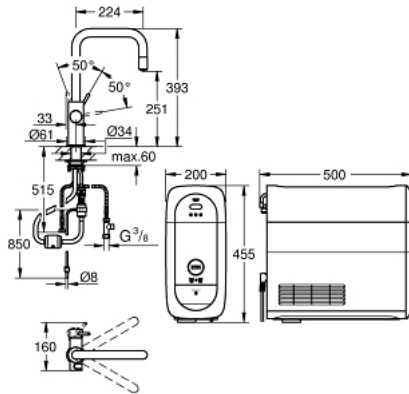

31 543 DC0 GROHE BLUE HOME U-AUSLAUF STARTER KIT

PRODUKTBESCHREIBUNG

• GROHE Blue Home Einhand-Spültischbatterie mit Filterfunktion

- Einlochmontage
- U-Auslauf
- Drucktasten für 3 gefilterte und gekühlte Tafelwasserarten

• still, medium, sprudelnd

- GROHE StarLight Oberfläche
- GROHE SilkMove 28 mm Keramikkartusche

• herausziehbarer Mousseerauslauf

- schwenkbarer Rohrauslauf
- Schwenkbereich 360°
- getrennte Wasserführung für gefiltertes und ungefiltertes Wasser
- flexible Anschlusschläuche

• GROHE Blue Home Kühler

- liefert 3 Liter gekühltes, sprudelndes Wasser pro Stunde
- 180 Watt Kühleinheit, 230V, 50Hz

- Lautstärke im Standby Betrieb 44 dB(A)

- Schutzart IP 21

- CE-Zeichen

- benötigt Ventilationsöffnungen im Boden des Küchenschanks

• Anzeige und Überwachung von Verbrauchsdaten, Filter- bzw. CO₂-Kapazität über GROHE Ondus App

Push Benachrichtigung bei niedriger Filter- bzw. CO₂-Kapazität

• mit Bluetooth 4.0* und WIFI Datenkommunikation

- Reichweite bis zu 10 m abhängig von Wand- und Bodenbelägen
- für GROHE Blue Filter S-Size, GROHE Blue Aktivkohlefilter und GROHE Blue Magnesium+ Zink Filter

• GROHE Blue Filter S-Size, Filterkopf mit flexibler Wasserhärteeinstellung

- bei Wasserhärte unter 9° dKH bitte Aktivkohlefilter 40 547 bestellen

• GROHE Blue 425 g CO₂-Flasche

- enthält Komponente, welche als Gefahrstoff gilt. Nähere Informationen unter www.grohe.com/safety-data-sheets/