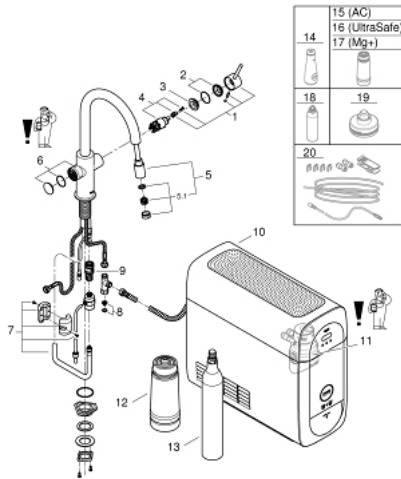

31 541 DC0 GROHE BLUE HOME C-AUSLAUF STARTER KIT

ERSATZTEILE

1. 1: Hebel (Bestell-Nr. 46957DC0)
   - 2: Kappe (Bestell-Nr. 46581DC0)
   - 3: Befestigungsring (Bestell-Nr. 07419000)
   - 4: Kartusche (Bestell-Nr. 46580000)
   - 5: Spülbrause (Bestell-Nr. 48427DC0)
   - 5.1: Mousseur (Bestell-Nr. 48379DC0)
   - 6: Bedieneinheit (Bestell-Nr. 46958DC0)
   - 7: Schlauch für Auslaufbrausen (Bestell-Nr. 48378000)
   - 8: Sieb (Bestell-Nr. 47576000)
   - 9: Schnappkupplung (Bestell-Nr. 46315000)
   - 10: Kühler (Bestell-Nr. 40711001)
   - 11: Filterkopf (Bestell-Nr. 48344000)
   - 12: Filter Größe S (Bestell-Nr. 40404001)
   - 13: Starterset 425 g CO₂ Flaschen (4 Stück) (Bestell-Nr. 40422000)
   - 14: Glaskaraffe (Bestell-Nr. 40405000)*
   - 15: Aktivkohlefilter (Bestell-Nr. 40547001)*
   - 16: UltraSafe Filter (Bestell-Nr. 40575001)*
   - 17: Magnesium+ Filter (Bestell-Nr. 40691001)*
   - 18: Reinigungskartusche (Bestell-Nr. 40434001)*
   - 19: cleaning cartridge adapter (Bestell-Nr. 40694000)*
   - 20: Verlängerungsset (Bestell-Nr. 40843000)*
2. *Sonderzubehör