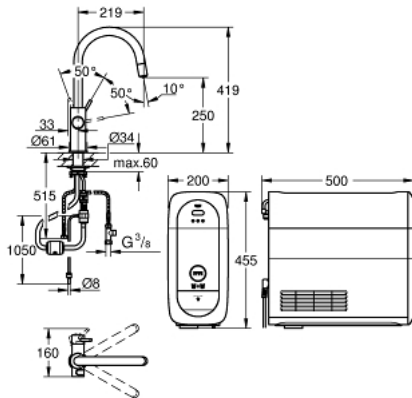

31 541 DC0 GROHE BLUE HOME C-AUSLAUF STARTER KIT

PRODUKTBESCHREIBUNG

• GROHE Blue Home Einhand-Spültischbatterie mit Filterfunktion

- Einlochmontage
- C-Auslauf
- Drucktasten für 3 gefilterte und gekühlte Tafelwasserarten

• still, medium, sprudelnd

- GROHE StarLight Oberfläche
- GROHE SilkMove 28 mm Keramikkartusche

• herausziehbarer Mousseerauslauf

- schwenkbarer Rohrauslauf
- Schwenkbereich 360°
- getrennte Wasserführung für gefiltertes und ungefiltertes Wasser
- flexible Anschlussschläuche

• GROHE Blue Home Kühler

- liefert 3 Liter gekühltes, sprudelndes Wasser pro Stunde
- 180 Watt Kühleinheit, 230V, 50Hz

- Lautstärke im Standby Betrieb 44 dB(A)

- Schutzart IP 21

- CE-Zeichen

- benötigt Ventilationsöffnungen im Boden des Küchenschanks

• Anzeige und Überwachung von Verbrauchsdaten, Filter- bzw. CO2-Kapazität über GROHE Ondus App

Push Benachrichtigung bei niedriger Filter- bzw. CO2-Kapazität

• mit Bluetooth 4.0* und WIFI Datenkommunikation

- Reichweite bis zu 10 m abhängig von Wand- und Bodenbelägen
- für GROHE Blue Filter S-Size, GROHE Blue Aktivkohlefilter und GROHE Blue Magnesium+ Zink Filter

• GROHE Blue Filter S-Size, Filterkopf mit flexibler Wasserhärteeinstellung

- bei Wasserhärte unter 9° dKH bitte Aktivkohlefilter 40 547 bestellen

• GROHE Blue 425 g CO2-Flasche

- enthält Komponente, welche als Gefahrstoff gilt. Nähere Informationen unter www.grohe.com/safety-data-sheets/