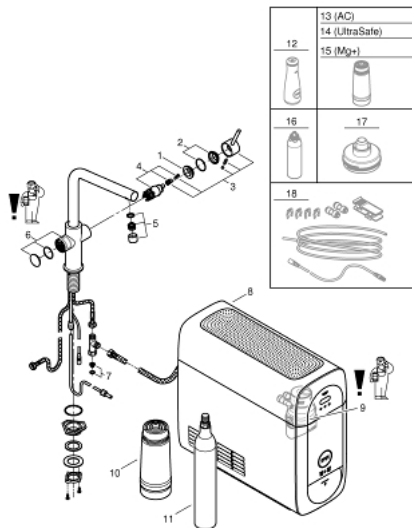

### ERSATZTEILE

- 1: Befestigungsring (Bestell-Nr. 07419000)
- 2: Kappe (Bestell-Nr. 46581DC0)
- 3: Hebel (Bestell-Nr. 46957DC0)
- 4: Kartusche (Bestell-Nr. 46580000)
- 5: Mousseur (Bestell-Nr. 48194DC0)
- 6: Bedieneinheit (Bestell-Nr. 46958DC0)
- 7: Sieb (Bestell-Nr. 47576000)
- 8: Kühler (Bestell-Nr. 40711001)
- 9: Filterkopf (Bestell-Nr. 48344000)
- 10: Filter Größe S (Bestell-Nr. 40404001)
- 11: Starterset 425 g CO<sub>2</sub> Flaschen (4 Stück) (Bestell-Nr. 40422000)
- 12: Glaskaraffe (Bestell-Nr. 40405000)\*
- 13: Aktivkohlefilter (Bestell-Nr. 40547001)\*
- 14: UltraSafe Filter (Bestell-Nr. 40575001)\*
- 15: Magnesium+ Filter (Bestell-Nr. 40691001)\*
- 16: Reinigungskartusche (Bestell-Nr. 40434001)\*
- 17: cleaning cartridge adapter (Bestell-Nr. 40694000)\*
- 18: Verlängerungsset (Bestell-Nr. 40843000)\*