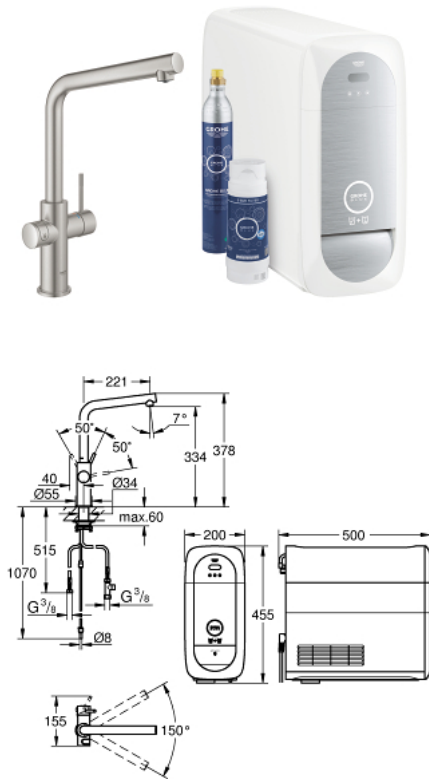

## 31 454 DC1 GROHE BLUE HOME L-AUSLAUF STARTER KIT

#### • GROHE Blue Home Einhand-Spültiszbatterie mit Filterfunktion

- Einlochmontage
- L-Auslauf
- Drucktasten für 3 gefilterte und gekühlte Tafelwasserarten
- **still, medium, sprudelnd**
- GROHE StarLight Oberfläche
- GROHE SilkMove 28 mm Keramikkartusche
- schwenkbarer Rohrauslauf
- Schwenkbereich 150°
- getrennte Wasserführung für gefiltertes und ungefiltertes Wasser
- flexible Anschlussschläuche