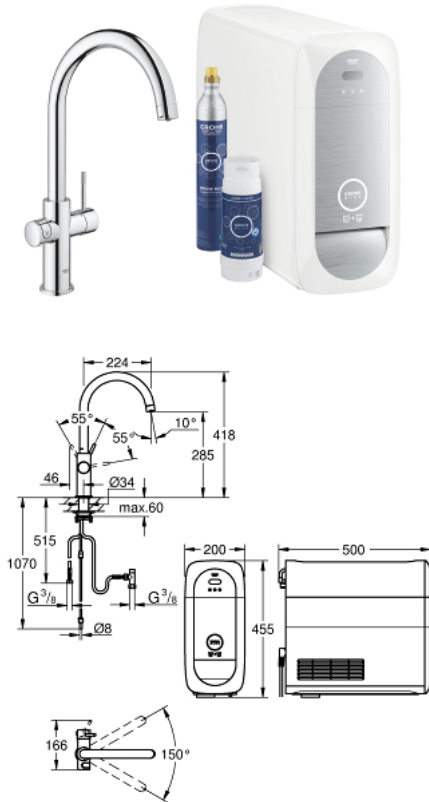

31 455 001 GROHE BLUE HOME C-AUSLAUF STARTER KIT

PRODUKTBESCHREIBUNG

• GROHE Blue Home Einhand-Spültischbatterie mit Filterfunktion

- Einlochmontage
- Drucktasten für 3 gefilterte und gekühlte Tafelwasserarten
- **still, medium, sprudelnd**
- GROHE StarLight Oberfläche
- GROHE SilkMove 28 mm Keramikkartusche
- schwenkbarer Rohauslauf
- Schwenkbereich 150°
- getrennte Wasserführung für gefiltertes und ungefiltertes Wasser
- flexible Anschlusschläuche

• GROHE Blue Home Kühler

- liefert 3 Liter gekühltes, sprudelndes Wasser pro Stunde
- 180 Watt Kühleinheit, 230V, 50Hz

- Lautstärke im Standby Betrieb 44 dB(A)

- Schutzart IP 21

- CE-Zeichen

- benötigt Ventilationsöffnungen im Boden des Küchenschanks

- Reichweite bis zu 10 m abhängig von Wand- und Bodenbelägen
- für GROHE Blue Filter S-Size, GROHE Blue Aktivkohlefilter und GROHE Blue Magnesium+ Zink Filter

• GROHE Blue Filter S-Size, Filterkopf mit flexibler Wasserhärteeinstellung