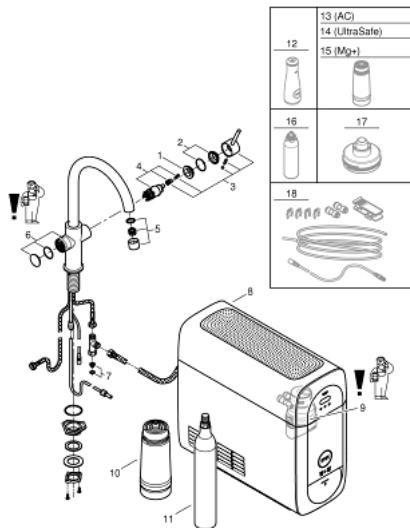

- Reichweite bis zu 10 m abhängig von Wand- und Bodenbelägen
- für GROHE Blue Filter S-Size, GROHE Blue Aktivkohlefilter und GROHE Blue Magnesium+ Zink Filter

• GROHE Blue Filter S-Size, Filterkopf mit flexibler Wasserhärteeinstellung

31 455 001 GROHE BLUE HOME C-AUSLAUF STARTER KIT

ERSATZTEILE

- 1: Befestigungsring (Bestell-Nr. 07419000)
- 2: Kappe (Bestell-Nr. 46581000)
- 3: Hebel (Bestell-Nr. 46957000)
- 4: Kartusche (Bestell-Nr. 46580000)
- 5: Mousseur (Bestell-Nr. 48343000)
- 6: Bedieneinheit (Bestell-Nr. 46958000)
- 7: Sieb (Bestell-Nr. 47576000)
- 8: Kühler (Bestell-Nr. 40711001)
- 9: Filterkopf (Bestell-Nr. 48344000)
- 10: Filter Größe S (Bestell-Nr. 40404001)
- 11: Starterset 425 g CO₂ Flaschen (4 Stück) (Bestell-Nr. 40422000)
- 12: Glaskaraffe (Bestell-Nr. 40405000)*
- 13: Aktivkohlefilter (Bestell-Nr. 40547001)*
- 14: UltraSafe Filter (Bestell-Nr. 40575001)*
- 15: Magnesium+ Filter (Bestell-Nr. 40691001)*
- 16: Reinigungskartusche (Bestell-Nr. 40434001)*
- 17: cleaning cartridge adapter (Bestell-Nr. 40694000)*
- 18: Verlängerungsset (Bestell-Nr. 40843000)*