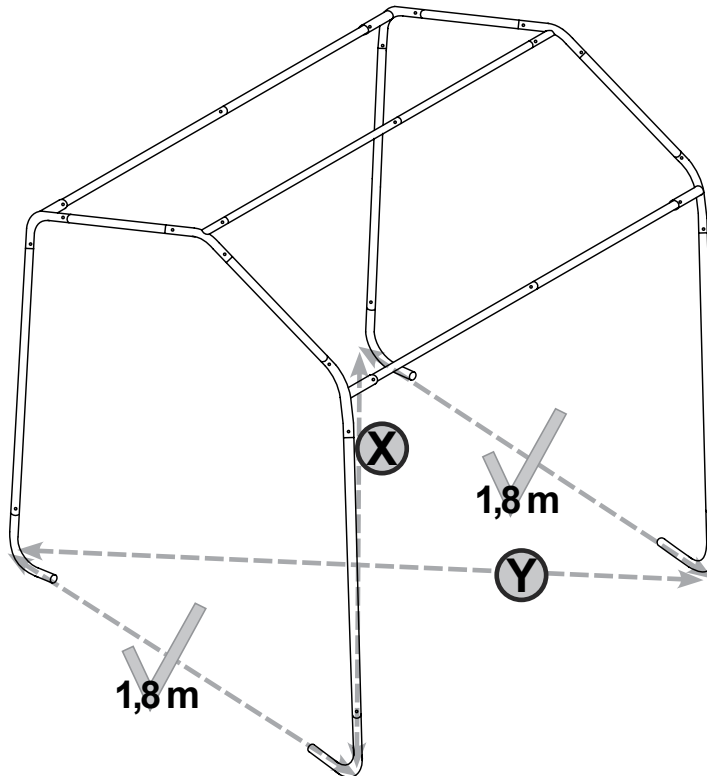

Foliengewächshaus IN-A-BOX®

1,8 x 1,8 x 1,8 m - weiß

Aufbauanleitung

#70682

Bitte lesen Sie sich vor dem Zusammenbau die Aufbauanleitung sorgfältig durch.

ShelterLogic®

Clemens **HobbyTec**

SERVICE HOTLINE

b.

c.

4.

✓ X = Y
+/- 2,5 cm

5.

WARNUNG:

Das Foliengewächshaus muss zwingend verankert werden. Ohne Verankerung können ernsthafte Verletzungen oder Schäden entstehen.

Hinweis:

38 cm Anker sind nur für den vorübergehenden Gebrauch geeignet!
Für längerfristige Anwendung empfehlen wir 76 cm Anker.

6. a.

803333

803334

803333 & 803334

b.

6. c.

d.