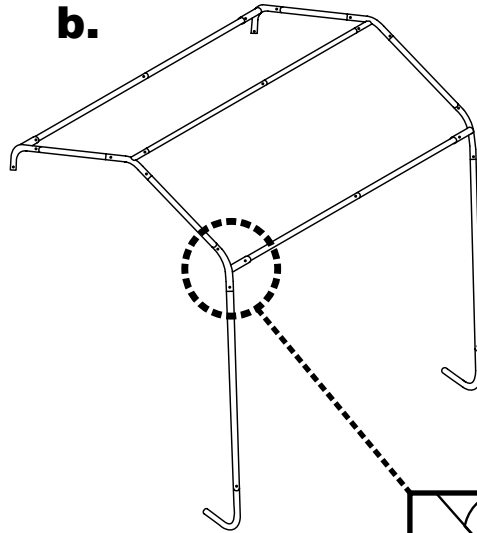

Foliengewächshaus IN-A-BOX®

1,8 x 1,8 x 1,8 m - weiß

Aufbauanleitung

#70682

Bitte lesen Sie sich vor dem Zusammenbau die Aufbauanleitung sorgfältig durch.

ShelterLogic®

Clemens **HobbyTec**

SERVICE HOTLINE

b.

c.

4.

✓ X = Y
+/- 2,5 cm

5.

WARNUNG:

Das Foliengewächshaus muss zwingend verankert werden. Ohne Verankerung können ernsthafte Verletzungen oder Schäden entstehen.

Hinweis: