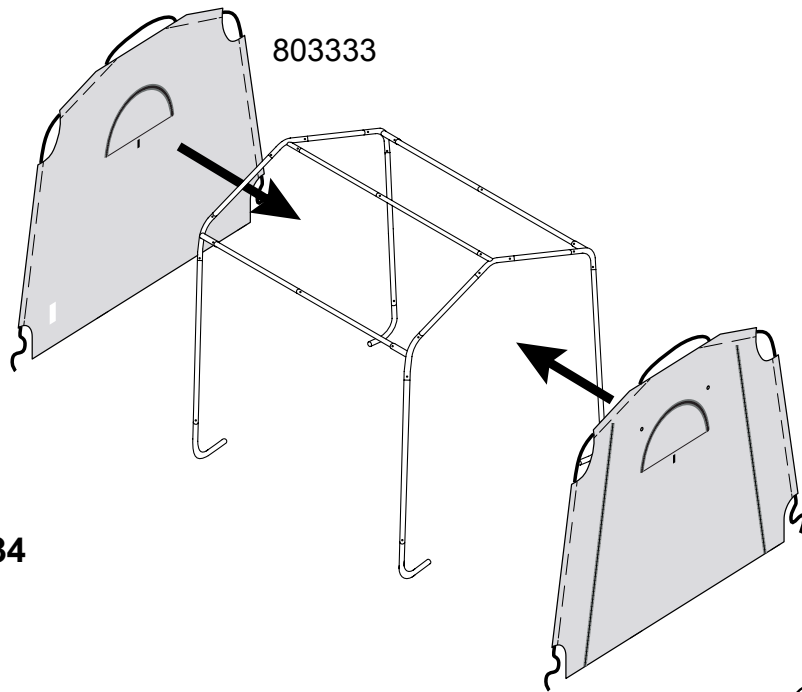

Foliengewächshaus IN-A-BOX®

1,8 x 1,8 x 1,8 m - weiß

Aufbauanleitung

#70682

Bitte lesen Sie sich vor dem Zusammenbau die Aufbauanleitung sorgfältig durch.

ShelterLogic®

Clemens **HobbyTec**

SERVICE HOTLINE

b.

c.

4.

✓ X = Y
+/- 2,5 cm

5.

WARNUNG:

Das Foliengewächshaus muss zwingend verankert werden. Ohne Verankerung können ernsthafte Verletzungen oder Schäden entstehen.

Hinweis:

38 cm Anker sind nur für den vorübergehenden Gebrauch geeignet!
Für längerfristige Anwendung empfehlen wir 76 cm Anker.

6. a.

803333

803334

803333 & 803334

b.

6. c.

d.