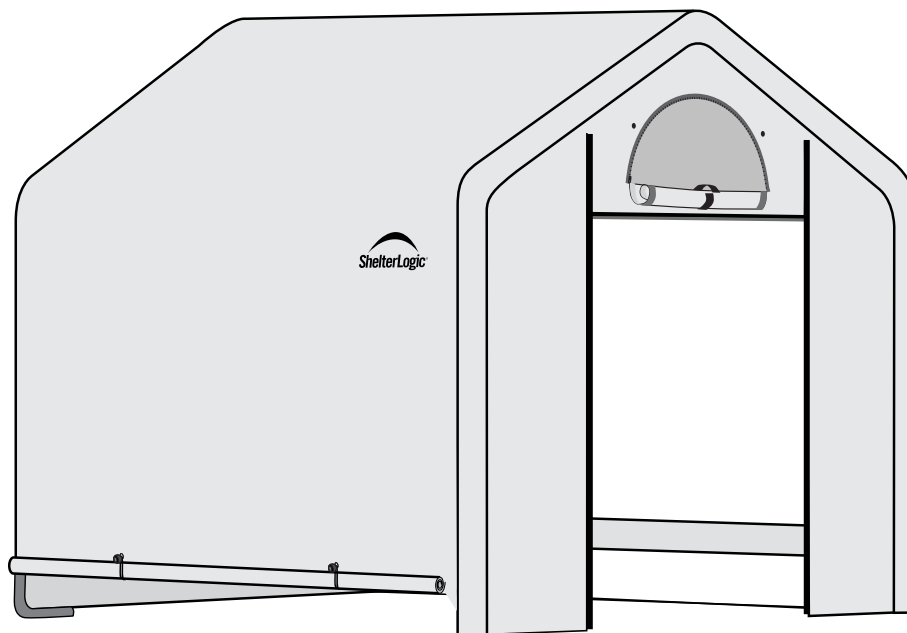

Foliengewächshaus IN-A-BOX®

1,8 x 1,8 x 1,8 m - weiß

Aufbauanleitung

#70682

Bitte lesen Sie sich vor dem Zusammenbau die Aufbauanleitung sorgfältig durch.

ShelterLogic®

Clemens **HobbyTec**

SERVICE HOTLINE

b.

c.

4.

✓ X = Y
+/- 2,5 cm

5.

WARNUNG:

Das Foliengewächshaus muss zwingend verankert werden. Ohne Verankerung können ernsthafte Verletzungen oder Schäden entstehen.

Hinweis: