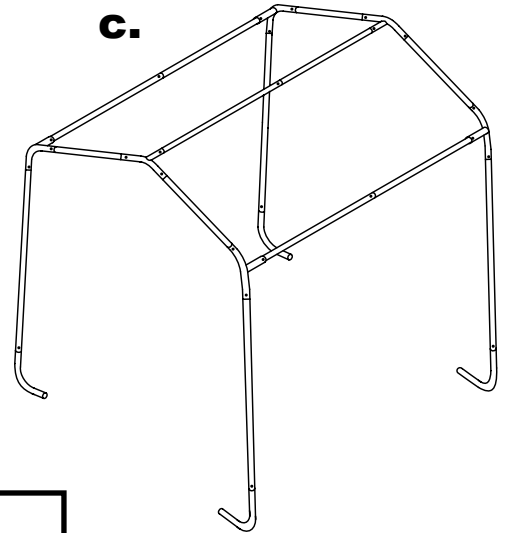

Foliengewächshaus IN-A-BOX®

1,8 x 1,8 x 1,8 m - weiß

Aufbauanleitung

#70682

Bitte lesen Sie sich vor dem Zusammenbau die Aufbauanleitung sorgfältig durch.

ShelterLogic®

Clemens **HobbyTec**

SERVICE HOTLINE

b.

c.

4.

✓ X = Y
+/- 2,5 cm

5.

WARNUNG:

Das Foliengewächshaus muss zwingend verankert werden. Ohne Verankerung können ernsthafte Verletzungen oder Schäden entstehen.

Hinweis:

38 cm Anker sind nur für den vorübergehenden Gebrauch geeignet!
Für längerfristige Anwendung empfehlen wir 76 cm Anker.

6. a.

803333

803334

803333 & 803334

b.

6. c.

d.