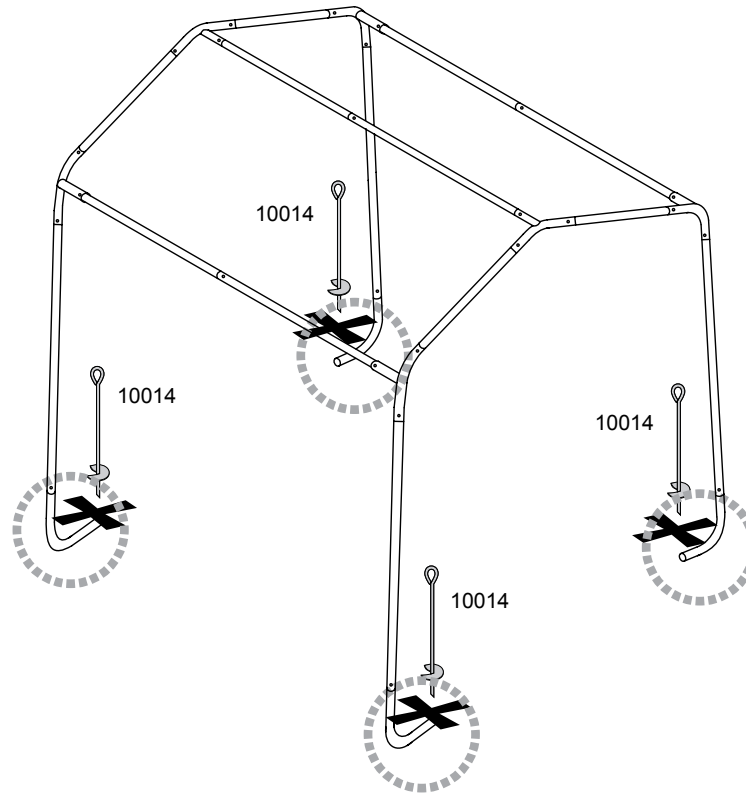

Foliengewächshaus IN-A-BOX®

1,8 x 1,8 x 1,8 m - weiß

Aufbauanleitung

#70682

Bitte lesen Sie sich vor dem Zusammenbau die Aufbauanleitung sorgfältig durch.

ShelterLogic®

Clemens **HobbyTec**

SERVICE HOTLINE

b.

c.

4.

✓ X = Y
+/- 2,5 cm

5.

WARNUNG:

Das Foliengewächshaus muss zwingend verankert werden. Ohne Verankerung können ernsthafte Verletzungen oder Schäden entstehen.

Hinweis:

38 cm Anker sind nur für den vorübergehenden Gebrauch geeignet!
Für längerfristige Anwendung empfehlen wir 76 cm Anker.

6. a.

803333

803334

803333 & 803334

b.

6. c.

d.