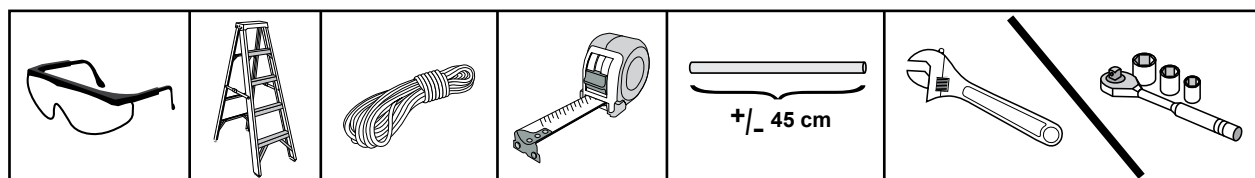

Foliengewächshaus IN-A-BOX®

1,8 x 1,8 x 1,8 m - weiß

Aufbauanleitung

#70682

Bitte lesen Sie sich vor dem Zusammenbau die Aufbauanleitung sorgfältig durch.

ShelterLogic®

Clemens **HobbyTec**

SERVICE HOTLINE

b.

c.

4.

✓ X = Y
+/- 2,5 cm

5.

WARNUNG:

Das Foliengewächshaus muss zwingend verankert werden. Ohne Verankerung können ernsthafte Verletzungen oder Schäden entstehen.

Hinweis: