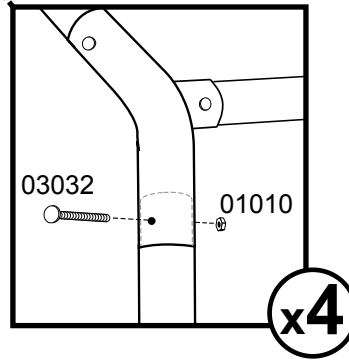

Foliengewächshaus IN-A-BOX®

1,8 x 1,8 x 1,8 m - weiß

Aufbauanleitung

#70682

Bitte lesen Sie sich vor dem Zusammenbau die Aufbauanleitung sorgfältig durch.

ShelterLogic®

Clemens **HobbyTec**

SERVICE HOTLINE

b.

c.

4.

✓ X = Y
+/- 2,5 cm

5.

WARNUNG:

Das Foliengewächshaus muss zwingend verankert werden. Ohne Verankerung können ernsthafte Verletzungen oder Schäden entstehen.

Hinweis: