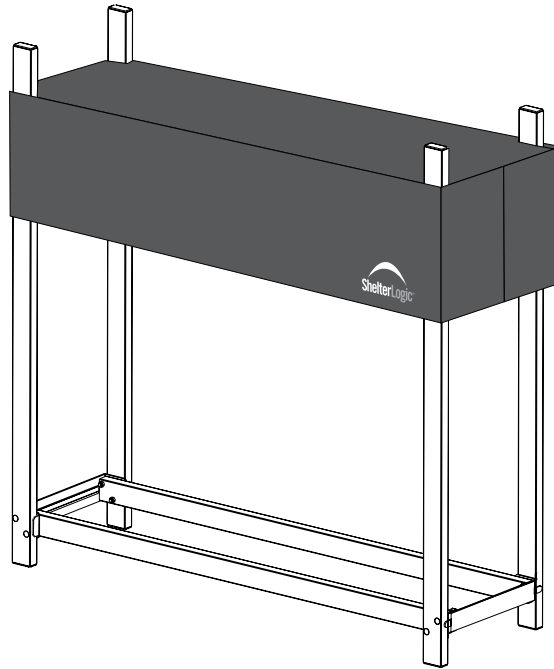

1,2 m Feuerholz-Rack mit schwarzem Cover

Aufbauanleitung

#90380

EMPFOHLENE WERKZEUGE

Bitte lesen Sie sich vor dem Zusammenbau die Aufbauanleitung sorgfältig durch.

Clemens **HobbyTec**

SERVICE HOTLINE

+49 (0) 6571 929 222