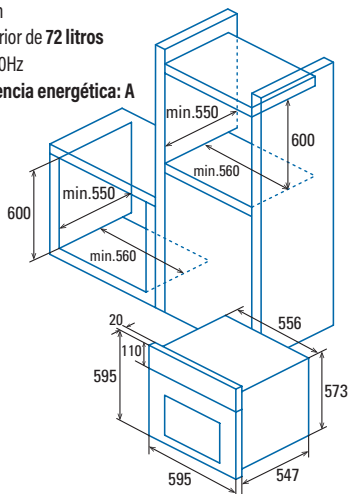

MDS 7208 X

Resistencia TURBOCIRCULAR

MDS 7208 X

Cod. **07001507** EAN **8422248095464**

- Horno multifunción** con resistencia **Turbo circular** - 8 funciones
- Mandos Push Pull** escamoteables
- Display digital** con programación de tiempo y de temperatura
- Rango de temperatura 50°C-250°C
- 5 niveles para colocación de bandejas de fácil desplazamiento
- 1 guía telescópica** adaptable a cualquier nivel
- Puerta panorámica todo cristal con cristal interior desmontable
- Puerta fría **3 cristales** con ventilación tangencial
- Cierre suave de puerts SoftClose**
- Accesorios: **Bandeja profunda**, bandeja pastelera y parrilla
- Sistema de limpieza Aquasmart**
- Esmalte de fácil limpieza
- Acabado en inox y cristal negro
- Iluminación interior
- Ancho de 60cm
- Capacidad interior de **72 litros**
- 220/240V 50/60Hz
- Clase de eficiencia energética: A**