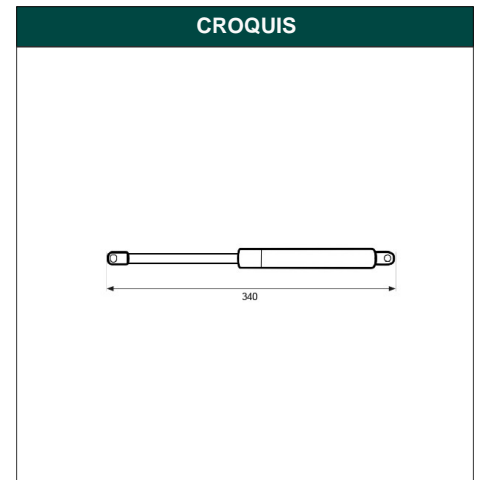

DESCRIPCIÓN PISTON GAS CANAPE BCP4 1400N NE

REFERENCIA 93015

EAN 8431488930152

FAMILIA COMPASES

DIMENSIONES	(mm)
LARGO:	340,00
ANCHO:	20,00
ALTO:	20,00

PESO	(kg)
PESO UNIT. NETO:	0,26600
PESO UNIT. BRUTO:	0,27300

DESCRIPCIÓN COMERCIAL

PISTON GAS CANAPE BCP4 1400N NEGRO

CARACTERÍSTICAS TÉCNICAS			
ACABADO:	NEGRO	FAMILIA:	COMPASES
MATERIAL:	ACERO	EAN UNIDAD:	8431488930152
PRESENTACION:	EAN13	EAN EMBALAJE:	18431488930159
PAGINA CATALOGO:	382	PESO NETO:	0,266 Kg
UNIDAD FACTURACION:	UNIDAD	PESO BRUTO:	0,273 Kg
ATRIBUTO 1:	POTENCIA: 1400 NW	MEDIDA:	340 x 20 x 20 mm
MARCA:	MICEL		