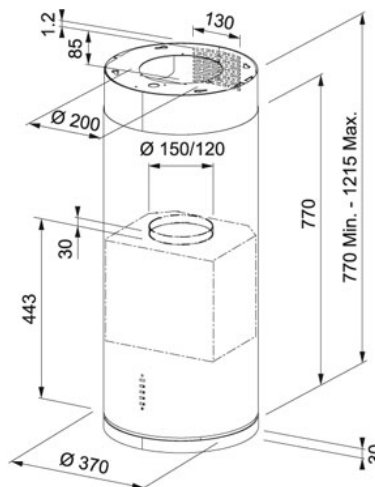

CYLINDRA ISLA PRO INOX LED0 Acero Inox |

335.0529.082

FAMILY : Campanas | SERIE : CYLINDRA | FINISH : Acero Inox | INSTALLATION TYPE : Isla | MODEL : ISLA PRO INOX LED0

DATOS TÉCNICOS

Potencia Máx. (W)	250 W
Total Power	254 W
Iluminación	LEDS-4X1W
Aspiración en Mín. (UNE EN-61591)	330 m3/h
Aspiración en Máx. (UNE EN-61591)	650 m3/h
Aspiración en Int. (UNE EN-61591)	750 m3/h
Pot. Sonora en Mín. (UNE EN-60704-3)	52 dB(A)
Pot. Sonora en Máx. (UNE EN-60704-3)	66 dB(A)
Pot. sonora en Int. (UNE EN-60704-3)	69 dB(A)
Tipo de Mandos	Electrónicos
Ancho	37,00 cm
Tipo de campana	Isla
Clase Energética	C
Número de velocidades	3+int.
Salida	Ø 150 mm
Voltage	220-240V
Pressure	490,00 Pa
Grease filter	Filtros de Aluminio
Type of motor	Pro 940
Acabado	Acero Inoxidable
Dimensions	Ø-375