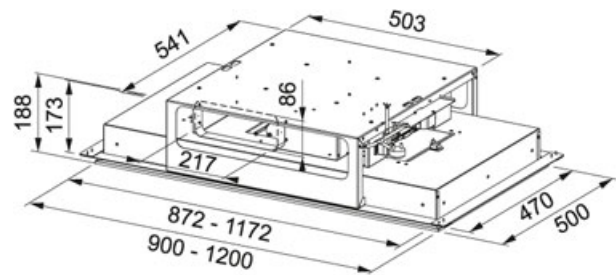

120 BLANCA Cristal Blanco | 350.0528.004

FAMILY : Campanas | SERIE : CIELO SLIM | MODEL : 120 BLANCA | FINISH : Cristal Blanco | INSTALLATION TYPE : Cabinet

DATOS TÉCNICOS

Potencia Máx. (W)	110-W
Total Power	117-W
Iluminación	LED-BAR-1X7W
Aspiración en Mín. (UNE EN-61591)	480-M3/H
Aspiración en Máx. (UNE EN-61591)	620 m3/h
Aspiración en Int. (UNE EN-61591)	700 m3/h
Pot. Sonora en Mín. (UNE EN-60704-3)	63 DBA
Pot. Sonora en Máx. (UNE EN-60704-3)	70 dB(A)
Pot. sonora en Int. (UNE EN-60704-3)	72 dB(A)
Tipo de Mandos	Touch control
Ancho	50,00 cm
Tipo de campana	Decorativa pared
Clase Energética	F
Salida	Ø 150 mm
Voltage	220-240V
Grease filter	Filtros de Aluminio
Type of motor	Energy 900
Dimensions	1170X500