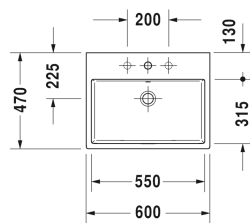

**Vero Air Waschtisch geschliffen # 2350600025 / 2350600027 /
2350600028 / 2350600071 / 2350600073 / 2350600079**

| < 600 mm > |

Waschtisch geschliffen	Größe	Gewicht	Bestellnummer
mit Hahnlochbank, Befestigung inklusive, 600 mm			
Farben			
00 Weiss			
Variante			
●●● mit Überlauf	600 x 470 mm	17,300 Kilogramm	2350600025
● mit Überlauf	600 x 470 mm	17,300 Kilogramm	2350600027
☒ mit Überlauf	600 x 470 mm	17,300 Kilogramm	2350600028
● ohne Überlauf	600 x 470 mm	17,300 Kilogramm	2350600071
●●● ohne Überlauf	600 x 470 mm	17,300 Kilogramm	2350600073
☒ ohne Überlauf	600 x 470 mm	17,300 Kilogramm	2350600079
Sanitärkeramiken mit der speziellen WonderGliss Oberflächen Ausführung bleiben sauber und gut aussehend für eine lange Zeit. Wenn Sie WonderGliss bestellen fügen Sie bitte eine "1" als elfte Ziffer zur Bestellnummer hinzu.			
Zubehör für Keramik			
Push-open Ventil für Waschtische mit Überlauf		0,400 Kilogramm	005052
Zubehör			
Schaftventil für Waschtische mit oder ohne Überlauf	80 mm	0,400 Kilogramm	005038
Design Siphon		1,500 Kilogramm	005036
Passende Produkte			
Waschtischunterbau wandhängend 1 Auszug, Konsolenplatte mit einem Ausschnitt, für 1 Aufsatzbecken mittig, 800 x 550 mm	800 x 550 mm		KT6694
Waschtischunterbau wandhängend 1 Auszug, Konsolenplatte mit einem Ausschnitt, für 1 Aufsatzbecken mittig, 1000 x 550 mm	1000 x 550 mm		KT6695
Waschtischunterbau wandhängend 1 Auszug, Konsolenplatte mit einem Ausschnitt, für 1 Aufsatzbecken mittig, 1200 x 550 mm	1200 x 550 mm		KT6696