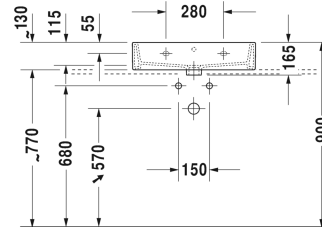

**Vero Air Waschtisch geschliffen # 2350600025 / 2350600027 /
2350600028 / 2350600071 / 2350600073 / 2350600079**

| < 600 mm > |

Waschtisch geschliffen	Größe	Gewicht	Bestellnummer
mit Hahnlochbank, Befestigung inklusive, 600 mm			
Farben			
00 Weiss			
Variante			
●●● mit Überlauf	600 x 470 mm	17,300 Kilogramm	2350600025
● mit Überlauf	600 x 470 mm	17,300 Kilogramm	2350600027
☒ mit Überlauf	600 x 470 mm	17,300 Kilogramm	2350600028
● ohne Überlauf	600 x 470 mm	17,300 Kilogramm	2350600071
●●● ohne Überlauf	600 x 470 mm	17,300 Kilogramm	2350600073
☒ ohne Überlauf	600 x 470 mm	17,300 Kilogramm	2350600079
Sanitärkeramiken mit der speziellen WonderGliss Oberflächen Ausführung bleiben sauber und gut aussehend für eine lange Zeit. Wenn Sie WonderGliss bestellen fügen Sie bitte eine "1" als elfte Ziffer zur Bestellnummer hinzu.			
Zubehör für Keramik			
Push-open Ventil für Waschtische mit Überlauf		0,400 Kilogramm	005052
Zubehör			
Schaftventil für Waschtische mit oder ohne Überlauf	80 mm	0,400 Kilogramm	005038
Design Siphon		1,500 Kilogramm	005036
Passende Produkte			
Waschtischunterbau wandhängend 1 Auszug, Konsolenplatte mit einem Ausschnitt, für 1 Aufsatzbecken mittig, 800 x 550 mm	800 x 550 mm		KT6694
Waschtischunterbau wandhängend 1 Auszug, Konsolenplatte mit einem Ausschnitt, für 1 Aufsatzbecken mittig, 1000 x 550 mm	1000 x 550 mm		KT6695
Waschtischunterbau wandhängend 1 Auszug, Konsolenplatte mit einem Ausschnitt, für 1 Aufsatzbecken mittig, 1200 x 550 mm	1200 x 550 mm		KT6696