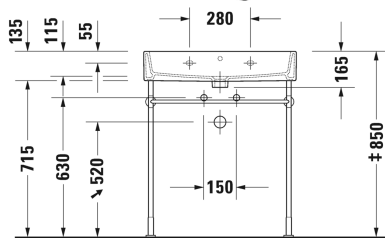

Vero Air Waschtisch, Möbelwaschtisch # 2350700000 /
 2350700030 / 2350700041 / 2350700044 / 2350700060 /
 2350700070

| < 700 mm > |

Waschtisch, Möbelwaschtisch	Größe	Gewicht	Bestellnummer
mit Hahnlochbank, Unterseite glasiert, 700 mm			
Farben			
00 Weiss			
Variante			
● mit Überlauf	700 x 470 mm	20,200 Kilogramm	2350700000
●●● mit Überlauf	700 x 470 mm	20,200 Kilogramm	2350700030
● ohne Überlauf	700 x 470 mm	20,200 Kilogramm	2350700041
●●● ohne Überlauf	700 x 470 mm	20,200 Kilogramm	2350700044
☒ mit Überlauf	700 x 470 mm	20,200 Kilogramm	2350700060
☒ ohne Überlauf	700 x 470 mm	20,200 Kilogramm	2350700070
Sanitärkeramiken mit der speziellen WonderGliss Oberflächen Ausführung bleiben sauber und gut aussehend für eine lange Zeit. Wenn Sie WonderGliss bestellen fügen Sie bitte eine "1" als elfte Ziffer zur Bestellnummer hinzu.			
Zubehör für Keramik			
Push-open Ventil für Waschtische mit Überlauf		0,400 Kilogramm	005052
Schaftventil für Waschtische ohne Überlauf	80 mm	0,400 Kilogramm	005038
Zubehör			
Handtuchhalter Quadratrohr 14 mm, Chrom, für Waschtisch # 045470, 235070	655 mm	0,600 Kilogramm	003047
Design Siphon		1,500 Kilogramm	005036
Passende Produkte			

Ausschreibungstext

DURAVIT Vero Air Möbelwaschtisch 700mm aus Sanitärkeramik mit Hahnlochbank für Einloch- optional Dreilocharmatur oder ohne Hahnloch. Rechteckiger Waschtisch mit Ablageflächen auf der Hahnlochbank (130mm). Hintere Kante des Innenbeckens leicht gesenkt, gestraffte Flächen, kleine exakte Radien und schmale Ränder. Innenbecken(BxT)650x315mm. Abmessungen(BxTxH)700x470x165mm. Weiß. Für Ausführung: mit Überlauf für Einlocharmatur Best.Nr.235070000, für Dreilocharmatur Best.Nr. 2350700030, ohne Hahnloch Best. Nr. 2350700060. Für Ausführung: ohne Überlauf für Einlocharmatur Best.Nr. 2350700041, für Dreilocharmatur Best.Nr. 2350700044 und ohne Hahnloch Best.Nr. 2350700070.