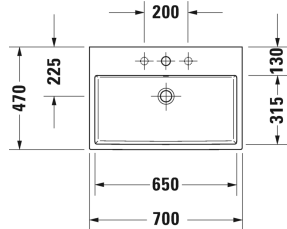

Vero Air Waschtisch, Möbelwaschtisch # 2350700000 /
 2350700030 / 2350700041 / 2350700044 / 2350700060 /
 2350700070

| < 700 mm > |

Waschtisch, Möbelwaschtisch	Größe	Gewicht	Bestellnummer
mit Hahnlochbank, Unterseite glasiert, 700 mm			
Farben			
00 Weiss			
Variante			
● mit Überlauf	700 x 470 mm	20,200 Kilogramm	2350700000
●●● mit Überlauf	700 x 470 mm	20,200 Kilogramm	2350700030
● ohne Überlauf	700 x 470 mm	20,200 Kilogramm	2350700041
●●● ohne Überlauf	700 x 470 mm	20,200 Kilogramm	2350700044
☒ mit Überlauf	700 x 470 mm	20,200 Kilogramm	2350700060
☒ ohne Überlauf	700 x 470 mm	20,200 Kilogramm	2350700070
Sanitärkeramiken mit der speziellen WonderGliss Oberflächen Ausführung bleiben sauber und gut aussehend für eine lange Zeit. Wenn Sie WonderGliss bestellen fügen Sie bitte eine "1" als elfte Ziffer zur Bestellnummer hinzu.			
Zubehör für Keramik			
Push-open Ventil für Waschtische mit Überlauf		0,400 Kilogramm	005052
Schaftventil für Waschtische ohne Überlauf	80 mm	0,400 Kilogramm	005038
Zubehör			
Handtuchhalter Quadratrohr 14 mm, Chrom, für Waschtisch # 045470, 235070	655 mm	0,600 Kilogramm	003047
Design Siphon		1,500 Kilogramm	005036
Passende Produkte			

Ausschreibungstext

DURAVIT Vero Air Möbelwaschtisch 700mm aus Sanitärkeramik mit Hahnlochbank für Einloch- optional Dreilocharmatur oder ohne Hahnloch. Rechteckiger Waschtisch mit Ablageflächen auf der Hahnlochbank (130mm). Hintere Kante des Innenbeckens leicht gesenkt, gestraffte Flächen, kleine exakte Radien und schmale Ränder. Innenbecken(BxT)650x315mm. Abmessungen(BxTxH)700x470x165mm. Weiß. Für Ausführung: mit Überlauf für Einlocharmatur Best.Nr.235070000, für Dreilocharmatur Best.Nr. 2350700030, ohne Hahnloch Best. Nr. 2350700060. Für Ausführung: ohne Überlauf für Einlocharmatur Best.Nr. 2350700041, für Dreilocharmatur Best.Nr. 2350700044 und ohne Hahnloch Best.Nr. 2350700070.