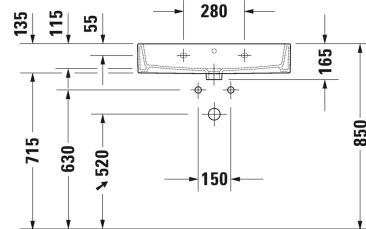

Vero Air Waschtisch, Möbelwaschtisch # 2350700000 /
 2350700030 / 2350700041 / 2350700044 / 2350700060 /
 2350700070

| < 700 mm > |

Waschtisch, Möbelwaschtisch	Größe	Gewicht	Bestellnummer
mit Hahnlochbank, Unterseite glasiert, 700 mm			
Farben			
00 Weiss			
Variante			
● mit Überlauf	700 x 470 mm	20,200 Kilogramm	2350700000
●●● mit Überlauf	700 x 470 mm	20,200 Kilogramm	2350700030
● ohne Überlauf	700 x 470 mm	20,200 Kilogramm	2350700041
●●● ohne Überlauf	700 x 470 mm	20,200 Kilogramm	2350700044
☒ mit Überlauf	700 x 470 mm	20,200 Kilogramm	2350700060
☒ ohne Überlauf	700 x 470 mm	20,200 Kilogramm	2350700070
Sanitärkeramiken mit der speziellen WonderGliss Oberflächen Ausführung bleiben sauber und gut aussehend für eine lange Zeit. Wenn Sie WonderGliss bestellen fügen Sie bitte eine "1" als elfte Ziffer zur Bestellnummer hinzu.			
Zubehör für Keramik			
Push-open Ventil für Waschtische mit Überlauf		0,400 Kilogramm	005052
Schaftventil für Waschtische ohne Überlauf	80 mm	0,400 Kilogramm	005038
Zubehör			
Handtuchhalter Quadratrohr 14 mm, Chrom, für Waschtisch # 045470, 235070	655 mm	0,600 Kilogramm	003047
Design Siphon		1,500 Kilogramm	005036
Passende Produkte			

Ausschreibungstext

DURAVIT Vero Air Möbelwaschtisch 700mm aus Sanitärkeramik mit Hahnlochbank für Einloch- optional Dreilocharmatur oder ohne Hahnloch. Rechteckiger Waschtisch mit Ablageflächen auf der Hahnlochbank (130mm). Hintere Kante des Innenbeckens leicht gesenkt, gestraffte Flächen, kleine exakte Radien und schmale Ränder. Innenbecken(BxT)650x315mm. Abmessungen(BxTxH)700x470x165mm. Weiß. Für Ausführung: mit Überlauf für Einlocharmatur Best.Nr.235070000, für Dreilocharmatur Best.Nr. 2350700030, ohne Hahnloch Best. Nr. 2350700060. Für Ausführung: ohne Überlauf für Einlocharmatur Best.Nr. 2350700041, für Dreilocharmatur Best.Nr. 2350700044 und ohne Hahnloch Best.Nr. 2350700070.