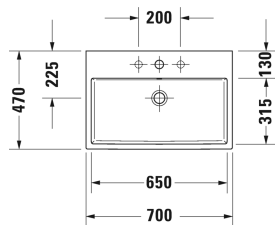

Vero Air Waschtisch geschliffen # 2350700025 / 2350700027 / 2350700028 / 2350700071 / 2350700073 / 2350700079

| < 700 mm > |

Waschtisch geschliffen	Größe	Gewicht	Bestellnummer
mit Hahnlochbank, Befestigung inklusive, 700 mm			
Farben			
00 Weiss			
Variante			
●●● mit Überlauf	700 x 470 mm	20,200 Kilogramm	2350700025
● mit Überlauf	700 x 470 mm	20,200 Kilogramm	2350700027
⊗ mit Überlauf	700 x 470 mm	20,200 Kilogramm	2350700028
● ohne Überlauf	700 x 470 mm	20,200 Kilogramm	2350700071
●●● ohne Überlauf	700 x 470 mm	20,200 Kilogramm	2350700073
⊗ ohne Überlauf	700 x 470 mm	20,200 Kilogramm	2350700079
Sanitärkeramiken mit der speziellen WonderGliss Oberflächen Ausführung bleiben sauber und gut aussehend für eine lange Zeit. Wenn Sie WonderGliss bestellen fügen Sie bitte eine "1" als elfte Ziffer zur Bestellnummer hinzu.			
Zubehör für Keramik			
Push-open Ventil für Waschtische mit Überlauf		0,400 Kilogramm	005052
Schaftventil für Waschtische ohne Überlauf	80 mm	0,400 Kilogramm	005038
Zubehör			
Design Siphon		1,500 Kilogramm	005036
Passende Produkte			
Waschtischunterbau wandhängend 1 Auszug, Konsolenplatte mit einem Ausschnitt, für 1 Aufsatzbecken mittig, 1200 x 550 mm	1200 x 550 mm		KT6696
Waschtischunterbau wandhängend 2 Schubkästen, oberer Schubkasten inkl. Siphonausschnitt und Schürze, Konsolenplatte mit einem Ausschnitt, für 1 Aufsatzbecken mittig, 1000 x 550 mm	1000 x 550 mm		KT6655