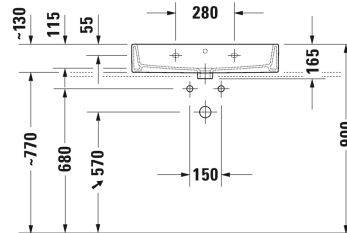

Vero Air Waschtisch geschliffen # 2350700025 / 2350700027 / 2350700028 / 2350700071 / 2350700073 / 2350700079

| < 700 mm > |

Waschtisch geschliffen	Größe	Gewicht	Bestellnummer
mit Hahnlochbank, Befestigung inklusive, 700 mm			
Farben			
00 Weiss			
Variante			
●●● mit Überlauf	700 x 470 mm	20,200 Kilogramm	2350700025
● mit Überlauf	700 x 470 mm	20,200 Kilogramm	2350700027
⊗ mit Überlauf	700 x 470 mm	20,200 Kilogramm	2350700028
● ohne Überlauf	700 x 470 mm	20,200 Kilogramm	2350700071
●●● ohne Überlauf	700 x 470 mm	20,200 Kilogramm	2350700073
⊗ ohne Überlauf	700 x 470 mm	20,200 Kilogramm	2350700079
Sanitärkeramiken mit der speziellen WonderGliss Oberflächen Ausführung bleiben sauber und gut aussehend für eine lange Zeit. Wenn Sie WonderGliss bestellen fügen Sie bitte eine "1" als elfte Ziffer zur Bestellnummer hinzu.			
Zubehör für Keramik			
Push-open Ventil für Waschtische mit Überlauf		0,400 Kilogramm	005052
Schaftventil für Waschtische ohne Überlauf	80 mm	0,400 Kilogramm	005038
Zubehör			
Design Siphon		1,500 Kilogramm	005036
Passende Produkte			
Waschtischunterbau wandhängend 1 Auszug, Konsolenplatte mit einem Ausschnitt, für 1 Aufsatzbecken mittig, 1200 x 550 mm	1200 x 550 mm		KT6696
Waschtischunterbau wandhängend 2 Schubkästen, oberer Schubkasten inkl. Siphonausschnitt und Schürze, Konsolenplatte mit einem Ausschnitt, für 1 Aufsatzbecken mittig, 1000 x 550 mm	1000 x 550 mm		KT6655