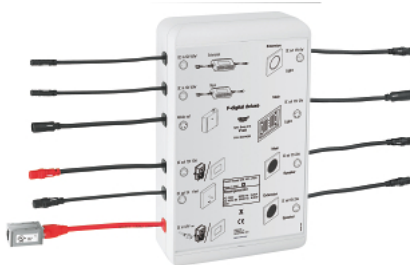

26 374 000 F-DIGITAL DELUXE STEUEREINHEIT 4.0 BLUETOOTH F-SERIES 40" (BCU V4.0)

PRODUKTBESCHREIBUNG

- für den Betrieb des Lichtvorhangs der Rainshower F-Series 40" AquaSymphon y Deckenbrause
- zusätzliche Licht- und Musikmodule sowie ein Dampfmodul können verbunden und angesteuert werden
- bestehend aus:
 - - 2 Steckverbindungen für zwei Musikmodule (36 360 000)
 - - 1 Steckverbindung für ein Lichtmodul (36 359 000)
 -
 - - 1 Steckverbindung für Lichtvorhang der Rainshower F-Series 40" (26 373 000)
 - - 2 Steckverbindungen für Dampfmodul (27 934 000)
 - - 2 Steckverbindungen für Netzteile (pro Netzteil max. vier Verbraucher)
 - - 2 Steckverbindungen für die Bluetooth-Empfangseinheit
- CE-Zeichen
- optionales Sonderzubehör 36 367 000 zum Einbau der Steuereinheit