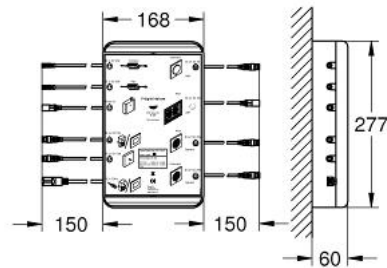

26 374 000 F-DIGITAL DELUXE STEUEREINHEIT 4.0 BLUETOOTH F-SERIES 40" (BCU V4.0)

PRODUKTBESCHREIBUNG

- für den Betrieb des Lichtvorhangs der Rainshower F-Series 40" AquaSymphon y Deckenbrause
- zusätzliche Licht- und Musikmodule sowie ein Dampfmodul können verbunden und angesteuert werden
- bestehend aus:
 - - 2 Steckverbindungen für zwei Musikmodule (36 360 000)
 - - 1 Steckverbindung für ein Lichtmodul (36 359 000)
 -
 - - 1 Steckverbindung für Lichtvorhang der Rainshower F-Series 40" (26 373 000)
 - - 2 Steckverbindungen für Dampfmodul (27 934 000)
 - - 2 Steckverbindungen für Netzteile (pro Netzteil max. vier Verbraucher)
 - - 2 Steckverbindungen für die Bluetooth-Empfangseinheit
- CE-Zeichen
- optionales Sonderzubehör 36 367 000 zum Einbau der Steuereinheit