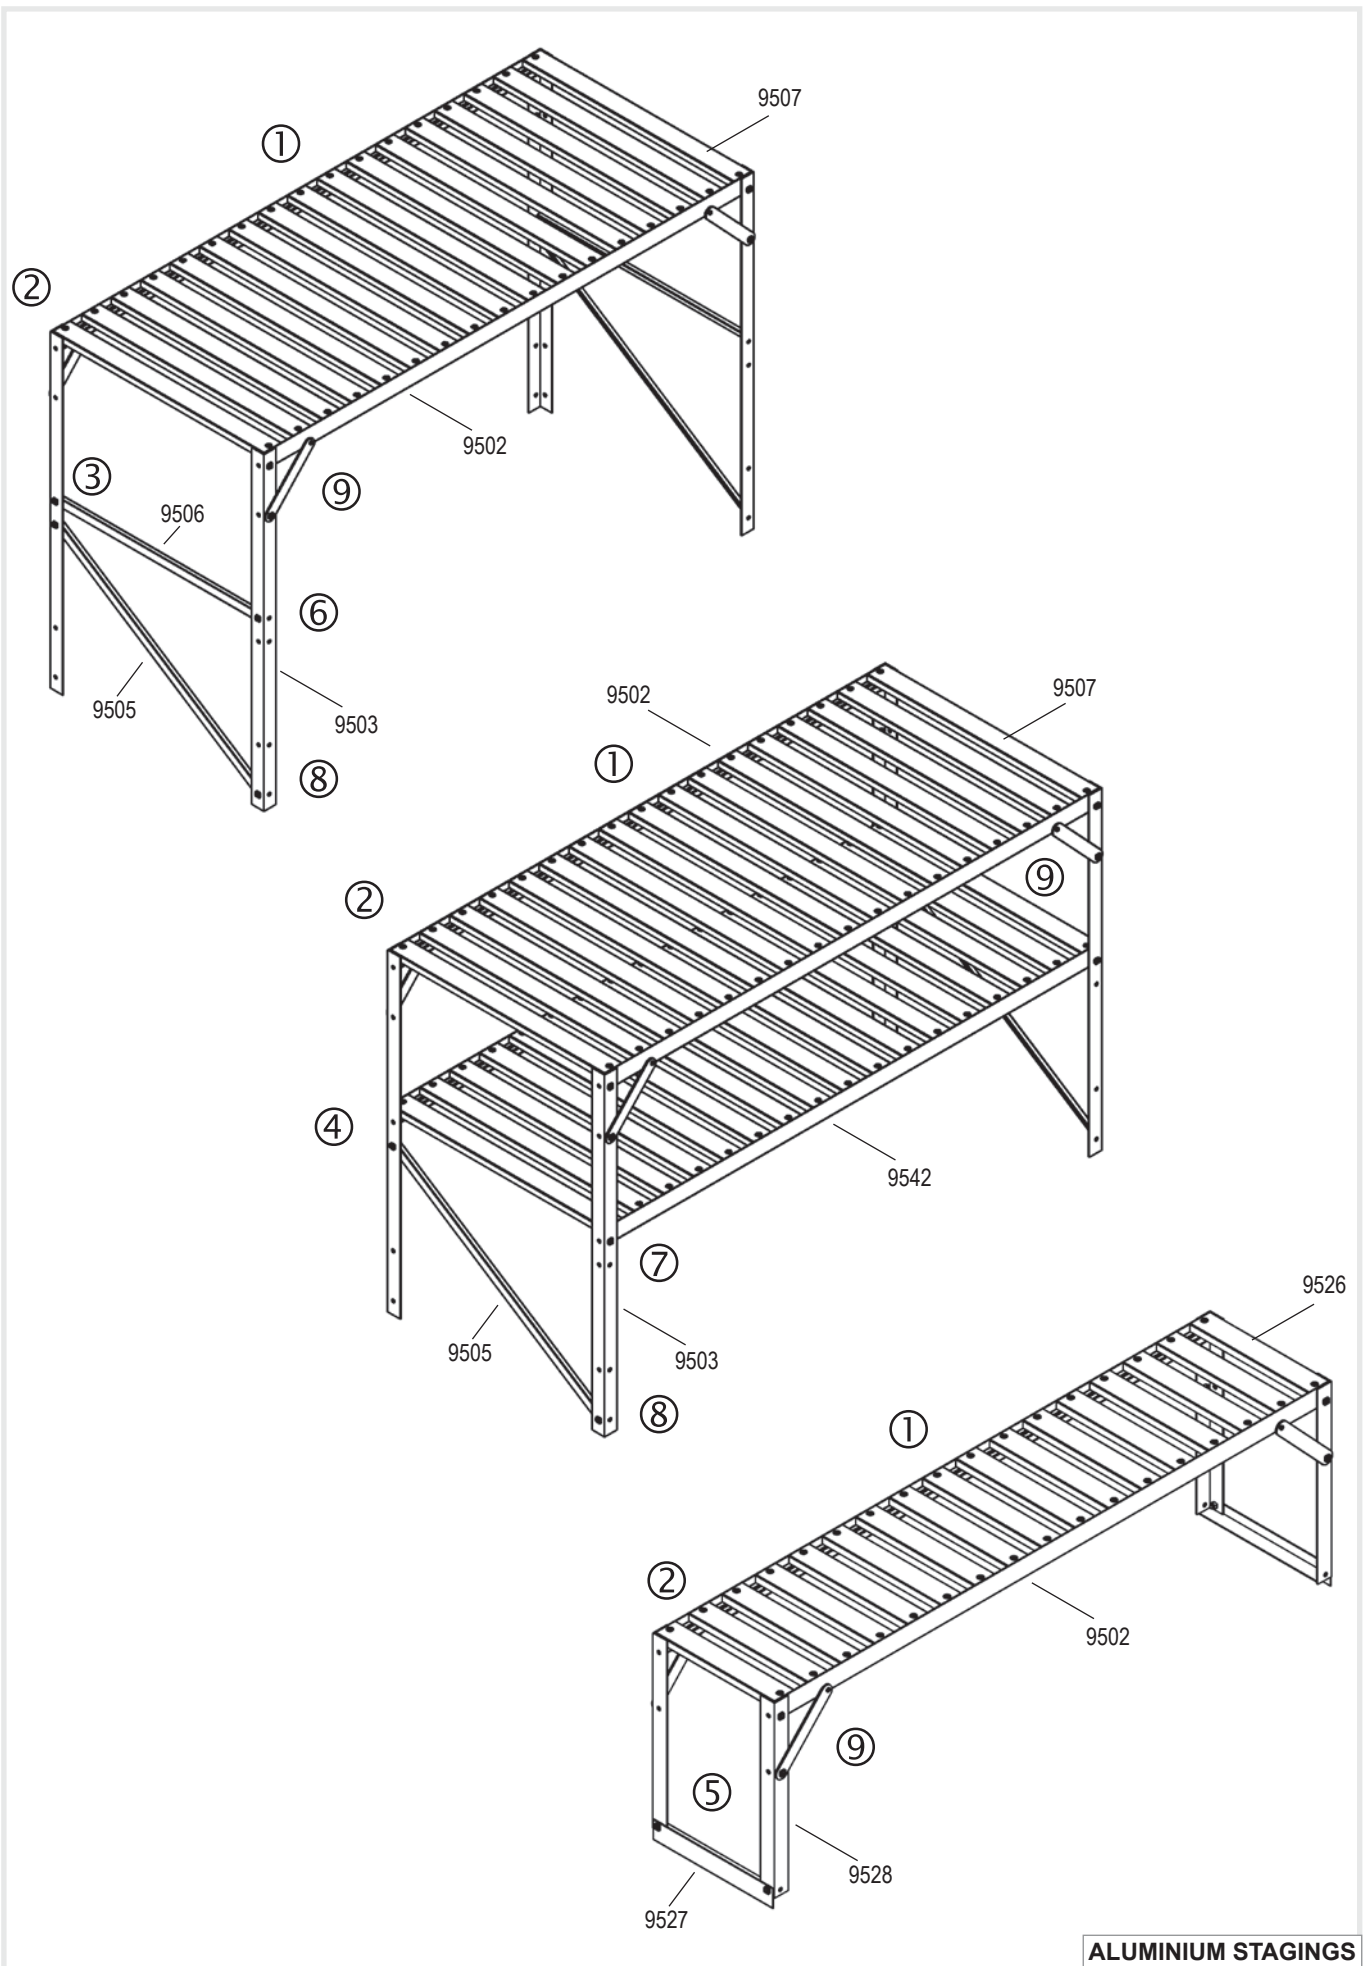

(NO) Montasjeveiledning

(HU) Szerelési útmutató

1-Tier Staging

2-Tier Staging

Top-Tier Staging

**Vitavia**  
– makes living grow

①

**ALUMINIUM STAGINGS**

**ALUMINIUM STAGINGS**

Item No.	Part	Size mm	Quantity		
			1 Tier	2 Tier	Top Tier
1001		M6 x 12	16	16	12
1002		M6	16	16	12
6084		3.5 x 9	4	4	4
9502		1200	2	2	2
9503		760	4	4	-
9504		165	4	4	4
9505		608	2	2	-

Item No.	Part	Size mm	Quantity		
			1 Tier	2 Tier	Top Tier
9506		512	2	-	-
9507		518	17	34	-
9521		3.5 x 22	34	68	34
9526		256	-	-	17
9527		258	-	-	2
9528		365	-	-	4
9542		1200	-	2	-

E.P.H. Schmidt u. Co. GmbH  
 Hoefkerstrasse 30  
 44149 Dortmund  
 Postfach 170163  
 44060 Dortmund  
 Deutschland  
 Tel.: +49 231 941655 0  
 Fax: +49 231 941655 99  
 www.eph-schmidt.de  
 verkauf@eph-schmidt.de