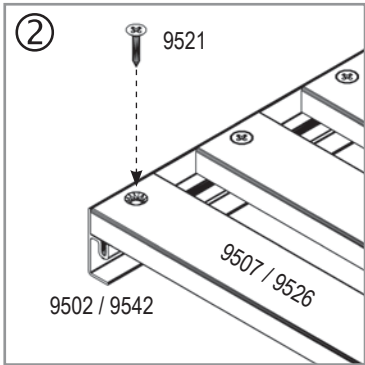

(NO) Montasjeveiledning

(HU) Szerelési útmutató

1-Tier Staging

2-Tier Staging

Top-Tier Staging

**Vitavia**  
– makes living grow

①

**ALUMINIUM STAGINGS**

**ALUMINIUM STAGINGS**

Item No.	Part	Size mm	Quantity		
			1 Tier	2 Tier	Top Tier
1001		M6 x 12	16	16	12
1002		M6	16	16	12
6084		3.5 x 9	4	4	4
9502		1200	2	2	2
9503		760	4	4	-
9504		165	4	4	4
9505		608	2	2	-

Item No.	Part	Size mm	Quantity		
			1 Tier	2 Tier	Top Tier
9506		512	2	-	-
9507		518	17	34	-
9521		3.5 x 22	34	68	34
9526		256	-	-	17
9527		258	-	-	2
9528		365	-	-	4
9542		1200	-	2	-

E.P.H. Schmidt u. Co. GmbH  
 Hoefkerstrasse 30  
 44149 Dortmund  
 Postfach 170163  
 44060 Dortmund  
 Deutschland  
 Tel.: +49 231 941655 0  
 Fax: +49 231 941655 99  
 www.eph-schmidt.de  
 verkauf@eph-schmidt.de