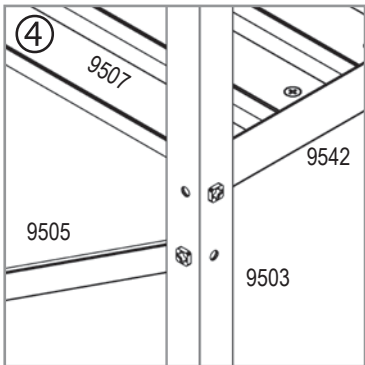

(NO) Montasjeveiledning

(HU) Szerelési útmutató

1-Tier Staging

2-Tier Staging

Top-Tier Staging

**Vitavia**  
– makes living grow

①

**ALUMINIUM STAGINGS**

**ALUMINIUM STAGINGS**

Item No.	Part	Size mm	Quantity		
			1 Tier	2 Tier	Top Tier
1001		M6 x 12	16	16	12
1002		M6	16	16	12
6084		3.5 x 9	4	4	4
9502		1200	2	2	2
9503		760	4	4	-
9504		165	4	4	4
9505		608	2	2	-

Item No.	Part	Size mm	Quantity		
			1 Tier	2 Tier	Top Tier
9506		512	2	-	-
9507		518	17	34	-
9521		3.5 x 22	34	68	34
9526		256	-	-	17
9527		258	-	-	2
9528		365	-	-	4
9542		1200	-	2	-

E.P.H. Schmidt u. Co. GmbH  
 Hoefkerstrasse 30  
 44149 Dortmund  
 Postfach 170163  
 44060 Dortmund  
 Deutschland  
 Tel.: +49 231 941655 0  
 Fax: +49 231 941655 99  
 www.eph-schmidt.de  
 verkauf@eph-schmidt.de