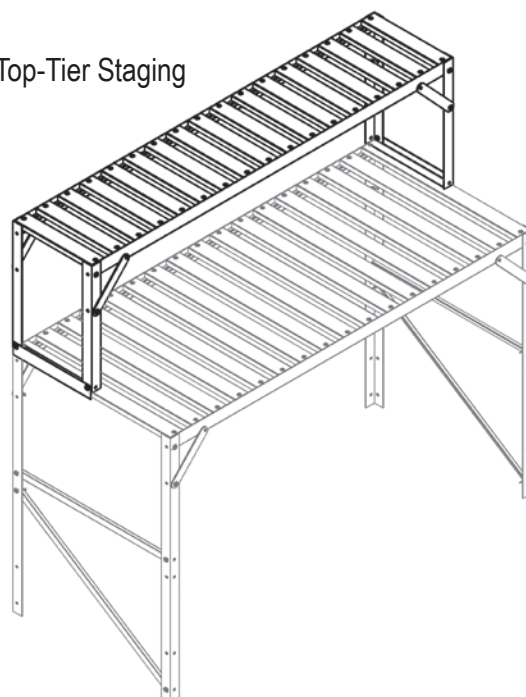

(NO) Montasjeveiledning

(HU) Szerelési útmutató

1-Tier Staging

2-Tier Staging

Top-Tier Staging

**Vitavia**  
– makes living grow

①

**ALUMINIUM STAGINGS**

**ALUMINIUM STAGINGS**

Item No.	Part	Size mm	Quantity		
			1 Tier	2 Tier	Top Tier
1001		M6 x 12	16	16	12
1002		M6	16	16	12
6084		3.5 x 9	4	4	4
9502		1200	2	2	2
9503		760	4	4	-
9504		165	4	4	4
9505		608	2	2	-