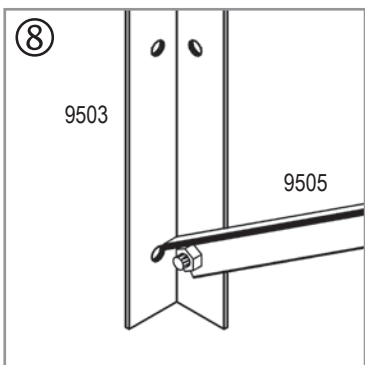

(NO) Montasjeveiledning

(HU) Szerelési útmutató

1-Tier Staging

2-Tier Staging

Top-Tier Staging

**Vitavia**  
– makes living grow

①

**ALUMINIUM STAGINGS**

**ALUMINIUM STAGINGS**

Item No.	Part	Size mm	Quantity		
			1 Tier	2 Tier	Top Tier
1001		M6 x 12	16	16	12
1002		M6	16	16	12
6084		3.5 x 9	4	4	4
9502		1200	2	2	2
9503		760	4	4	-
9504		165	4	4	4
9505		608	2	2	-

Item No.	Part	Size mm	Quantity		
			1 Tier	2 Tier	Top Tier
9506		512	2	-	-
9507		518	17	34	-
9521		3.5 x 22	34	68	34
9526		256	-	-	17
9527		258	-	-	2
9528		365	-	-	4
9542		1200	-	2	-

E.P.H. Schmidt u. Co. GmbH  
 Hoefkerstrasse 30  
 44149 Dortmund  
 Postfach 170163  
 44060 Dortmund  
 Deutschland  
 Tel.: +49 231 941655 0  
 Fax: +49 231 941655 99  
 www.eph-schmidt.de  
 verkauf@eph-schmidt.de