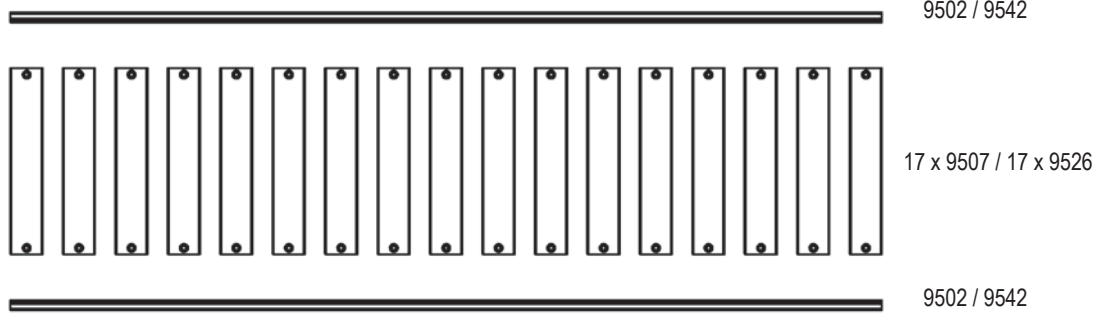

(NO) Montasjeveiledning

(HU) Szerelési útmutató

1-Tier Staging

2-Tier Staging

Top-Tier Staging

**Vitavia**  
– makes living grow

①

**ALUMINIUM STAGINGS**

**ALUMINIUM STAGINGS**

Item No.	Part	Size mm	Quantity		
			1 Tier	2 Tier	Top Tier
1001		M6 x 12	16	16	12
1002		M6	16	16	12
6084		3.5 x 9	4	4	4
9502		1200	2	2	2
9503		760	4	4	-
9504		165	4	4	4
9505		608	2	2	-

Item No.	Part	Size mm	Quantity		
			1 Tier	2 Tier	Top Tier
9506		512	2	-	-
9507		518	17	34	-
9521		3.5 x 22	34	68	34
9526		256	-	-	17
9527		258	-	-	2
9528		365	-	-	4
9542		1200	-	2	-

E.P.H. Schmidt u. Co. GmbH  
 Hoefkerstrasse 30  
 44149 Dortmund  
 Postfach 170163  
 44060 Dortmund  
 Deutschland  
 Tel.: +49 231 941655 0  
 Fax: +49 231 941655 99  
 www.eph-schmidt.de  
 verkauf@eph-schmidt.de