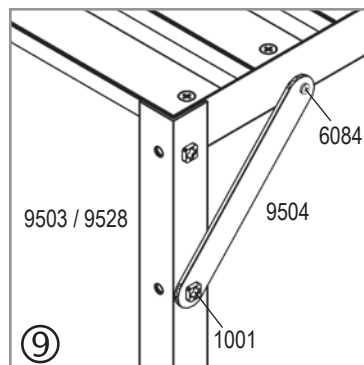

(NO) Montasjeveiledning

(HU) Szerelési útmutató

1-Tier Staging

2-Tier Staging

Top-Tier Staging

**Vitavia**  
– makes living grow

①

**ALUMINIUM STAGINGS**

**ALUMINIUM STAGINGS**

Item No.	Part	Size mm	Quantity		
			1 Tier	2 Tier	Top Tier
1001		M6 x 12	16	16	12
1002		M6	16	16	12
6084		3.5 x 9	4	4	4
9502		1200	2	2	2
9503		760	4	4	-
9504		165	4	4	4
9505		608	2	2	-

Item No.	Part	Size mm	Quantity		
			1 Tier	2 Tier	Top Tier
9506		512	2	-	-
9507		518	17	34	-
9521		3.5 x 22	34	68	34
9526		256	-	-	17
9527		258	-	-	2
9528		365	-	-	4
9542		1200	-	2	-

E.P.H. Schmidt u. Co. GmbH  
 Hoefkerstrasse 30  
 44149 Dortmund  
 Postfach 170163  
 44060 Dortmund  
 Deutschland  
 Tel.: +49 231 941655 0  
 Fax: +49 231 941655 99  
 www.eph-schmidt.de  
 verkauf@eph-schmidt.de