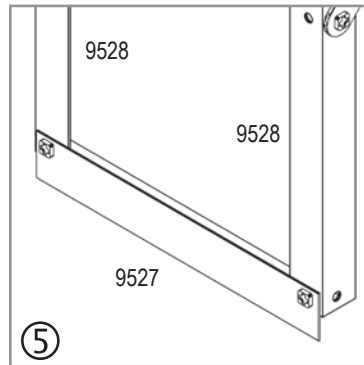

(NO) Montasjeveiledning

(HU) Szerelési útmutató

1-Tier Staging

2-Tier Staging

Top-Tier Staging

**Vitavia**  
– makes living grow

①

**ALUMINIUM STAGINGS**

**ALUMINIUM STAGINGS**

Item No.	Part	Size mm	Quantity		
			1 Tier	2 Tier	Top Tier
1001		M6 x 12	16	16	12
1002		M6	16	16	12
6084		3.5 x 9	4	4	4
9502		1200	2	2	2
9503		760	4	4	-
9504		165	4	4	4
9505		608	2	2	-

Item No.	Part	Size mm	Quantity		
			1 Tier	2 Tier	Top Tier
9506		512	2	-	-
9507		518	17	34	-
9521		3.5 x 22	34	68	34
9526		256	-	-	17
9527		258	-	-	2
9528		365	-	-	4
9542		1200	-	2	-

E.P.H. Schmidt u. Co. GmbH  
 Hoefkerstrasse 30  
 44149 Dortmund  
 Postfach 170163  
 44060 Dortmund  
 Deutschland  
 Tel.: +49 231 941655 0  
 Fax: +49 231 941655 99  
 www.eph-schmidt.de  
 verkauf@eph-schmidt.de