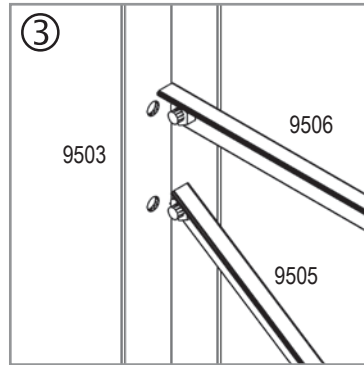

(NO) Montasjeveiledning

(HU) Szerelési útmutató

1-Tier Staging

2-Tier Staging

Top-Tier Staging

**Vitavia**  
– makes living grow

①

**ALUMINIUM STAGINGS**

**ALUMINIUM STAGINGS**

Item No.	Part	Size mm	Quantity		
			1 Tier	2 Tier	Top Tier
1001		M6 x 12	16	16	12
1002		M6	16	16	12
6084		3.5 x 9	4	4	4
9502		1200	2	2	2
9503		760	4	4	-
9504		165	4	4	4
9505		608	2	2	-

Item No.	Part	Size mm	Quantity		
			1 Tier	2 Tier	Top Tier
9506		512	2	-	-
9507		518	17	34	-
9521		3.5 x 22	34	68	34
9526		256	-	-	17
9527		258	-	-	2
9528		365	-	-	4
9542		1200	-	2	-

E.P.H. Schmidt u. Co. GmbH  
 Hoefkerstrasse 30  
 44149 Dortmund  
 Postfach 170163  
 44060 Dortmund  
 Deutschland  
 Tel.: +49 231 941655 0  
 Fax: +49 231 941655 99  
 www.eph-schmidt.de  
 verkauf@eph-schmidt.de