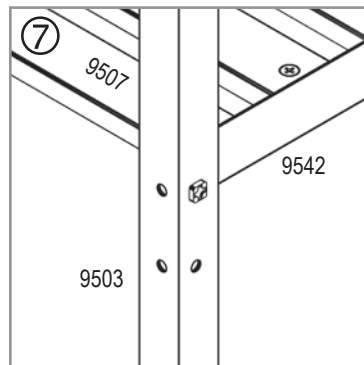

(NO) Montasjeveiledning

(HU) Szerelési útmutató

1-Tier Staging

2-Tier Staging

Top-Tier Staging

**Vitavia**  
– makes living grow

①

**ALUMINIUM STAGINGS**

**ALUMINIUM STAGINGS**

Item No.	Part	Size mm	Quantity		
			1 Tier	2 Tier	Top Tier
1001		M6 x 12	16	16	12
1002		M6	16	16	12
6084		3.5 x 9	4	4	4
9502		1200	2	2	2
9503		760	4	4	-
9504		165	4	4	4
9505		608	2	2	-

Item No.	Part	Size mm	Quantity		
			1 Tier	2 Tier	Top Tier
9506		512	2	-	-
9507		518	17	34	-
9521		3.5 x 22	34	68	34
9526		256	-	-	17
9527		258	-	-	2
9528		365	-	-	4
9542		1200	-	2	-

E.P.H. Schmidt u. Co. GmbH  
 Hoefkerstrasse 30  
 44149 Dortmund  
 Postfach 170163  
 44060 Dortmund  
 Deutschland  
 Tel.: +49 231 941655 0  
 Fax: +49 231 941655 99  
 www.eph-schmidt.de  
 verkauf@eph-schmidt.de