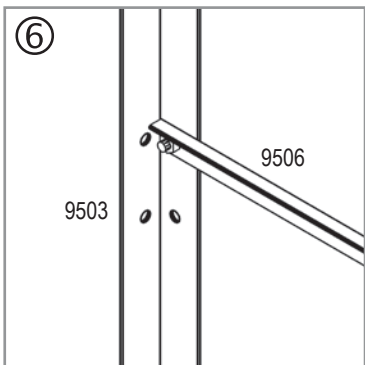

(NO) Montasjeveiledning

(HU) Szerelési útmutató

1-Tier Staging

2-Tier Staging

Top-Tier Staging

**Vitavia**  
– makes living grow

①

**ALUMINIUM STAGINGS**

**ALUMINIUM STAGINGS**

Item No.	Part	Size mm	Quantity		
			1 Tier	2 Tier	Top Tier
1001		M6 x 12	16	16	12
1002		M6	16	16	12
6084		3.5 x 9	4	4	4
9502		1200	2	2	2
9503		760	4	4	-
9504		165	4	4	4
9505		608	2	2	-

Item No.	Part	Size mm	Quantity		
			1 Tier	2 Tier	Top Tier
9506		512	2	-	-
9507		518	17	34	-
9521		3.5 x 22	34	68	34
9526		256	-	-	17
9527		258	-	-	2
9528		365	-	-	4
9542		1200	-	2	-

E.P.H. Schmidt u. Co. GmbH  
 Hoefkerstrasse 30  
 44149 Dortmund  
 Postfach 170163  
 44060 Dortmund  
 Deutschland  
 Tel.: +49 231 941655 0  
 Fax: +49 231 941655 99  
 www.eph-schmidt.de  
 verkauf@eph-schmidt.de