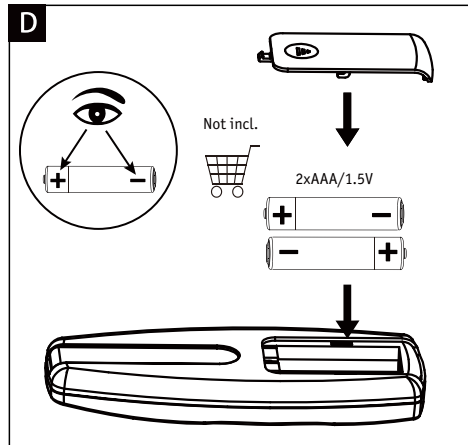

Art.-Nr.:  
**500.67**

PJZ 03/17

ZigBee Remote Control

1x

incl.

|  |                                   |
|--|-----------------------------------|
|  | 100%    5%                        |
|  | 5%    100%                        |
|  | RGB                               |
|  | 6500K $\longleftrightarrow$ 2700K |

|  |                        |
|--|------------------------|
|  | ON/OFF                 |
|  | 2700K                  |
|  | R - G - B - Color Loop |
|  | Group                  |

Hiermit erklärt Paulmann Licht, dass der Funkanlagentyp [500.67] der Richtlinie 2014/53/EU entspricht. Der vollständige Text der EU-Konformitätserklärung ist unter der folgenden Internetadresse verfügbar: " www.paulmann.com/ce