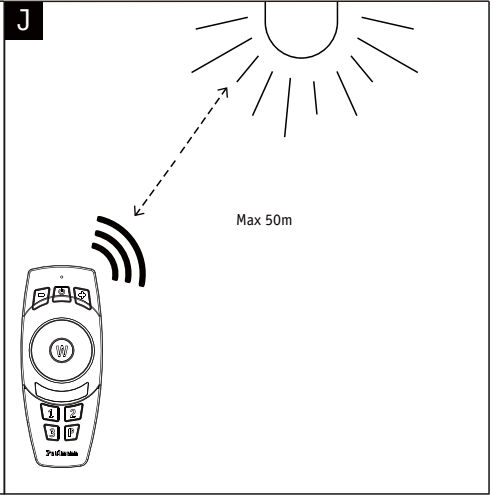

Art.-Nr.:  
**500.67**

PJZ 03/17

ZigBee Remote Control

1x

incl.

|  |                                   |
|--|-----------------------------------|
|  | 100%    5%                        |
|  | 5%    100%                        |
|  | RGB                               |
|  | 6500K $\longleftrightarrow$ 2700K |

|  |                        |
|--|------------------------|
|  | ON/OFF                 |
|  | 2700K                  |
|  | R - G - B - Color Loop |
|  | Group                  |

Hiermit erklärt Paulmann Licht, dass der Funkanlagentyp [500.67] der Richtlinie 2014/53/EU entspricht. Der vollständige Text der EU-Konformitätserklärung ist unter der folgenden Internetadresse verfügbar: " www.paulmann.com/ce