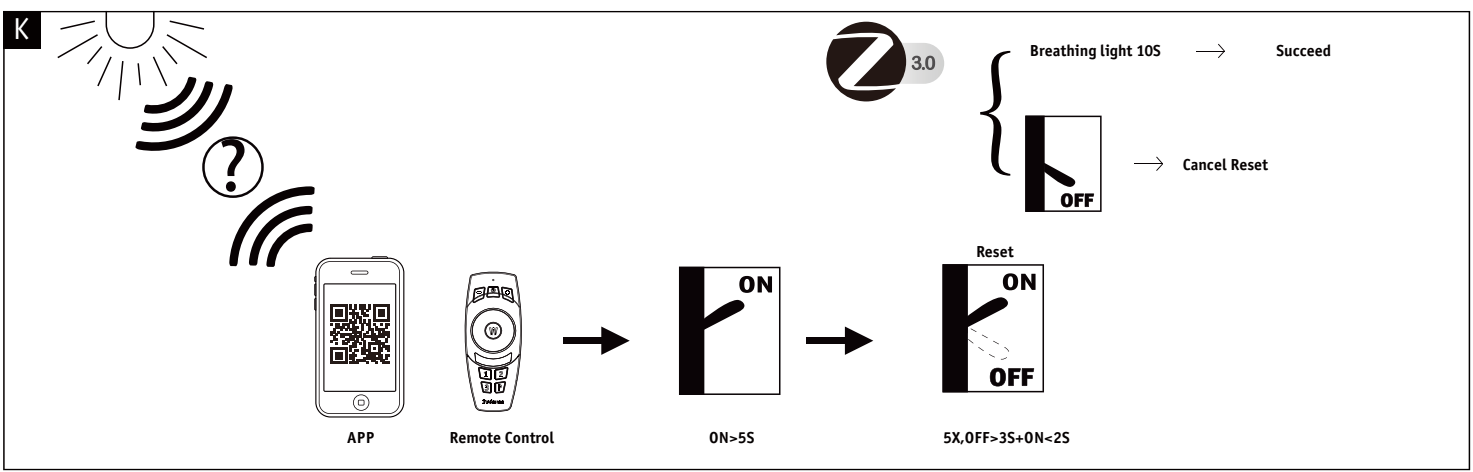

Art.-Nr.:  
**500.67**

PJZ 03/17

ZigBee Remote Control

1x

incl.

|  |                                   |
|--|-----------------------------------|
|  | 100%    5%                        |
|  | 5%    100%                        |
|  | RGB                               |
|  | 6500K $\longleftrightarrow$ 2700K |

|  |                        |
|--|------------------------|
|  | ON/OFF                 |
|  | 2700K                  |
|  | R - G - B - Color Loop |
|  | Group                  |

Hiermit erklärt Paulmann Licht, dass der Funkanlagentyp [500.67] der Richtlinie 2014/53/EU entspricht. Der vollständige Text der EU-Konformitätserklärung ist unter der folgenden Internetadresse verfügbar: " www.paulmann.com/ce