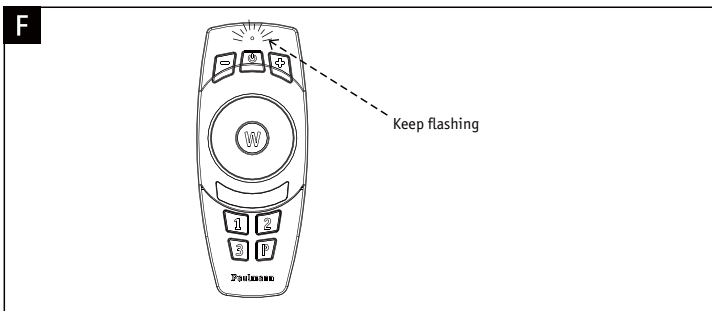

Art.-Nr.:  
**500.67**

PJZ 03/17

ZigBee Remote Control

1x

incl.

|  |                                   |
|--|-----------------------------------|
|  | 100%    5%                        |
|  | 5%    100%                        |
|  | RGB                               |
|  | 6500K $\longleftrightarrow$ 2700K |

|  |                        |
|--|------------------------|
|  | ON/OFF                 |
|  | 2700K                  |
|  | R - G - B - Color Loop |
|  | Group                  |

Hiermit erklärt Paulmann Licht, dass der Funkanlagentyp [500.67] der Richtlinie 2014/53/EU entspricht. Der vollständige Text der EU-Konformitätserklärung ist unter der folgenden Internetadresse verfügbar: " www.paulmann.com/ce