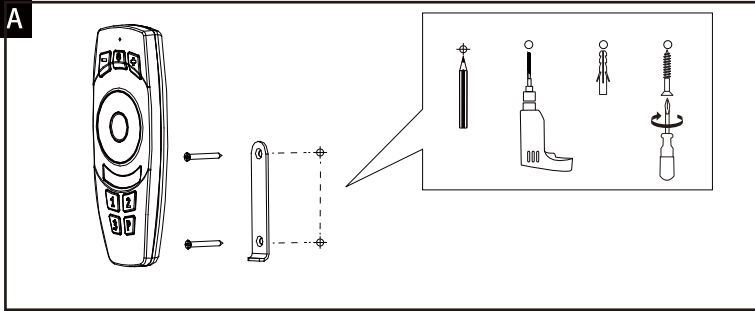

Art.-Nr.:  
**500.67**

PJZ 03/17

ZigBee Remote Control

1x

incl.

|  |                                   |
|--|-----------------------------------|
|  | 100%    5%                        |
|  | 5%    100%                        |
|  | RGB                               |
|  | 6500K $\longleftrightarrow$ 2700K |

|  |                        |
|--|------------------------|
|  | ON/OFF                 |
|  | 2700K                  |
|  | R - G - B - Color Loop |
|  | Group                  |

Hiermit erklärt Paulmann Licht, dass der Funkanlagentyp [500.67] der Richtlinie 2014/53/EU entspricht. Der vollständige Text der EU-Konformitätserklärung ist unter der folgenden Internetadresse verfügbar: " www.paulmann.com/ce