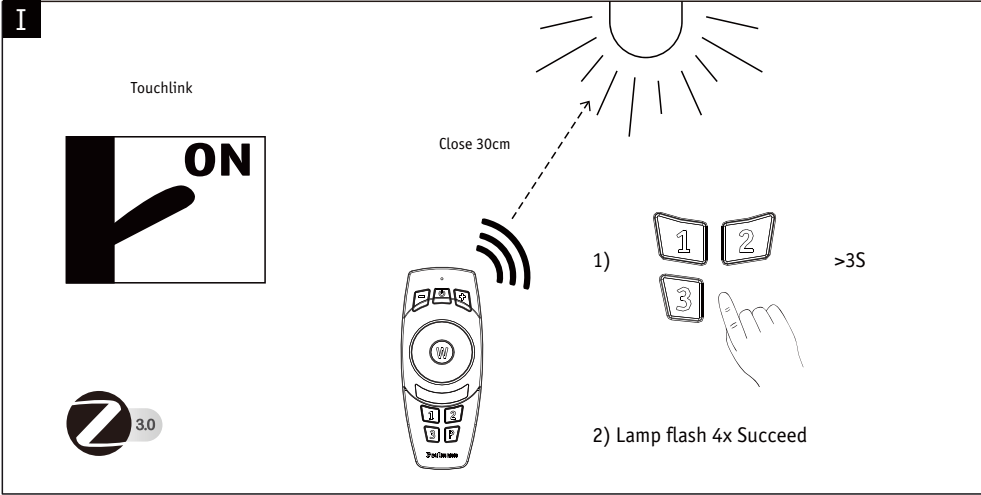

Art.-Nr.:  
**500.67**

PJZ 03/17

ZigBee Remote Control

1x

incl.

|  |                                   |
|--|-----------------------------------|
|  | 100%    5%                        |
|  | 5%    100%                        |
|  | RGB                               |
|  | 6500K $\longleftrightarrow$ 2700K |

|  |                        |
|--|------------------------|
|  | ON/OFF                 |
|  | 2700K                  |
|  | R - G - B - Color Loop |
|  | Group                  |

Hiermit erklärt Paulmann Licht, dass der Funkanlagentyp [500.67] der Richtlinie 2014/53/EU entspricht. Der vollständige Text der EU-Konformitätserklärung ist unter der folgenden Internetadresse verfügbar: " www.paulmann.com/ce