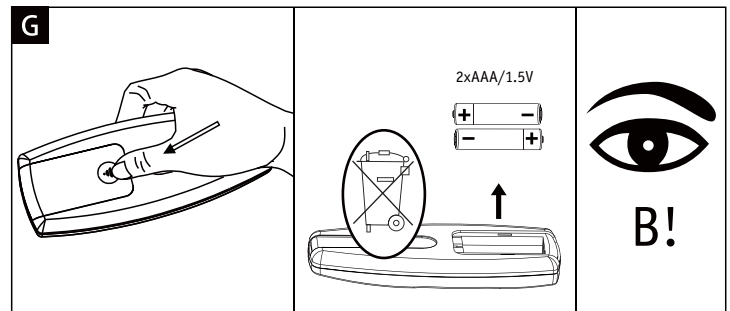

Art.-Nr.:
500.67

PJZ 03/17

1x

incl.