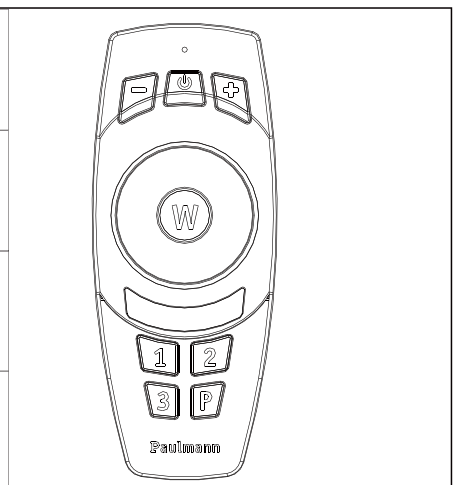

100% 5%
	5% 100%
	RGB
	6500K $\longleftrightarrow$ 2700K

	ON/OFF
	2700K
	R - G - B - Color Loop
	Group