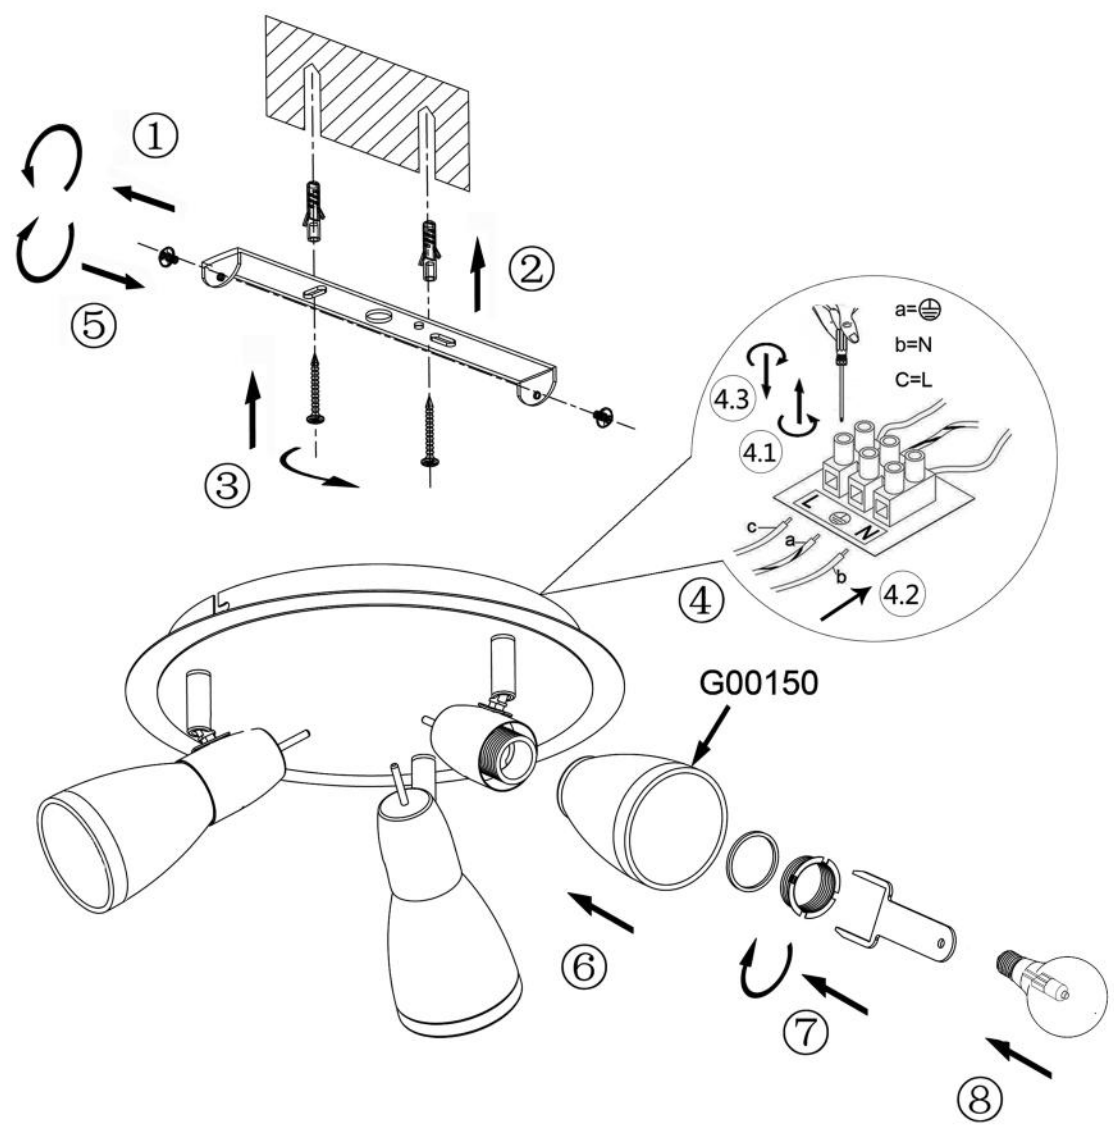

ENERGY
энергия • енергія

A++
A+
A
B
C
D
E

D

28 kWh/1000h

W 28W
E14
lm 370Lumen
t 2.000h
T_k 2.800Kelvin
8.000 x
Os=100%lm

990333

230V / 50Hz 3 x E14 max. 28W

Bitte geben Sie bei technischen Fragen die Chargennummer (xxxxx-xx-xx-xxxxx-xxx) an. Diese finden Sie auf dem Typenschild.
 Please let us know the batch number (xxxxx-xx-xx-xxxxx-xxx) for any technical questions. This can be found on the rating label.
 Lors de demande d'assistance technique, veuillez indiquer le numéro du lot (xxxxx-xx-xx-xxxxx-xxx). Celui-ci se trouve sur la plaque d'identification. **09/2017**