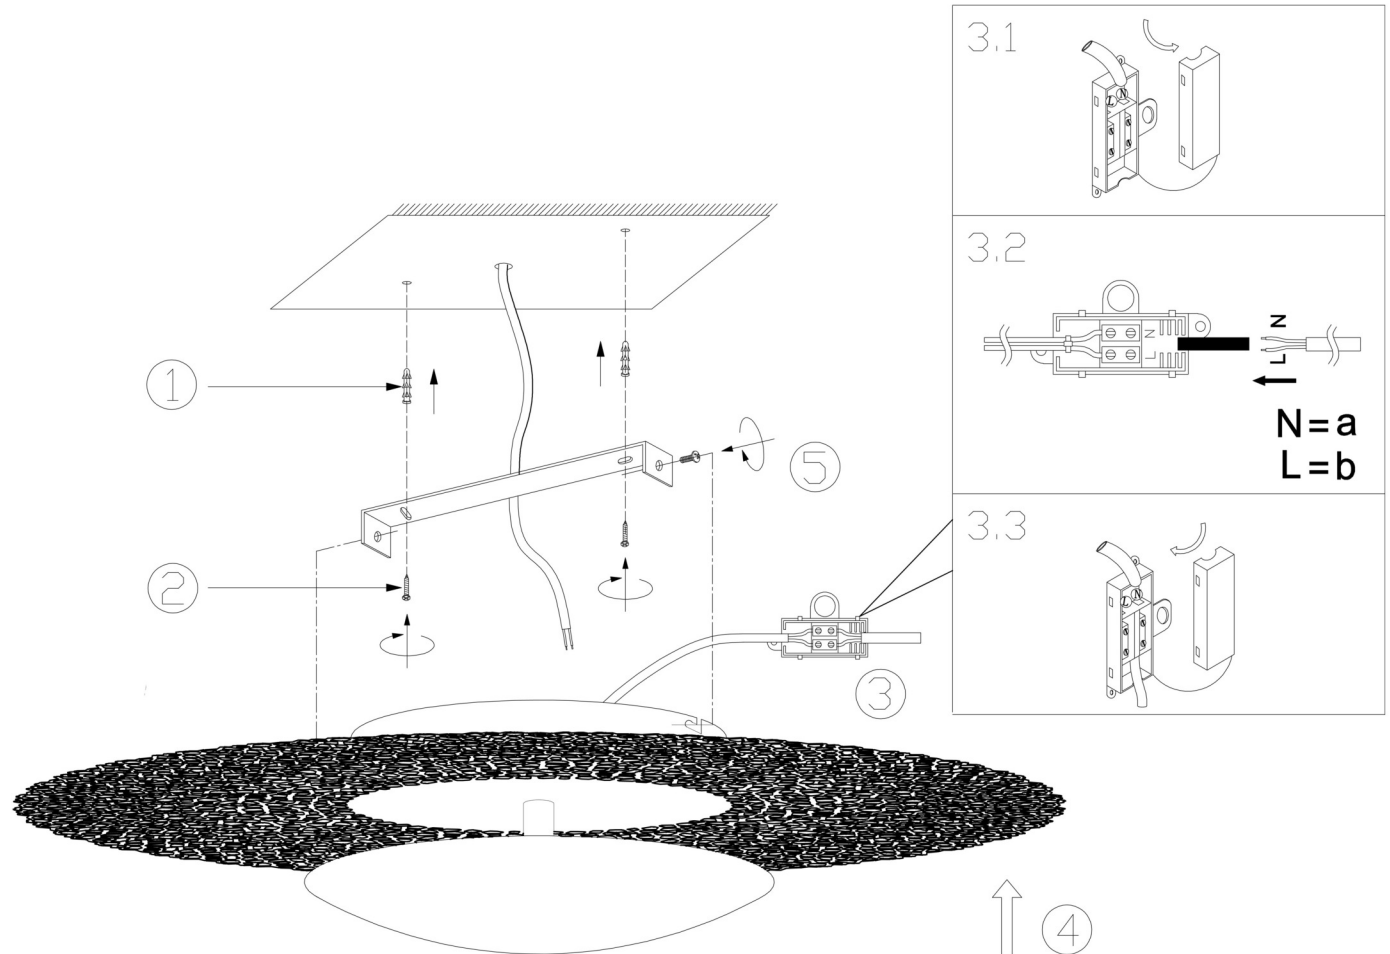

LED	W	17.6 W
	lm	1.440 Lumen
	W	21 W
	lm	1.053 Lumen
t		25.000h
T _k		3.000 Kelvin
		15.000 x
		<0,5s

831212/831430

230V / 50Hz

incl. 1 xLED-Board max. 17.6W

Die Leuchten dieser Serie sind Unikate. Aufgrund der original gerosteten Einzelteile kann es zu Farbabweichungen kommen./Each rust piece is original rusted, every piece color is unique and not exactly the same.

Lors de demande d'assistance technique, veuillez indiquer le numéro du lot (xxxxx-xx-xx-xxxxx-xxx). Celui-ci se trouve sur la plaque d'identification.

10/2017

Paul Neuhaus

Paul Neuhaus GmbH
Olakenweg 36 • 59457 Werl
Germany