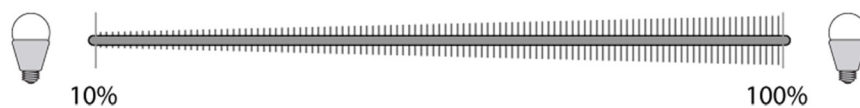

LED	W	17.6 W
	lm	1.440 Lumen
	W	21 W
	lm	1.053 Lumen
t		25.000h
T _k		3.000 Kelvin
		15.000 x
		<0,5s

831212/831430

230V / 50Hz

incl. 1 xLED-Board max. 17.6W

Die Leuchten dieser Serie sind Unikate. Aufgrund der original gerosteten Einzelteile kann es zu Farbabweichungen kommen./Each rust piece is original rusted, every piece color is unique and not exactly the same.

Normale Funktion an/aus Normal on/off function

Dimm-Funktion Dimmer function

Bitte geben Sie bei technischen Fragen die Chargennummer (xxxxx-xx-xx-xxxxx-xxx) an. Diese finden Sie auf dem Typenschild.

Please let us know the batch number (xxxxx-xx-xx-xxxxx-xxx) for any technical questions. This can be found on the rating plate.