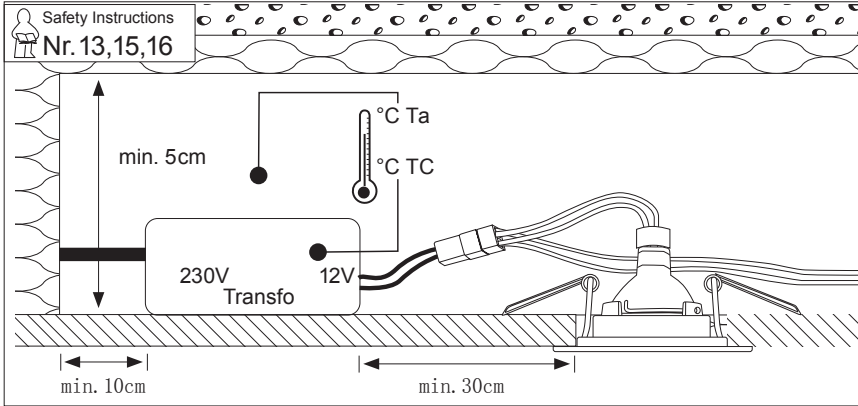

Art.-Nr.:

977.71

977.01

(+MA 197)

PDG 08/09

Transfo Profi 80 / 105VA

<input checked="" type="checkbox"/>		Safety Instructions Nr. 28a/b	Ta: -20...+50°C	
<input type="checkbox"/>		Safety Instructions Nr. 28a	80VA TC: +85°C 105VA TC: +90°C	

230V PRI
14mm
7mm

- H03VVH2-F
- H03VV-F
- H05VVH2-F
- H05VV-F

2x 0.75mm²
 NYM3x2.5mm²

12V SEC
14mm
7mm

min. 0.75mm² × 4
or 1.5mm² × 2

- H03VVH2-F
- H03VV-F
- H05VVH2-F
- H05VV-F

2x 0.75mm²

Profi 80 / 105VA
MAX. 3.3A
min. 30cm
min. 20cm
max. 2m