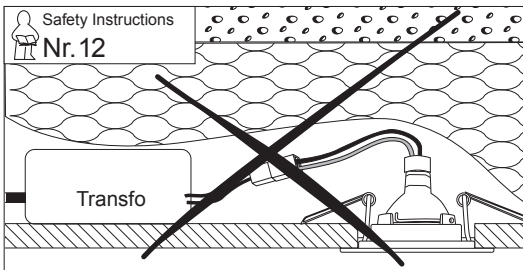

Art.-Nr.:

977.71

977.01

(+MA 197)

PDG 08/09

Transfo Profi 80 / 105VA

<input checked="" type="checkbox"/>		Safety Instructions Nr. 28a/b	Ta: -20...+50°C	
<input type="checkbox"/>		Safety Instructions Nr. 28a	80VA TC: +85°C 105VA TC: +90°C	

230V PRI
14mm
7mm

- H03VVH2-F
- H03VV-F
- H05VVH2-F
- H05VV-F

2x 0.75mm²
 NYM3x2.5mm²

12V SEC
14mm
7mm

min. 0.75mm² × 4
or 1.5mm² × 2

- H03VVH2-F
- H03VV-F
- H05VVH2-F
- H05VV-F

2x 0.75mm²

Profi 80 / 105VA
MAX. 3.3A
min. 30cm
min. 20cm
max. 2m