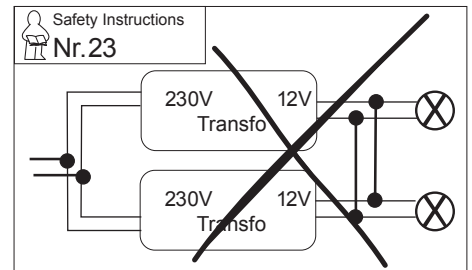

Art.-Nr.:

977.71

977.01

(+MA 197)

PDG 08/09

Transfo Profi 80 / 105VA

<input checked="" type="checkbox"/>		Safety Instructions Nr. 28a/b	Ta: -20...+50°C	
<input type="checkbox"/>		Safety Instructions Nr. 28a	80VA TC: +85°C 105VA TC: +90°C	

230V PRI
14mm
7mm

- H03VVH2-F
- H03VV-F
- H05VVH2-F
- H05VV-F

2x 0.75mm²
 NYM3x2.5mm²

12V SEC
14mm
7mm

min. 0.75mm² × 4
or 1.5mm² × 2

- H03VVH2-F
- H03VV-F
- H05VVH2-F
- H05VV-F

2x 0.75mm²

Profi 80 / 105VA
MAX. 3.3A
min. 30cm
min. 20cm
max. 2m