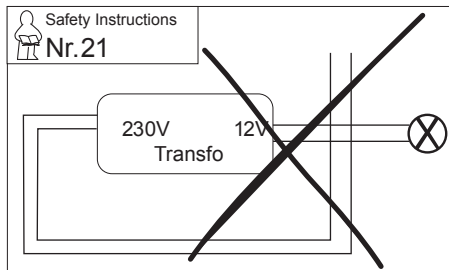

Art.-Nr.:

977.71

977.01

(+MA 197)

PDG 08/09

Transfo Profi 80 / 105VA

<input checked="" type="checkbox"/>		Safety Instructions Nr. 28a/b	Ta: -20...+50°C	
<input type="checkbox"/>		Safety Instructions Nr. 28a	80VA TC: +85°C 105VA TC: +90°C	

230V PRI
14mm
7mm

- H03VVH2-F
- H03VV-F
- H05VVH2-F
- H05VV-F

2x 0.75mm²
 NYM3x2.5mm²

12V SEC
14mm
7mm

min. 0.75mm² × 4
or 1.5mm² × 2

- H03VVH2-F
- H03VV-F
- H05VVH2-F
- H05VV-F

2x 0.75mm²

Profi 80 / 105VA
MAX. 3.3A
min. 30cm
min. 20cm
max. 2m