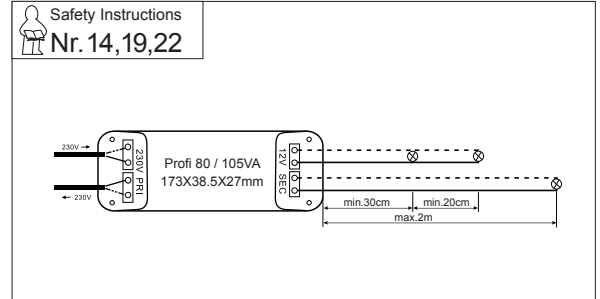

Art.-Nr.:

977.71

977.01

(+MA 197)

PDG 08/09

Transfo Profi 80 / 105VA

<input checked="" type="checkbox"/>		Safety Instructions Nr. 28a/b	Ta: -20...+50°C	
<input type="checkbox"/>		Safety Instructions Nr. 28a	80VA TC: +85°C 105VA TC: +90°C	

230V PRI
14mm
7mm

- H03VVH2-F
- H03VV-F
- H05VVH2-F
- H05VV-F

2x 0.75mm²
 NYM3x2.5mm²

12V SEC
14mm
7mm

min. 0.75mm² × 4
or 1.5mm² × 2

- H03VVH2-F
- H03VV-F
- H05VVH2-F
- H05VV-F

2x 0.75mm²

Profi 80 / 105VA
MAX. 3.3A
min. 30cm
min. 20cm
max. 2m