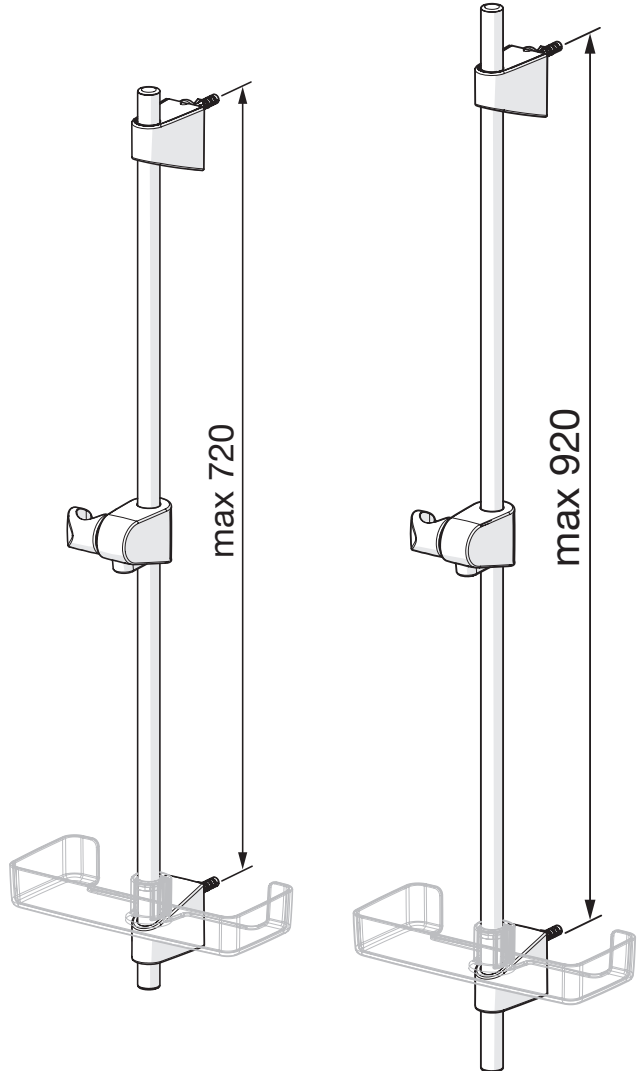

NL Installatie

NO Montering

PL Instalacja

PT Instruções

RU Установка

SE Installation

SK Inštalácia

Max 65°C