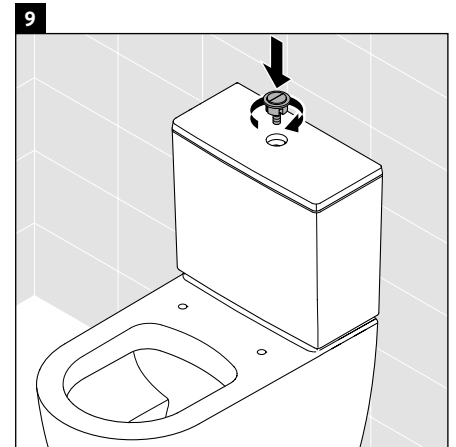

---

<b>Montageanleitung</b>	Stand-WC Kombination
<b>Mounting instructions</b>	Close-coupled toilet
<b>Notice de montage</b>	Cuvette sur pied pour réservoir
<b>Montagehandleiding</b>	Staande WC-combinatie
<b>Instrucciones de montaje</b>	Inodoro de pie con tanque bajo
<b>Istruzioni di montaggio</b>	Vaso a pavimento combinato
<b>Instruções de montagem</b>	Combinação de WC de chão
<b>Monteringsvejledning</b>	Gulvstående toilet
<b>Asennusohje</b>	Lattia-WC säiliöllä
<b>Monteringsanvisning</b>	Frittstående toalett kombinasjon
<b>Monteringsanvisning</b>	Golvstående WC kombination
<b>Paigaldusjuhend</b>	Kombineeritud, põrandale paigaldatav WC-pott
<b>Instrukcja montażu</b>	Miska toaletowa stojąca, monoblok
<b>Инструкция по монтажу</b>	Унитаз напольный комбинированный
<b>Montážní návod</b>	Kombinace stojícího WC
<b>Návod na montáž</b>	Kombinácia stojanového WC
<b>Szerelési útmutató</b>	Álló WC kombináció
<b>Upute za montažu</b>	Kombinacija samostojeće WC-školjke
<b>Instrucțiuni de montaj</b>	Combinație vas WC de pardoseală
<b>Navodila za montažo</b>	Stoječa WC školjka – kombinacija
<b>Ръководство за монтаж</b>	Комбинация с моноблок
<b>Montāžas instrukcija</b>	Uz grīdas uzstādāma tualetes poda kombinācija
<b>Montavimo instrukcija</b>	Kombinuotas pastatomas unitazas
<b>Montaj kılavuzu</b>	Yerden takım klozet
安装说明	落地式坐便器组合
설치 설명서	독립형 양변기 콤비
取り付け説明書	WC便器コンビ
دليل التركيب	مجموعة المراحيض