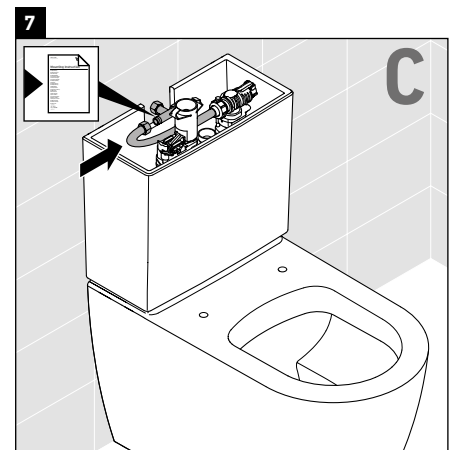

---

<b>Montageanleitung</b>	Stand-WC Kombination
<b>Mounting instructions</b>	Close-coupled toilet
<b>Notice de montage</b>	Cuvette sur pied pour réservoir
<b>Montagehandleiding</b>	Staande WC-combinatie
<b>Instrucciones de montaje</b>	Inodoro de pie con tanque bajo
<b>Istruzioni di montaggio</b>	Vaso a pavimento combinato
<b>Instruções de montagem</b>	Combinação de WC de chão
<b>Monteringsvejledning</b>	Gulvstående toilet
<b>Asennusohje</b>	Lattia-WC säiliöllä
<b>Monteringsanvisning</b>	Frittstående toalett kombinasjon
<b>Monteringsanvisning</b>	Golvstående WC kombination
<b>Paigaldusjuhend</b>	Kombineeritud, põrandale paigaldatav WC-pott
<b>Instrukcja montażu</b>	Miska toaletowa stojąca, monoblok
<b>Инструкция по монтажу</b>	Унитаз напольный комбинированный
<b>Montážní návod</b>	Kombinace stojícího WC
<b>Návod na montáž</b>	Kombinácia stojanového WC
<b>Szerelési útmutató</b>	Álló WC kombináció
<b>Upute za montažu</b>	Kombinacija samostojeće WC-školjke
<b>Instrucțiuni de montaj</b>	Combinație vas WC de pardoseală
<b>Navodila za montažo</b>	Stoječa WC školjka – kombinacija
<b>Ръководство за монтаж</b>	Комбинация с моноблок
<b>Montāžas instrukcija</b>	Uz grīdas uzstādāma tualetes poda kombinācija
<b>Montavimo instrukcija</b>	Kombinuotas pastatomas unitazas
<b>Montaj kılavuzu</b>	Yerden takım klozet
安装说明	落地式坐便器组合
설치 설명서	독립형 양변기 콤비
取り付け説明書	WC便器コンビ
دليل التركيب	مجموعة المراحيض