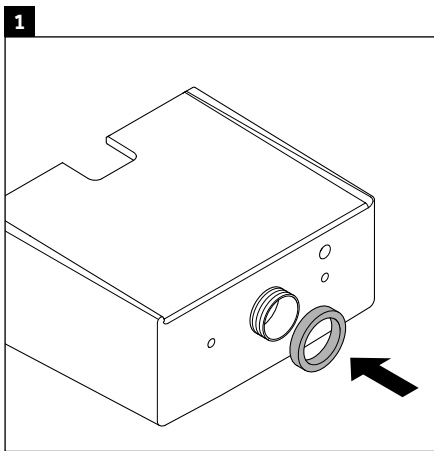

---

<b>Montageanleitung</b>	Stand-WC Kombination
<b>Mounting instructions</b>	Close-coupled toilet
<b>Notice de montage</b>	Cuvette sur pied pour réservoir
<b>Montagehandleiding</b>	Staande WC-combinatie
<b>Instrucciones de montaje</b>	Inodoro de pie con tanque bajo
<b>Istruzioni di montaggio</b>	Vaso a pavimento combinato
<b>Instruções de montagem</b>	Combinação de WC de chão
<b>Monteringsvejledning</b>	Gulvstående toilet
<b>Asennusohje</b>	Lattia-WC säiliöllä
<b>Monteringsanvisning</b>	Frittstående toalett kombinasjon
<b>Monteringsanvisning</b>	Golvstående WC kombination
<b>Paigaldusjuhend</b>	Kombineeritud, põrandale paigaldatav WC-pott
<b>Instrukcja montażu</b>	Miska toaletowa stojąca, monoblok
<b>Инструкция по монтажу</b>	Унитаз напольный комбинированный
<b>Montážní návod</b>	Kombinace stojícího WC
<b>Návod na montáž</b>	Kombinácia stojanového WC
<b>Szerelési útmutató</b>	Álló WC kombináció
<b>Upute za montažu</b>	Kombinacija samostojeće WC-školjke
<b>Instrucțiuni de montaj</b>	Combinație vas WC de pardoseală
<b>Navodila za montažo</b>	Stoječa WC školjka – kombinacija
<b>Ръководство за монтаж</b>	Комбинация с моноблок
<b>Montāžas instrukcija</b>	Uz grīdas uzstādāma tualetes poda kombinācija
<b>Montavimo instrukcija</b>	Kombinuotas pastatomas unitazas
<b>Montaj kılavuzu</b>	Yerden takım klozet
安装说明	落地式坐便器组合
설치 설명서	독립형 양변기 콤비
取り付け説明書	WC便器コンビ
دليل التركيب	مجموعة المراحيض