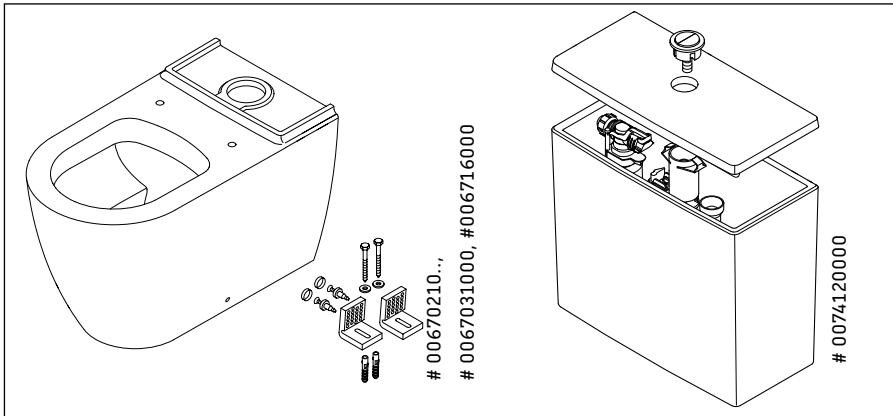

---

<b>Montageanleitung</b>	Stand-WC Kombination
<b>Mounting instructions</b>	Close-coupled toilet
<b>Notice de montage</b>	Cuvette sur pied pour réservoir
<b>Montagehandleiding</b>	Staande WC-combinatie
<b>Instrucciones de montaje</b>	Inodoro de pie con tanque bajo
<b>Istruzioni di montaggio</b>	Vaso a pavimento combinato
<b>Instruções de montagem</b>	Combinação de WC de chão
<b>Monteringsvejledning</b>	Gulvstående toilet
<b>Asennusohje</b>	Lattia-WC säiliöllä
<b>Monteringsanvisning</b>	Frittstående toalett kombinasjon
<b>Monteringsanvisning</b>	Golvstående WC kombination
<b>Paigaldusjuhend</b>	Kombineeritud, põrandale paigaldatav WC-pott
<b>Instrukcja montażu</b>	Miska toaletowa stojąca, monoblok
<b>Инструкция по монтажу</b>	Унитаз напольный комбинированный
<b>Montážní návod</b>	Kombinace stojícího WC
<b>Návod na montáž</b>	Kombinácia stojanového WC
<b>Szerelési útmutató</b>	Álló WC kombináció
<b>Upute za montažu</b>	Kombinacija samostojeće WC-školjke
<b>Instrucțiuni de montaj</b>	Combinație vas WC de pardoseală
<b>Navodila za montažo</b>	Stoječa WC školjka – kombinacija
<b>Ръководство за монтаж</b>	Комбинация с моноблок
<b>Montāžas instrukcija</b>	Uz grīdas uzstādāma tualetes poda kombinācija
<b>Montavimo instrukcija</b>	Kombinuotas pastatomas unitazas
<b>Montaj kılavuzu</b>	Yerden takım klozet
安装说明	落地式坐便器组合
설치 설명서	독립형 양변기 콤비
取り付け説明書	WC便器コンビ
دليل التركيب	مجموعة المراحيض