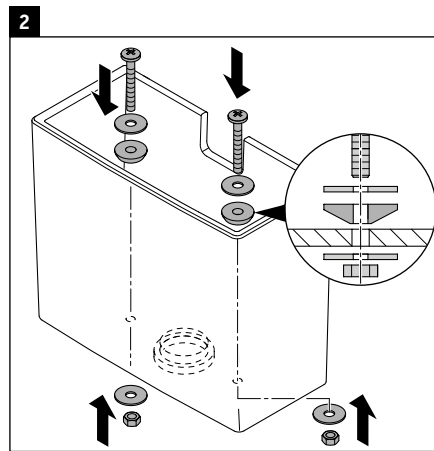

---

<b>Montageanleitung</b>	Stand-WC Kombination
<b>Mounting instructions</b>	Close-coupled toilet
<b>Notice de montage</b>	Cuvette sur pied pour réservoir
<b>Montagehandleiding</b>	Staande WC-combinatie
<b>Instrucciones de montaje</b>	Inodoro de pie con tanque bajo
<b>Istruzioni di montaggio</b>	Vaso a pavimento combinato
<b>Instruções de montagem</b>	Combinação de WC de chão
<b>Monteringsvejledning</b>	Gulvstående toilet
<b>Asennusohje</b>	Lattia-WC säiliöllä
<b>Monteringsanvisning</b>	Frittstående toalett kombinasjon
<b>Monteringsanvisning</b>	Golvstående WC kombination
<b>Paigaldusjuhend</b>	Kombineeritud, põrandale paigaldatav WC-pott
<b>Instrukcja montażu</b>	Miska toaletowa stojąca, monoblok
<b>Инструкция по монтажу</b>	Унитаз напольный комбинированный
<b>Montážní návod</b>	Kombinace stojícího WC
<b>Návod na montáž</b>	Kombinácia stojanového WC
<b>Szerelési útmutató</b>	Álló WC kombináció
<b>Upute za montažu</b>	Kombinacija samostojeće WC-školjke
<b>Instrucțiuni de montaj</b>	Combinație vas WC de pardoseală
<b>Navodila za montažo</b>	Stoječa WC školjka – kombinacija
<b>Ръководство за монтаж</b>	Комбинация с моноблок
<b>Montāžas instrukcija</b>	Uz grīdas uzstādāma tualetes poda kombinācija
<b>Montavimo instrukcija</b>	Kombinuotas pastatomas unitazas
<b>Montaj kılavuzu</b>	Yerden takım klozet
安装说明	落地式坐便器组合
설치 설명서	독립형 양변기 콤비
取り付け説明書	WC便器コンビ
دليل التركيب	مجموعة المراحيض