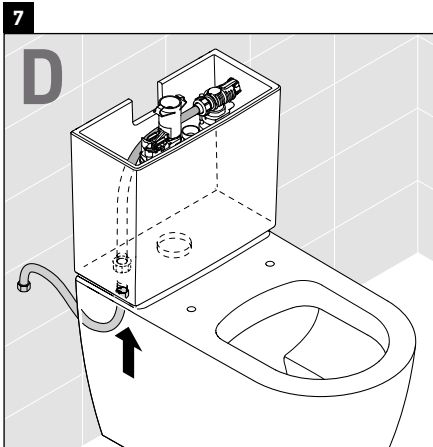

---

<b>Montageanleitung</b>	Stand-WC Kombination
<b>Mounting instructions</b>	Close-coupled toilet
<b>Notice de montage</b>	Cuvette sur pied pour réservoir
<b>Montagehandleiding</b>	Staande WC-combinatie
<b>Instrucciones de montaje</b>	Inodoro de pie con tanque bajo
<b>Istruzioni di montaggio</b>	Vaso a pavimento combinato
<b>Instruções de montagem</b>	Combinação de WC de chão
<b>Monteringsvejledning</b>	Gulvstående toilet
<b>Asennusohje</b>	Lattia-WC säiliöllä
<b>Monteringsanvisning</b>	Frittstående toalett kombinasjon
<b>Monteringsanvisning</b>	Golvstående WC kombination
<b>Paigaldusjuhend</b>	Kombineeritud, põrandale paigaldatav WC-pott
<b>Instrukcja montażu</b>	Miska toaletowa stojąca, monoblok
<b>Инструкция по монтажу</b>	Унитаз напольный комбинированный
<b>Montážní návod</b>	Kombinace stojícího WC
<b>Návod na montáž</b>	Kombinácia stojanového WC
<b>Szerelési útmutató</b>	Álló WC kombináció
<b>Upute za montažu</b>	Kombinacija samostojeće WC-školjke
<b>Instrucțiuni de montaj</b>	Combinație vas WC de pardoseală
<b>Navodila za montažo</b>	Stoječa WC školjka – kombinacija
<b>Ръководство за монтаж</b>	Комбинация с моноблок
<b>Montāžas instrukcija</b>	Uz grīdas uzstādāma tualetes poda kombinācija
<b>Montavimo instrukcija</b>	Kombinuotas pastatomas unitazas
<b>Montaj kılavuzu</b>	Yerden takım klozet
安装说明	落地式坐便器组合
설치 설명서	독립형 양변기 콤비
取り付け説明書	WC便器コンビ
دليل التركيب	مجموعة المراحيض