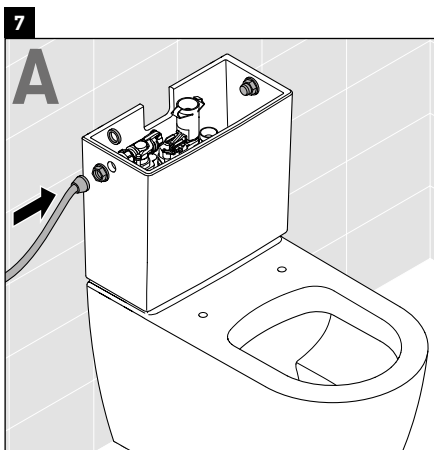

---

<b>Montageanleitung</b>	Stand-WC Kombination
<b>Mounting instructions</b>	Close-coupled toilet
<b>Notice de montage</b>	Cuvette sur pied pour réservoir
<b>Montagehandleiding</b>	Staande WC-combinatie
<b>Instrucciones de montaje</b>	Inodoro de pie con tanque bajo
<b>Istruzioni di montaggio</b>	Vaso a pavimento combinato
<b>Instruções de montagem</b>	Combinação de WC de chão
<b>Monteringsvejledning</b>	Gulvstående toilet
<b>Asennusohje</b>	Lattia-WC säiliöllä
<b>Monteringsanvisning</b>	Frittstående toalett kombinasjon
<b>Monteringsanvisning</b>	Golvstående WC kombination
<b>Paigaldusjuhend</b>	Kombineeritud, põrandale paigaldatav WC-pott
<b>Instrukcja montażu</b>	Miska toaletowa stojąca, monoblok
<b>Инструкция по монтажу</b>	Унитаз напольный комбинированный
<b>Montážní návod</b>	Kombinace stojícího WC
<b>Návod na montáž</b>	Kombinácia stojanového WC
<b>Szerelési útmutató</b>	Álló WC kombináció
<b>Upute za montažu</b>	Kombinacija samostojeće WC-školjke
<b>Instrucțiuni de montaj</b>	Combinație vas WC de pardoseală
<b>Navodila za montažo</b>	Stoječa WC školjka – kombinacija
<b>Ръководство за монтаж</b>	Комбинация с моноблок
<b>Montāžas instrukcija</b>	Uz grīdas uzstādāma tualetes poda kombinācija
<b>Montavimo instrukcija</b>	Kombinuotas pastatomas unitazas
<b>Montaj kılavuzu</b>	Yerden takım klozet
安装说明	落地式坐便器组合
설치 설명서	독립형 양변기 콤비
取り付け説明書	WC便器コンビ
دليل التركيب	مجموعة المراحيض