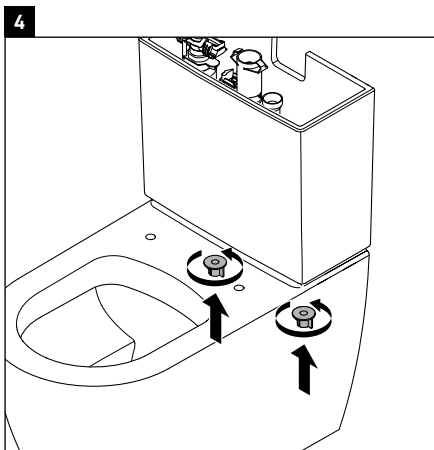

---

<b>Montageanleitung</b>	Stand-WC Kombination
<b>Mounting instructions</b>	Close-coupled toilet
<b>Notice de montage</b>	Cuvette sur pied pour réservoir
<b>Montagehandleiding</b>	Staande WC-combinatie
<b>Instrucciones de montaje</b>	Inodoro de pie con tanque bajo
<b>Istruzioni di montaggio</b>	Vaso a pavimento combinato
<b>Instruções de montagem</b>	Combinação de WC de chão
<b>Monteringsvejledning</b>	Gulvstående toilet
<b>Asennusohje</b>	Lattia-WC säiliöllä
<b>Monteringsanvisning</b>	Frittstående toalett kombinasjon
<b>Monteringsanvisning</b>	Golvstående WC kombination
<b>Paigaldusjuhend</b>	Kombineeritud, põrandale paigaldatav WC-pott
<b>Instrukcja montażu</b>	Miska toaletowa stojąca, monoblok
<b>Инструкция по монтажу</b>	Унитаз напольный комбинированный
<b>Montážní návod</b>	Kombinace stojícího WC
<b>Návod na montáž</b>	Kombinácia stojanového WC
<b>Szerelési útmutató</b>	Álló WC kombináció
<b>Upute za montažu</b>	Kombinacija samostojeće WC-školjke
<b>Instrucțiuni de montaj</b>	Combinație vas WC de pardoseală
<b>Navodila za montažo</b>	Stoječa WC školjka – kombinacija
<b>Ръководство за монтаж</b>	Комбинация с моноблок
<b>Montāžas instrukcija</b>	Uz grīdas uzstādāma tualetes poda kombinācija
<b>Montavimo instrukcija</b>	Kombinuotas pastatomas unitazas
<b>Montaj kılavuzu</b>	Yerden takım klozet
安装说明	落地式坐便器组合
설치 설명서	독립형 양변기 콤비
取り付け説明書	WC便器コンビ
دليل التركيب	مجموعة المراحيض