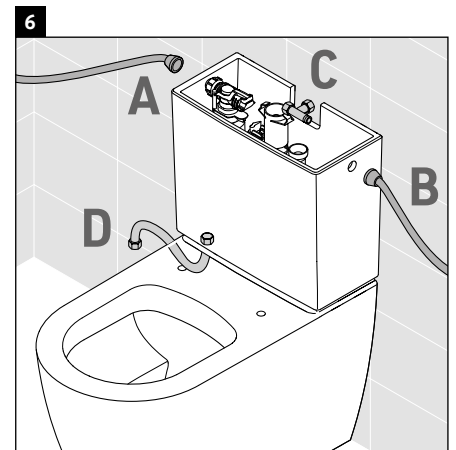

---

<b>Montageanleitung</b>	Stand-WC Kombination
<b>Mounting instructions</b>	Close-coupled toilet
<b>Notice de montage</b>	Cuvette sur pied pour réservoir
<b>Montagehandleiding</b>	Staande WC-combinatie
<b>Instrucciones de montaje</b>	Inodoro de pie con tanque bajo
<b>Istruzioni di montaggio</b>	Vaso a pavimento combinato
<b>Instruções de montagem</b>	Combinação de WC de chão
<b>Monteringsvejledning</b>	Gulvstående toilet
<b>Asennusohje</b>	Lattia-WC säiliöllä
<b>Monteringsanvisning</b>	Frittstående toalett kombinasjon
<b>Monteringsanvisning</b>	Golvstående WC kombination
<b>Paigaldusjuhend</b>	Kombineeritud, põrandale paigaldatav WC-pott
<b>Instrukcja montażu</b>	Miska toaletowa stojąca, monoblok
<b>Инструкция по монтажу</b>	Унитаз напольный комбинированный
<b>Montážní návod</b>	Kombinace stojícího WC
<b>Návod na montáž</b>	Kombinácia stojanového WC
<b>Szerelési útmutató</b>	Álló WC kombináció
<b>Upute za montažu</b>	Kombinacija samostojeće WC-školjke
<b>Instrucțiuni de montaj</b>	Combinație vas WC de pardoseală
<b>Navodila za montažo</b>	Stoječa WC školjka – kombinacija
<b>Ръководство за монтаж</b>	Комбинация с моноблок
<b>Montāžas instrukcija</b>	Uz grīdas uzstādāma tualetes poda kombinācija
<b>Montavimo instrukcija</b>	Kombinuotas pastatomas unitazas
<b>Montaj kılavuzu</b>	Yerden takım klozet
安装说明	落地式坐便器组合
설치 설명서	독립형 양변기 콤비
取り付け説明書	WC便器コンビ
دليل التركيب	مجموعة المراحيض