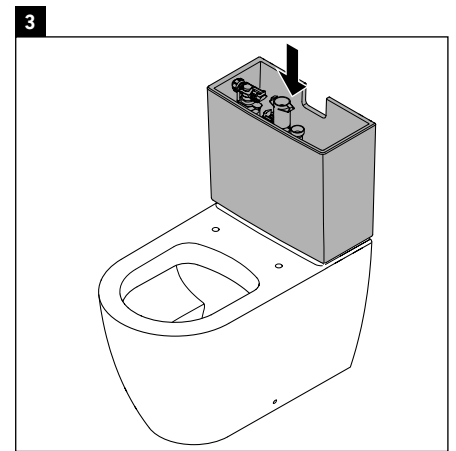

---

<b>Montageanleitung</b>	Stand-WC Kombination
<b>Mounting instructions</b>	Close-coupled toilet
<b>Notice de montage</b>	Cuvette sur pied pour réservoir
<b>Montagehandleiding</b>	Staande WC-combinatie
<b>Instrucciones de montaje</b>	Inodoro de pie con tanque bajo
<b>Istruzioni di montaggio</b>	Vaso a pavimento combinato
<b>Instruções de montagem</b>	Combinação de WC de chão
<b>Monteringsvejledning</b>	Gulvstående toilet
<b>Asennusohje</b>	Lattia-WC säiliöllä
<b>Monteringsanvisning</b>	Frittstående toalett kombinasjon
<b>Monteringsanvisning</b>	Golvstående WC kombination
<b>Paigaldusjuhend</b>	Kombineeritud, põrandale paigaldatav WC-pott
<b>Instrukcja montażu</b>	Miska toaletowa stojąca, monoblok
<b>Инструкция по монтажу</b>	Унитаз напольный комбинированный
<b>Montážní návod</b>	Kombinace stojícího WC
<b>Návod na montáž</b>	Kombinácia stojanového WC
<b>Szerelési útmutató</b>	Álló WC kombináció
<b>Upute za montažu</b>	Kombinacija samostojeće WC-školjke
<b>Instrucțiuni de montaj</b>	Combinație vas WC de pardoseală
<b>Navodila za montažo</b>	Stoječa WC školjka – kombinacija
<b>Ръководство за монтаж</b>	Комбинация с моноблок
<b>Montāžas instrukcija</b>	Uz grīdas uzstādāma tualetes poda kombinācija
<b>Montavimo instrukcija</b>	Kombinuotas pastatomas unitazas
<b>Montaj kılavuzu</b>	Yerden takım klozet
安装说明	落地式坐便器组合
설치 설명서	독립형 양변기 콤비
取り付け説明書	WC便器コンビ
دليل التركيب	مجموعة المراحيض