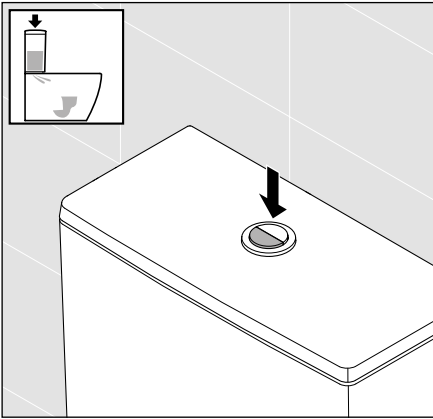

---

<b>Montageanleitung</b>	Stand-WC Kombination
<b>Mounting instructions</b>	Close-coupled toilet
<b>Notice de montage</b>	Cuvette sur pied pour réservoir
<b>Montagehandleiding</b>	Staande WC-combinatie
<b>Instrucciones de montaje</b>	Inodoro de pie con tanque bajo
<b>Istruzioni di montaggio</b>	Vaso a pavimento combinato
<b>Instruções de montagem</b>	Combinação de WC de chão
<b>Monteringsvejledning</b>	Gulvstående toilet
<b>Asennusohje</b>	Lattia-WC säiliöllä
<b>Monteringsanvisning</b>	Frittstående toalett kombinasjon
<b>Monteringsanvisning</b>	Golvstående WC kombination
<b>Paigaldusjuhend</b>	Kombineeritud, põrandale paigaldatav WC-pott
<b>Instrukcja montażu</b>	Miska toaletowa stojąca, monoblok
<b>Инструкция по монтажу</b>	Унитаз напольный комбинированный
<b>Montážní návod</b>	Kombinace stojícího WC
<b>Návod na montáž</b>	Kombinácia stojanového WC
<b>Szerelési útmutató</b>	Álló WC kombináció
<b>Upute za montažu</b>	Kombinacija samostojeće WC-školjke
<b>Instrucțiuni de montaj</b>	Combinație vas WC de pardoseală
<b>Navodila za montažo</b>	Stoječa WC školjka – kombinacija
<b>Ръководство за монтаж</b>	Комбинация с моноблок
<b>Montāžas instrukcija</b>	Uz grīdas uzstādāma tualetes poda kombinācija
<b>Montavimo instrukcija</b>	Kombinuotas pastatomas unitazas
<b>Montaj kılavuzu</b>	Yerden takım klozet
安装说明	落地式坐便器组合
설치 설명서	독립형 양변기 콤비
取り付け説明書	WC便器コンビ
دليل التركيب	مجموعة المراحيض