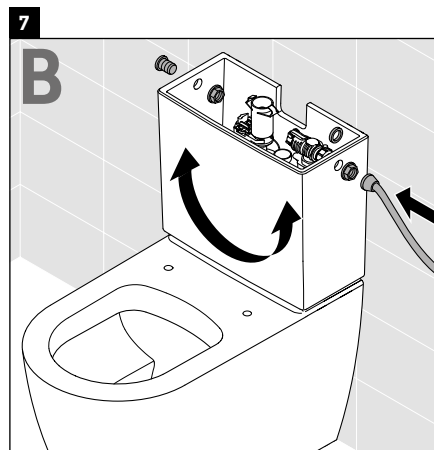

---

<b>Montageanleitung</b>	Stand-WC Kombination
<b>Mounting instructions</b>	Close-coupled toilet
<b>Notice de montage</b>	Cuvette sur pied pour réservoir
<b>Montagehandleiding</b>	Staande WC-combinatie
<b>Instrucciones de montaje</b>	Inodoro de pie con tanque bajo
<b>Istruzioni di montaggio</b>	Vaso a pavimento combinato
<b>Instruções de montagem</b>	Combinação de WC de chão
<b>Monteringsvejledning</b>	Gulvstående toilet
<b>Asennusohje</b>	Lattia-WC säiliöllä
<b>Monteringsanvisning</b>	Frittstående toalett kombinasjon
<b>Monteringsanvisning</b>	Golvstående WC kombination
<b>Paigaldusjuhend</b>	Kombineeritud, põrandale paigaldatav WC-pott
<b>Instrukcja montażu</b>	Miska toaletowa stojąca, monoblok
<b>Инструкция по монтажу</b>	Унитаз напольный комбинированный
<b>Montážní návod</b>	Kombinace stojícího WC
<b>Návod na montáž</b>	Kombinácia stojanového WC
<b>Szerelési útmutató</b>	Álló WC kombináció
<b>Upute za montažu</b>	Kombinacija samostojeće WC-školjke
<b>Instrucțiuni de montaj</b>	Combinație vas WC de pardoseală
<b>Navodila za montažo</b>	Stoječa WC školjka – kombinacija
<b>Ръководство за монтаж</b>	Комбинация с моноблок
<b>Montāžas instrukcija</b>	Uz grīdas uzstādāma tualetes poda kombinācija
<b>Montavimo instrukcija</b>	Kombinuotas pastatomas unitazas
<b>Montaj kılavuzu</b>	Yerden takım klozet
安装说明	落地式坐便器组合
설치 설명서	독립형 양변기 콤비
取り付け説明書	WC便器コンビ
دليل التركيب	مجموعة المراحيض