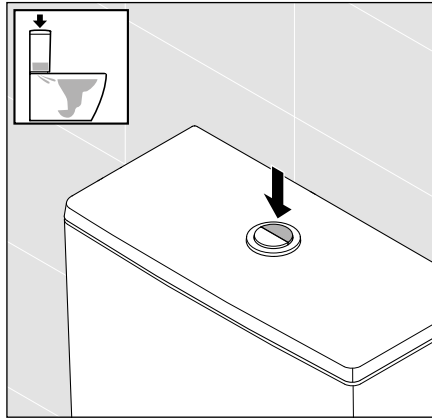

---

<b>Montageanleitung</b>	Stand-WC Kombination
<b>Mounting instructions</b>	Close-coupled toilet
<b>Notice de montage</b>	Cuvette sur pied pour réservoir
<b>Montagehandleiding</b>	Staande WC-combinatie
<b>Instrucciones de montaje</b>	Inodoro de pie con tanque bajo
<b>Istruzioni di montaggio</b>	Vaso a pavimento combinato
<b>Instruções de montagem</b>	Combinação de WC de chão
<b>Monteringsvejledning</b>	Gulvstående toilet
<b>Asennusohje</b>	Lattia-WC säiliöllä
<b>Monteringsanvisning</b>	Frittstående toalett kombinasjon
<b>Monteringsanvisning</b>	Golvstående WC kombination
<b>Paigaldusjuhend</b>	Kombineeritud, põrandale paigaldatav WC-pott
<b>Instrukcja montażu</b>	Miska toaletowa stojąca, monoblok
<b>Инструкция по монтажу</b>	Унитаз напольный комбинированный
<b>Montážní návod</b>	Kombinace stojícího WC
<b>Návod na montáž</b>	Kombinácia stojanového WC
<b>Szerelési útmutató</b>	Álló WC kombináció
<b>Upute za montažu</b>	Kombinacija samostojeće WC-školjke
<b>Instrucțiuni de montaj</b>	Combinație vas WC de pardoseală
<b>Navodila za montažo</b>	Stoječa WC školjka – kombinacija
<b>Ръководство за монтаж</b>	Комбинация с моноблок
<b>Montāžas instrukcija</b>	Uz grīdas uzstādāma tualetes poda kombinācija
<b>Montavimo instrukcija</b>	Kombinuotas pastatomas unitazas
<b>Montaj kılavuzu</b>	Yerden takım klozet
安装说明	落地式坐便器组合
설치 설명서	독립형 양변기 콤비
取り付け説明書	WC便器コンビ
دليل التركيب	مجموعة المراحيض