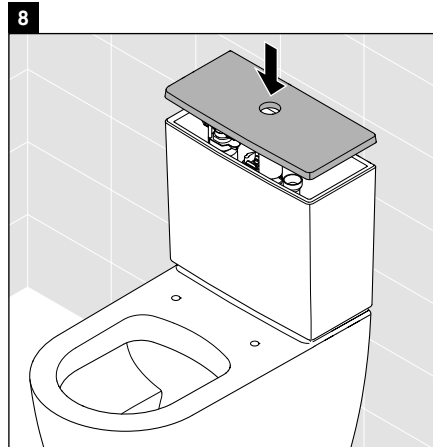

---

<b>Montageanleitung</b>	Stand-WC Kombination
<b>Mounting instructions</b>	Close-coupled toilet
<b>Notice de montage</b>	Cuvette sur pied pour réservoir
<b>Montagehandleiding</b>	Staande WC-combinatie
<b>Instrucciones de montaje</b>	Inodoro de pie con tanque bajo
<b>Istruzioni di montaggio</b>	Vaso a pavimento combinato
<b>Instruções de montagem</b>	Combinação de WC de chão
<b>Monteringsvejledning</b>	Gulvstående toilet
<b>Asennusohje</b>	Lattia-WC säiliöllä
<b>Monteringsanvisning</b>	Frittstående toalett kombinasjon
<b>Monteringsanvisning</b>	Golvstående WC kombination
<b>Paigaldusjuhend</b>	Kombineeritud, põrandale paigaldatav WC-pott
<b>Instrukcja montażu</b>	Miska toaletowa stojąca, monoblok
<b>Инструкция по монтажу</b>	Унитаз напольный комбинированный
<b>Montážní návod</b>	Kombinace stojícího WC
<b>Návod na montáž</b>	Kombinácia stojanového WC
<b>Szerelési útmutató</b>	Álló WC kombináció
<b>Upute za montažu</b>	Kombinacija samostojeće WC-školjke
<b>Instrucțiuni de montaj</b>	Combinație vas WC de pardoseală
<b>Navodila za montažo</b>	Stoječa WC školjka – kombinacija
<b>Ръководство за монтаж</b>	Комбинация с моноблок
<b>Montāžas instrukcija</b>	Uz grīdas uzstādāma tualetes poda kombinācija
<b>Montavimo instrukcija</b>	Kombinuotas pastatomas unitazas
<b>Montaj kılavuzu</b>	Yerden takım klozet
安装说明	落地式坐便器组合
설치 설명서	독립형 양변기 콤비
取り付け説明書	WC便器コンビ
دليل التركيب	مجموعة المراحيض