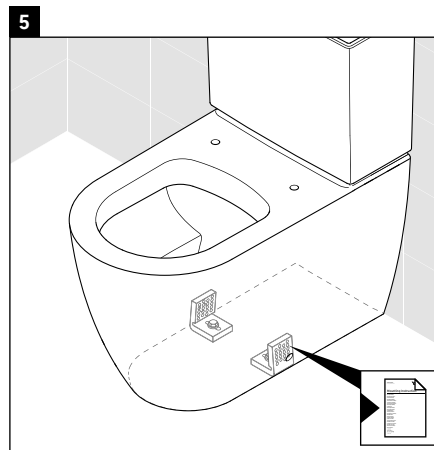

---

<b>Montageanleitung</b>	Stand-WC Kombination
<b>Mounting instructions</b>	Close-coupled toilet
<b>Notice de montage</b>	Cuvette sur pied pour réservoir
<b>Montagehandleiding</b>	Staande WC-combinatie
<b>Instrucciones de montaje</b>	Inodoro de pie con tanque bajo
<b>Istruzioni di montaggio</b>	Vaso a pavimento combinato
<b>Instruções de montagem</b>	Combinação de WC de chão
<b>Monteringsvejledning</b>	Gulvstående toilet
<b>Asennusohje</b>	Lattia-WC säiliöllä
<b>Monteringsanvisning</b>	Frittstående toalett kombinasjon
<b>Monteringsanvisning</b>	Golvstående WC kombination
<b>Paigaldusjuhend</b>	Kombineeritud, põrandale paigaldatav WC-pott
<b>Instrukcja montażu</b>	Miska toaletowa stojąca, monoblok
<b>Инструкция по монтажу</b>	Унитаз напольный комбинированный
<b>Montážní návod</b>	Kombinace stojícího WC
<b>Návod na montáž</b>	Kombinácia stojanového WC
<b>Szerelési útmutató</b>	Álló WC kombináció
<b>Upute za montažu</b>	Kombinacija samostojeće WC-školjke
<b>Instrucțiuni de montaj</b>	Combinație vas WC de pardoseală
<b>Navodila za montažo</b>	Stoječa WC školjka – kombinacija
<b>Ръководство за монтаж</b>	Комбинация с моноблок
<b>Montāžas instrukcija</b>	Uz grīdas uzstādāma tualetes poda kombinācija
<b>Montavimo instrukcija</b>	Kombinuotas pastatomas unitazas
<b>Montaj kılavuzu</b>	Yerden takım klozet
安装说明	落地式坐便器组合
설치 설명서	독립형 양변기 콤비
取り付け説明書	WC便器コンビ
دليل التركيب	مجموعة المراحيض