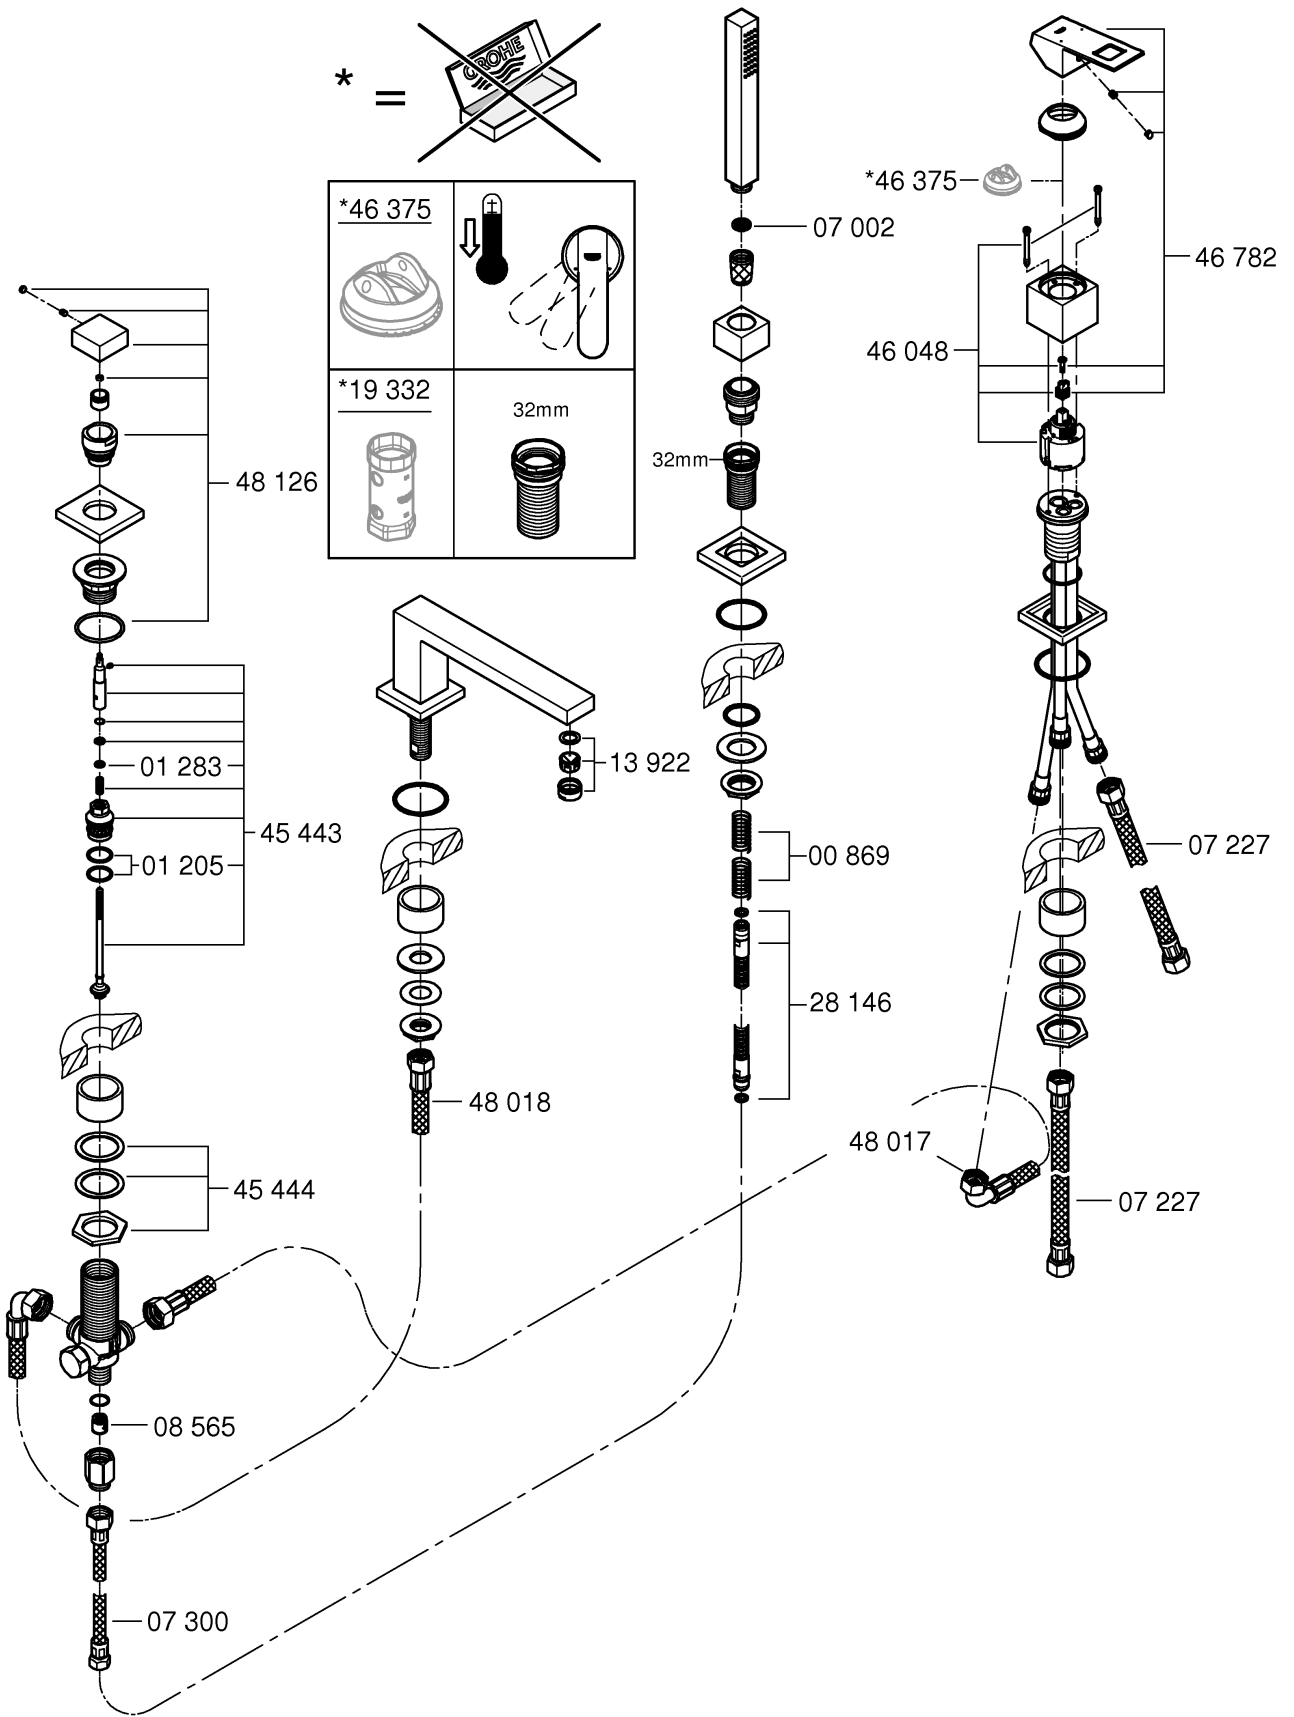

3 bar: 9,5 l/min	43 psi: 2.5 gpm

3 bar:	43 psi:
9,5 l/min	2,5 gpm
6,5 l/min	1,75 gpm

19 897 000
19 897 001

*46 375	
*19 332	32mm

Pure Freude an Wasser

GROHE
WAVES

D

+49 571 3989 333
helpline@grohe.de