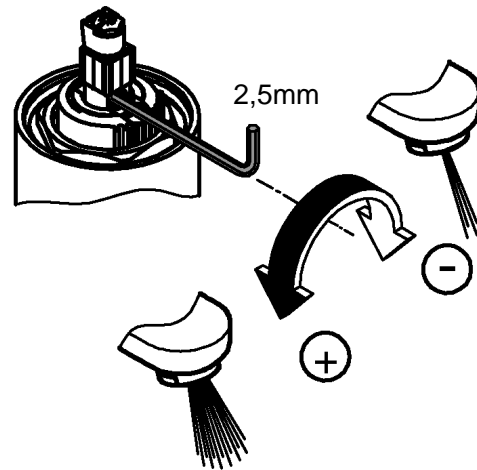

3 bar: 26 l/min	43 psi: 6.9 gpm

3 bar: 9,5 l/min	43 psi: 2.5 gpm

3 bar:	43 psi:
9,5 l/min	2,5 gpm
6,5 l/min	1,75 gpm

19 897 000
19 897 001