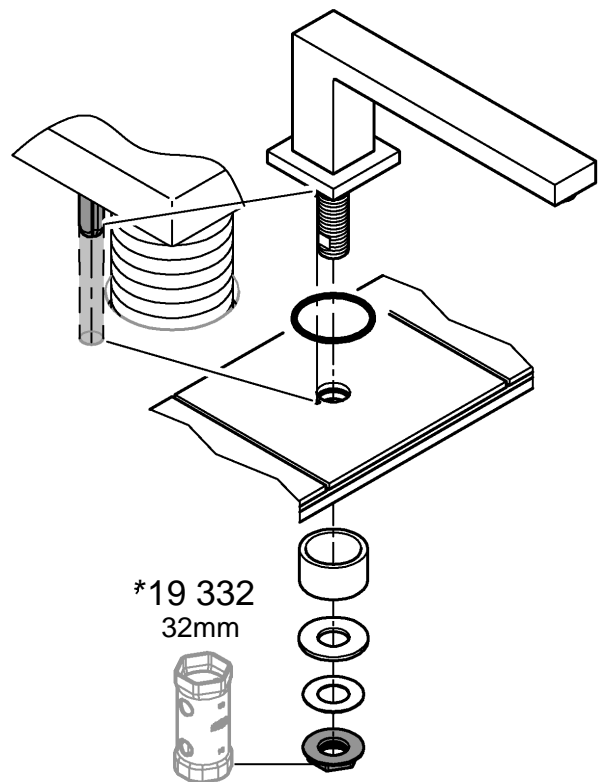

°F

max. 158° 140°

32mm
*19 332

1

2

7a

7b

3 bar: 26 l/min	43 psi: 6.9 gpm