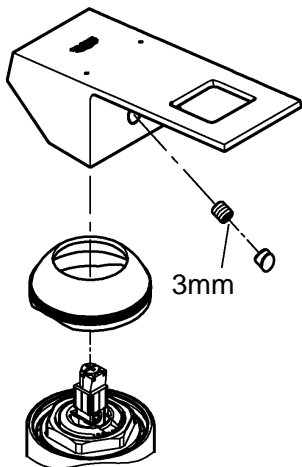

3 bar: 26 l/min	43 psi: 6.9 gpm

3 bar: 9,5 l/min	43 psi: 2.5 gpm

3 bar:	43 psi:
9,5 l/min	2,5 gpm
6,5 l/min	1,75 gpm

19 897 000
19 897 001