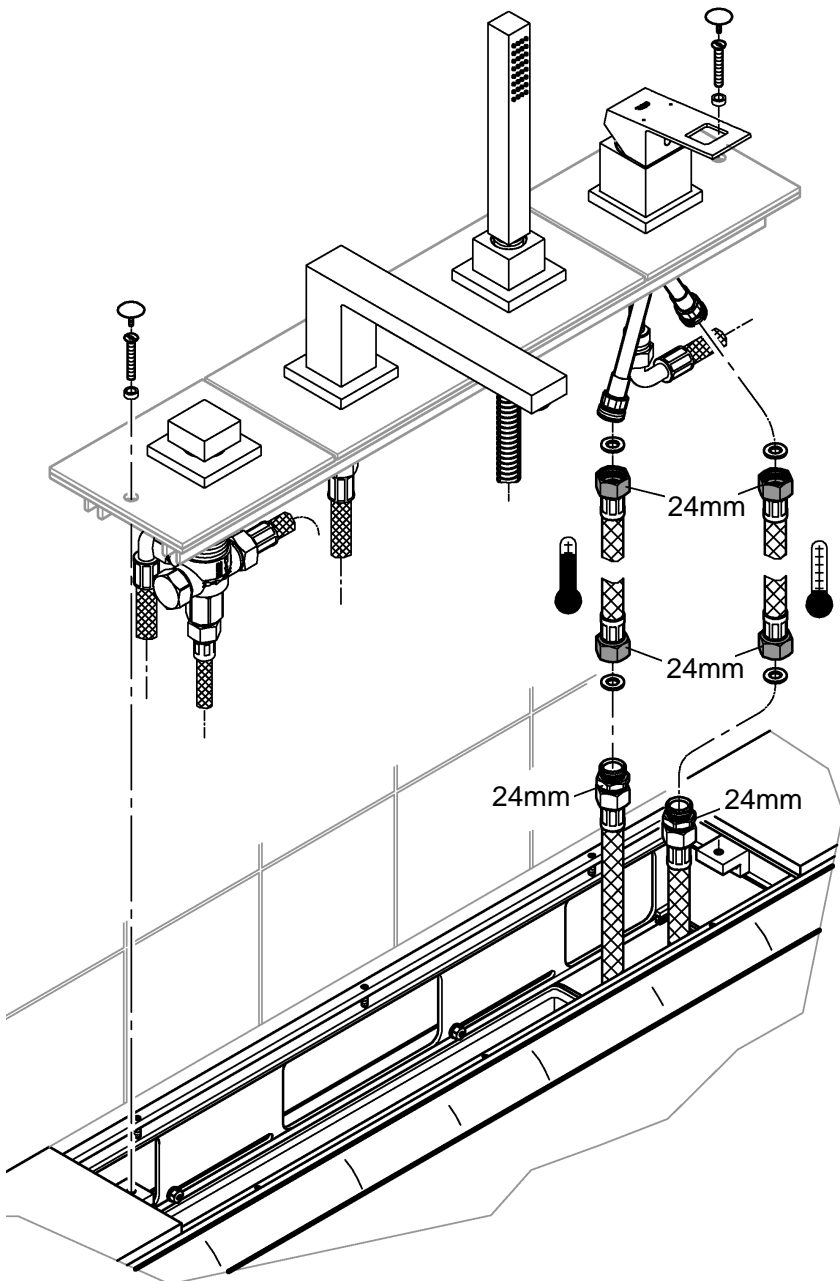

°F

max. 158° 140°

32mm
*19 332

1

2

7a

7b

3 bar: 26 l/min	43 psi: 6.9 gpm