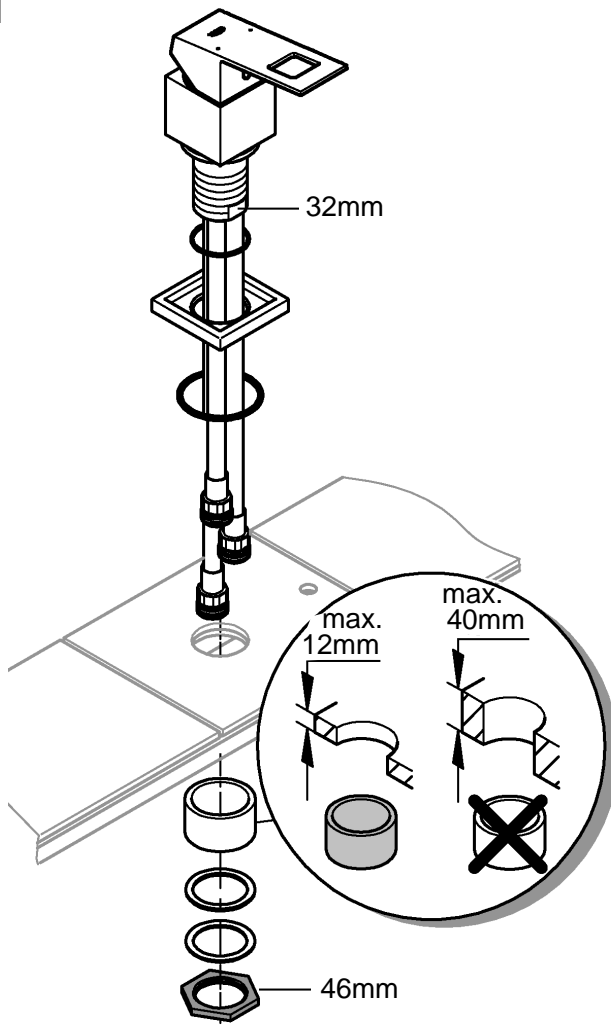

°F

max. 158° 140°

32mm
*19 332

1

2

7a

7b

3 bar: 26 l/min	43 psi: 6.9 gpm