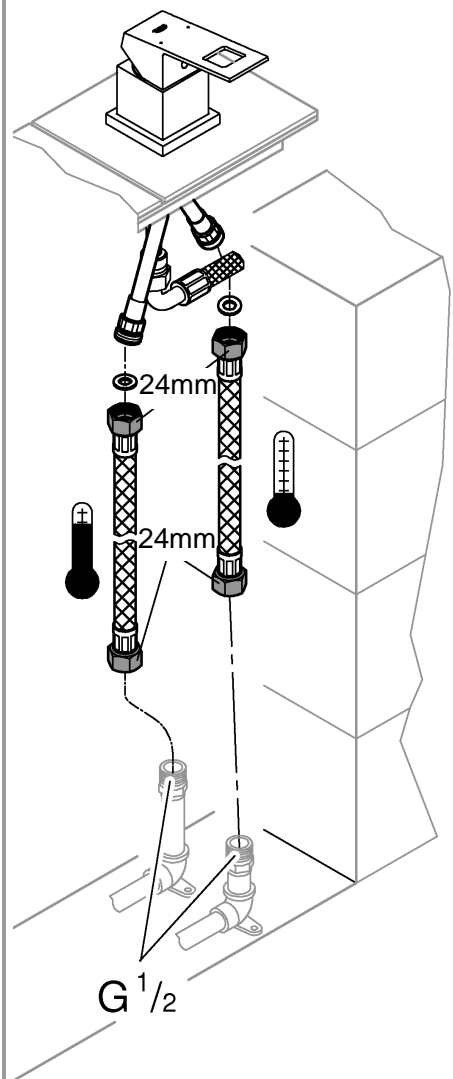

°F

max. 158° 140°

32mm
*19 332

1

2

7a

7b

3 bar: 26 l/min	43 psi: 6.9 gpm