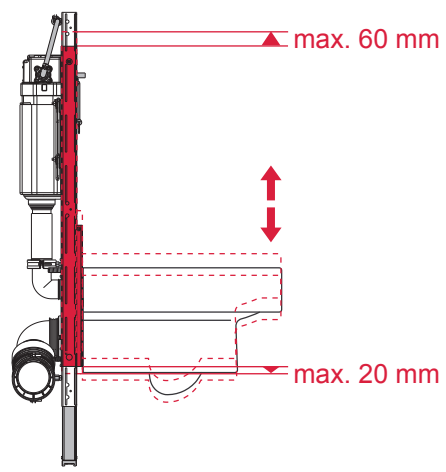

		IP X 4	
Jung „WG 800“	Art.-Nr.: 8220W		
Busch Jäger „ocean“	Art.-Nr.: 20/2 EW-53		
Merten „Aquastar“	Art.-Nr.: AP 239039		
Legrand „Plexo“	Art.-Nr.: 69742		

TECElux
+
TECEone

PWH
warm
hot
chaud
caliente
caldo
ciepła
теплый