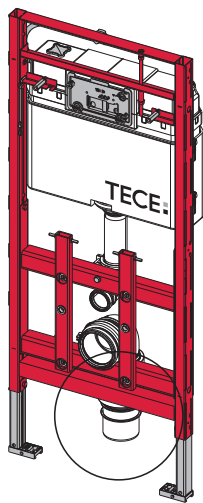

		IP X 4	
Jung „WG 800“	Art.-Nr.: 8220W		
Busch Jäger „ocean“	Art.-Nr.: 20/2 EW-53		
Merten „Aquastar“	Art.-Nr.: AP 239039		
Legrand „Plexo“	Art.-Nr.: 69742		

TECElux
+
TECEone

PWH
warm
hot
chaud
caliente
caldo
ciepła
теплый

PWC
kalt
cold
froid
frio
freddo
zimna
холодный

TECE: