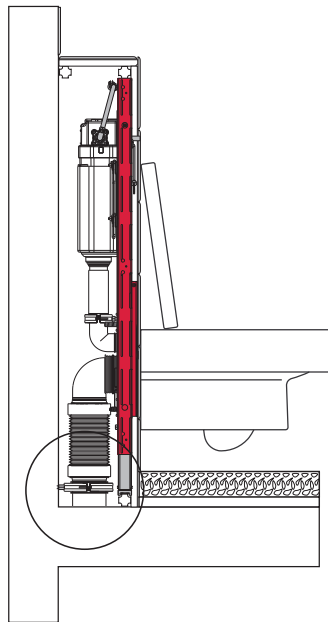

		IP X 4	
Jung „WG 800“	Art.-Nr.: 8220W		
Busch Jäger „ocean“	Art.-Nr.: 20/2 EW-53		
Merten „Aquastar“	Art.-Nr.: AP 239039		
Legrand „Plexo“	Art.-Nr.: 69742		

TECElux
+
TECEone

PWH
warm
hot
chaud
caliente
caldo
ciepła
теплый