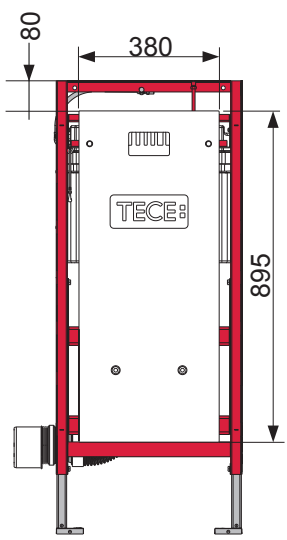

		IP X 4	
Jung „WG 800“	Art.-Nr.: 8220W		
Busch Jäger „ocean“	Art.-Nr.: 20/2 EW-53		
Merten „Aquastar“	Art.-Nr.: AP 239039		
Legrand „Plexo“	Art.-Nr.: 69742		

TECElux
+
TECEone

PWH
warm
hot
chaud
caliente
caldo
ciepła
теплый