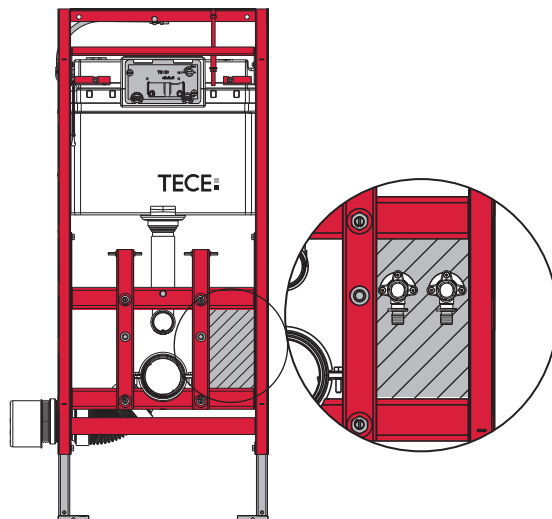

		IP X 4	
Jung „WG 800“	Art.-Nr.: 8220W		
Busch Jäger „ocean“	Art.-Nr.: 20/2 EW-53		
Merten „Aquastar“	Art.-Nr.: AP 239039		
Legrand „Plexo“	Art.-Nr.: 69742		

TECElux
+
TECEone

PWH
warm
hot
chaud
caliente
caldo
ciepła
теплый

PWC
kalt
cold
froid
frio
freddo
zimna
холодный

TECE: