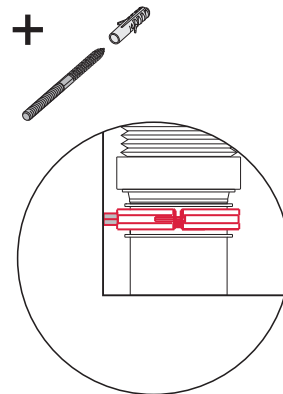

		IP X 4	
Jung „WG 800“	Art.-Nr.: 8220W		
Busch Jäger „ocean“	Art.-Nr.: 20/2 EW-53		
Merten „Aquastar“	Art.-Nr.: AP 239039		
Legrand „Plexo“	Art.-Nr.: 69742		

TECElux
+
TECEone

PWH
warm
hot
chaud
caliente
caldo
ciepła
теплый