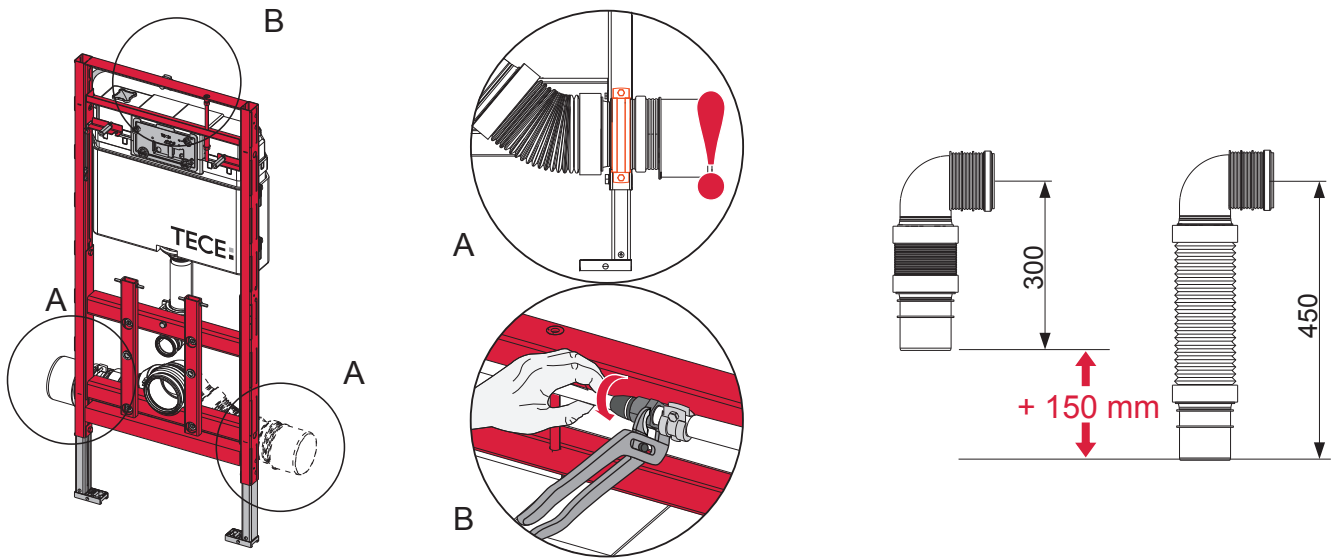

		IP X 4	
Jung „WG 800“	Art.-Nr.: 8220W		
Busch Jäger „ocean“	Art.-Nr.: 20/2 EW-53		
Merten „Aquastar“	Art.-Nr.: AP 239039		
Legrand „Plexo“	Art.-Nr.: 69742		

TECElux
+
TECEone

PWH
warm
hot
chaud
caliente
caldo
ciepła
теплый