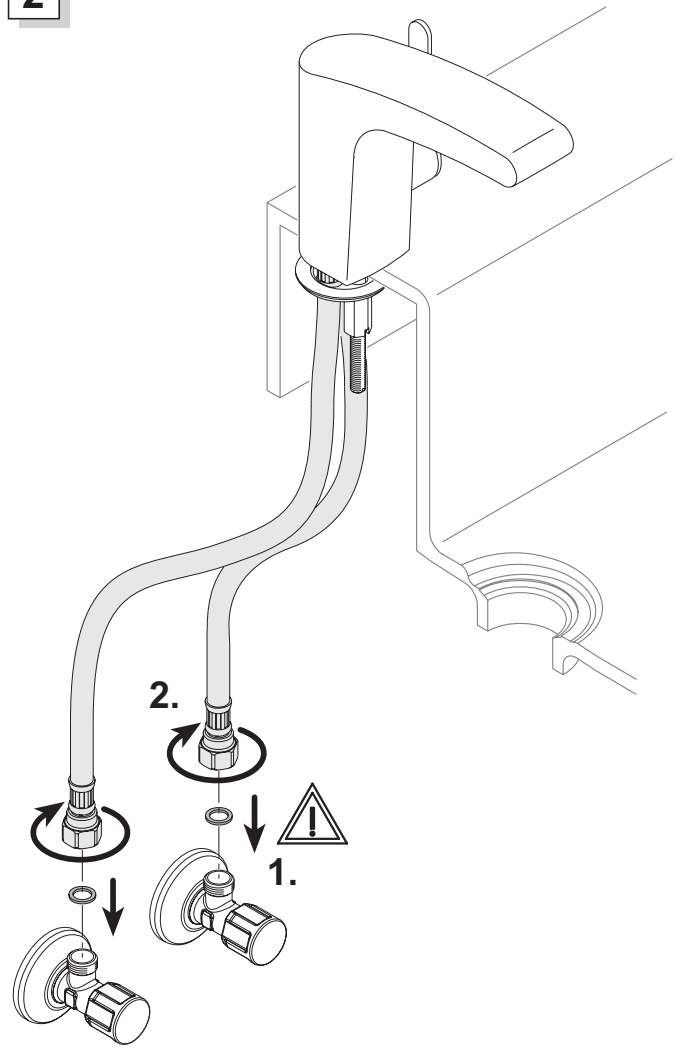

51602 01 0100

Einhebel Waschtischmischer ohne Zugstangen-Ablaufgarnitur

KEUCO

1

2

i