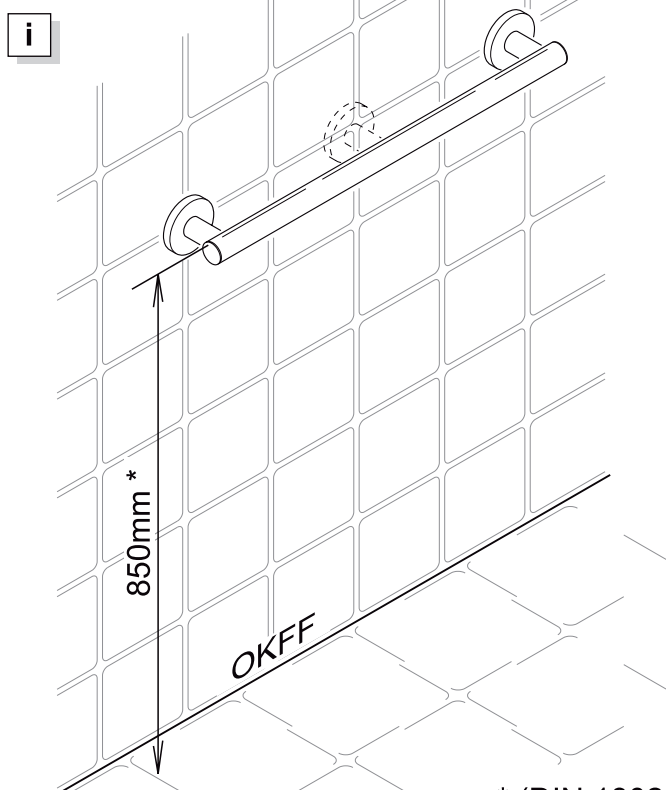

Artikel-Nr.: 34901
34912

KEUCO

KEUCO GmbH & Co. KG
Oesestr. 36
D-58675 Hemer
Telefon +49 2372 90 4-0
Telefax +49 2372 90 42 36
info@keuco.de
www.keuco.de

X
800 mm
900 mm
1100 mm

X
300 mm
400 mm
500 mm
600 mm
700 mm
800 mm
900 mm

X
1000 mm
1100 mm

* (DIN 18025)