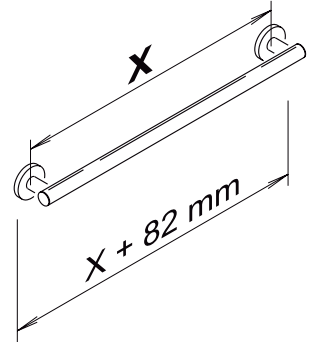

Artikel-Nr.: 34901
34912

KEUCO

KEUCO GmbH & Co. KG
Oesestr. 36
D-58675 Hemer
Telefon +49 2372 90 4-0
Telefax +49 2372 90 42 36
info@keuco.de
www.keuco.de

X
800 mm
900 mm
1100 mm

X
300 mm
400 mm
500 mm
600 mm
700 mm
800 mm
900 mm

X
1000 mm
1100 mm

* (DIN 18025)