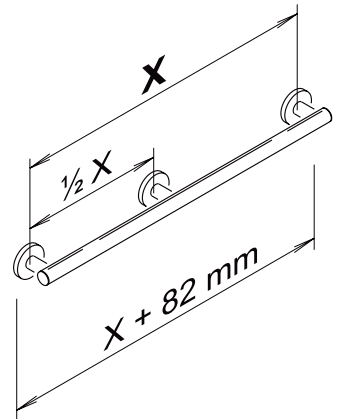

Artikel-Nr.: 34901
34912

KEUCO

KEUCO GmbH & Co. KG
Oesestr. 36
D-58675 Hemer
Telefon +49 2372 90 4-0
Telefax +49 2372 90 42 36
info@keuco.de
www.keuco.de

X
800 mm
900 mm
1100 mm

X
300 mm
400 mm
500 mm
600 mm
700 mm
800 mm
900 mm

X
1000 mm
1100 mm

* (DIN 18025)