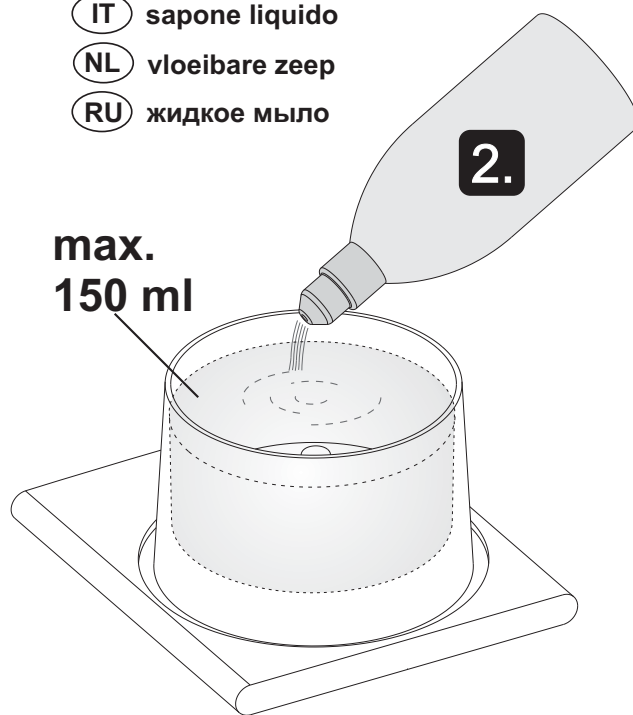

Dosificador

Distributeur de savon liquide

Spandisapone

Lotiondispenser

дозатор жидкого мыла

73233_001
11.2015

1

2

- DE Flüssigseife
- EN liquid soap
- ES jabón líquido
- FR savon liquide
- IT sapone liquido
- NL vloeibare zeep
- RU жидкое мыло

3

4

- ⒹⒺ Einstellung
- Ⓔ⒩ adjustment
- Ⓔ⒮ el ajuste
- ⒻⒼ ajustage
- Ⓕ⒢ regolazione
- ⒩Ⓕ het instellen
- ⒲⒰ регулировка