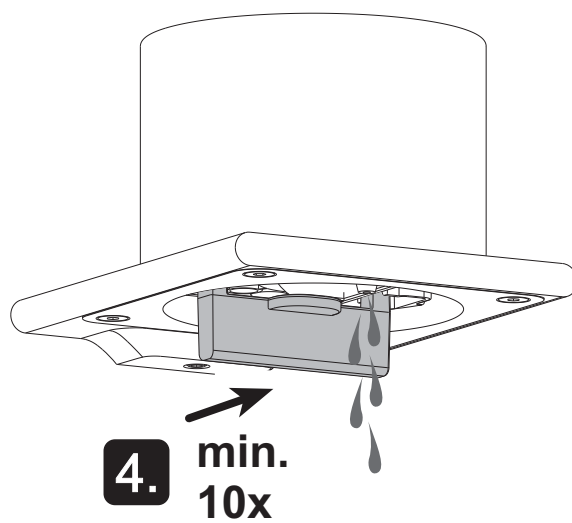

- DE Flüssigseife
- EN liquid soap
- ES jabón líquido
- FR savon liquide
- IT sapone liquido
- NL vloeibare zeep
- RU жидкое мыло

3

4

- ⒹⒺ Einstellung
- Ⓔ⒩ adjustment
- Ⓔ⒮ el ajuste
- ⒻⒼ ajustage
- Ⓕ⒢ regolazione
- ⒩Ⓕ het instellen
- ⒲⒰ регулировка