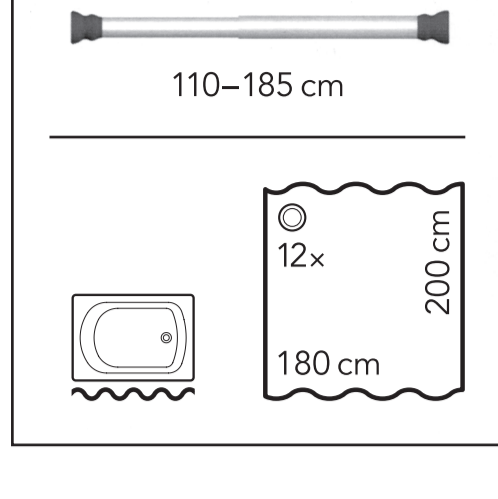

OS 62 69 - 1 313 52 33 // WEISS
OS 62 69 - 1 313 52 26 // CHROM

VENUS®

110–185 cm

Телескопическая штанга
Teleskopska šipka s oprugom
Teleskopski vzmetni drog

Barre de douche extensible
Telescopic spring rod
Teleskopza opruzna motka

Teleskop-Federstange
Teleskopická pružinová tyč
Teleskop-fjederstang

Teleszkóprugós rúd
Stanga telescopica per tende doccia
Teleskopfjærstang

Barra de ducha extensible
Pikendatav toru vedruga
Teleskoopijousisikanki

TELESKOPIK Yali Cubuk

110–185 cm

Made for
BAHAG AG
Gutenbergstr. 21
68167 Mannheim
Germany