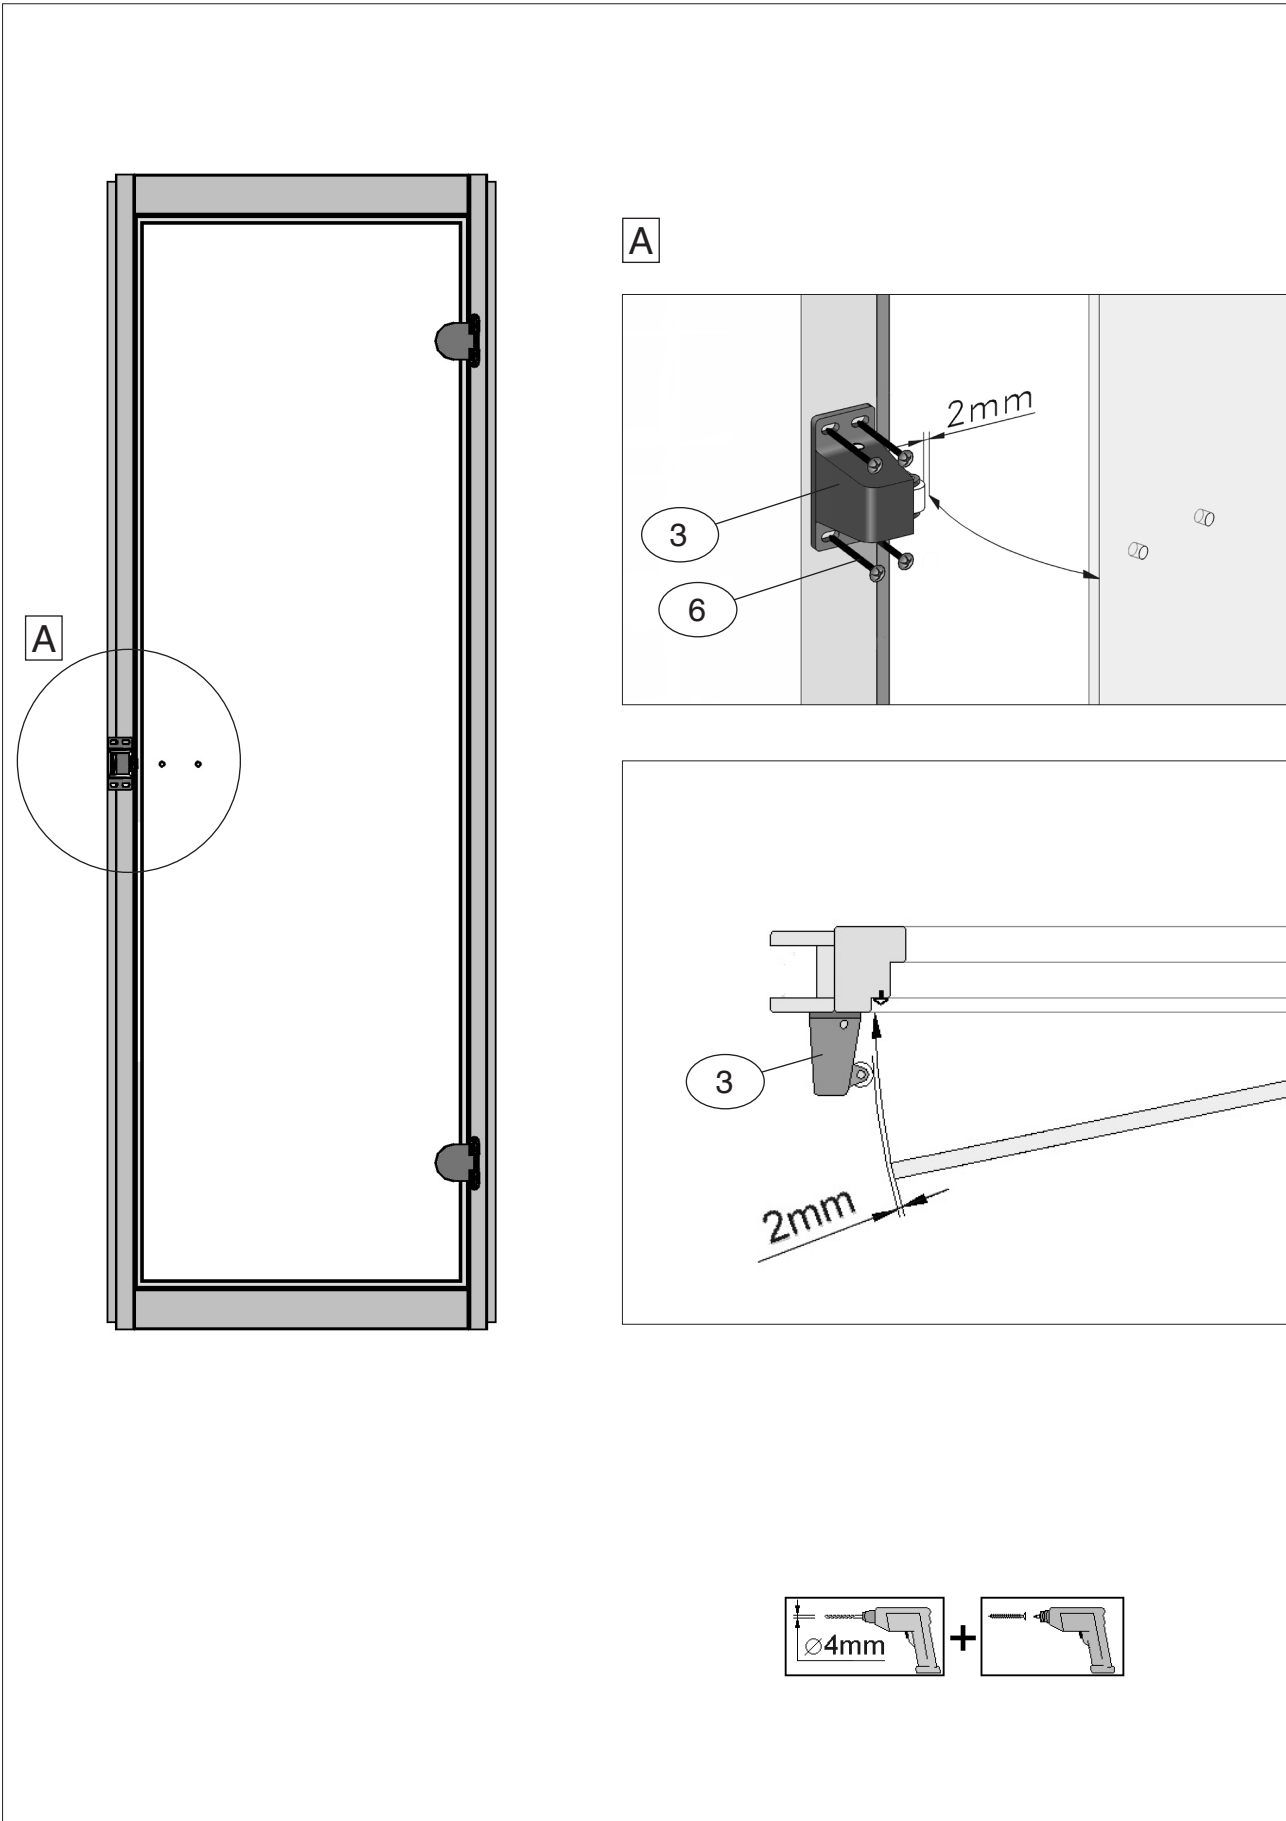

www.weka-holzbau.com

SAUNA - TÜRGRIFF GT

Art.-Nr.: B500.03.0067 / B500.03.0155

Montageanleitung

Pos	Bild	Abmessung (mm)	Anzahl (Stück)
①	B500.03.0067 	87/140/154	1
②	B500.03.0155 	43/80/120	1
③	K042.3014.0001 		1
④	K095.4000.0002 	1/45/130	2
⑤	K500.0609.0001 	1/95/65	1
⑥	K002.4050.0001 	5,0 x 40	4
⑦	K002.1625.0001 	2,5 x 16	2

Pos	Bild	Abmessung (mm)	Anzahl (Stück)
8	K001.1050.0004 	5,0 x 80	2

1

	6	5,0 x 40

	3

Beschlag rechts

1.

2.

3.

4.

3

Beschlag links

4

	8	5,0 x 80
---	---	----------

	3	
	4	1/45/130

	5	1/95/65
	7	2,5 x 16

Kennen Sie schon die WEKA- Gartenwelt?