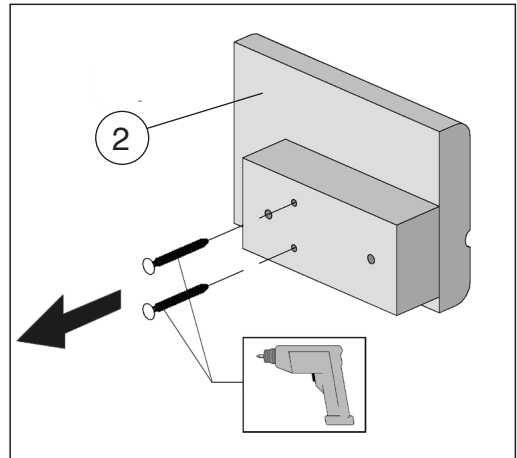

www.weka-holzbau.com

SAUNA - TÜRGRIFF GT

Art.-Nr.: B500.03.0067 / B500.03.0155

Montageanleitung

Pos	Bild	Abmessung (mm)	Anzahl (Stück)
①	B500.03.0067 	87/140/154	1
②	B500.03.0155 	43/80/120	1
③	K042.3014.0001 		1
④	K095.4000.0002 	1/45/130	2
⑤	K500.0609.0001 	1/95/65	1
⑥	K002.4050.0001 	5,0 x 40	4
⑦	K002.1625.0001 	2,5 x 16	2

Pos	Bild	Abmessung (mm)	Anzahl (Stück)
8	K001.1050.0004 	5,0 x 80	2

1

	6	5,0 x 40

	3

Beschlag rechts

1.

2.

3.

4.

3

Beschlag links

4

	8	5,0 x 80
---	---	----------

	3	
	4	1/45/130

	5	1/95/65
	7	2,5 x 16

Kennen Sie schon die WEKA- Gartenwelt?