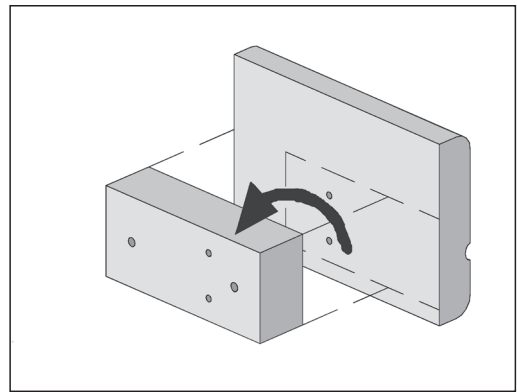

www.weka-holzbau.com

SAUNA - TÜRGRIFF GT

Art.-Nr.: B500.03.0067 / B500.03.0155

Montageanleitung

Pos	Bild	Abmessung (mm)	Anzahl (Stück)
①	B500.03.0067 	87/140/154	1
②	B500.03.0155 	43/80/120	1
③	K042.3014.0001 		1
④	K095.4000.0002 	1/45/130	2
⑤	K500.0609.0001 	1/95/65	1
⑥	K002.4050.0001 	5,0 x 40	4
⑦	K002.1625.0001 	2,5 x 16	2

Pos	Bild	Abmessung (mm)	Anzahl (Stück)
8	K001.1050.0004 	5,0 x 80	2

1

	6	5,0 x 40

	3

Beschlag rechts

1.

2.

3.

4.

3

Beschlag links

4

	8	5,0 x 80
---	---	----------

	3	
	4	1/45/130

	5	1/95/65
	7	2,5 x 16

Kennen Sie schon die WEKA- Gartenwelt?