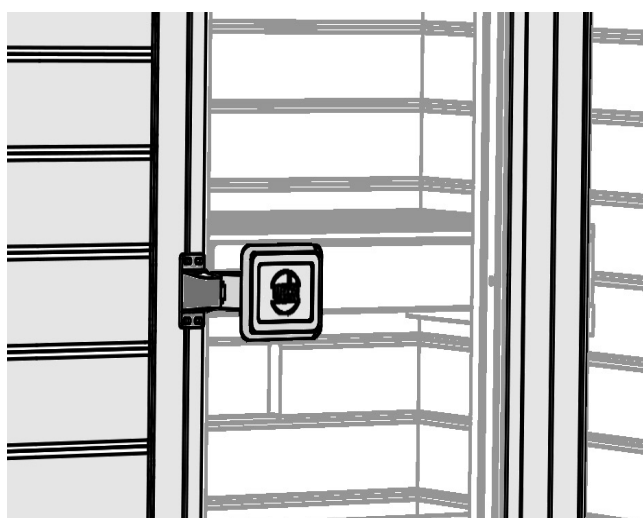

www.weka-holzbau.com

SAUNA - TÜRGRIFF GT

Art.-Nr.: B500.03.0067 / B500.03.0155

Montageanleitung

Pos	Bild	Abmessung (mm)	Anzahl (Stück)
①	B500.03.0067 	87/140/154	1
②	B500.03.0155 	43/80/120	1
③	K042.3014.0001 		1
④	K095.4000.0002 	1/45/130	2
⑤	K500.0609.0001 	1/95/65	1
⑥	K002.4050.0001 	5,0 x 40	4
⑦	K002.1625.0001 	2,5 x 16	2

Pos	Bild	Abmessung (mm)	Anzahl (Stück)
8	K001.1050.0004 	5,0 x 80	2

1

	6	5,0 x 40

	3

Beschlag rechts

1.

2.

3.