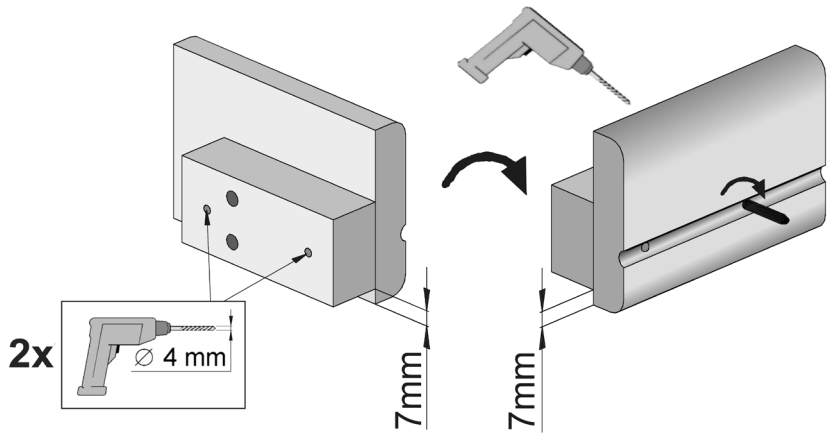

www.weka-holzbau.com

SAUNA - TÜRGRIFF GT

Art.-Nr.: B500.03.0067 / B500.03.0155

Montageanleitung

Pos	Bild	Abmessung (mm)	Anzahl (Stück)
①	B500.03.0067 	87/140/154	1
②	B500.03.0155 	43/80/120	1
③	K042.3014.0001 		1
④	K095.4000.0002 	1/45/130	2
⑤	K500.0609.0001 	1/95/65	1
⑥	K002.4050.0001 	5,0 x 40	4
⑦	K002.1625.0001 	2,5 x 16	2

Pos	Bild	Abmessung (mm)	Anzahl (Stück)
8	K001.1050.0004 	5,0 x 80	2

1

	6	5,0 x 40

	3

Beschlag rechts

1.

2.

3.

4.

3

Beschlag links

4

	8	5,0 x 80
---	---	----------

	3	
	4	1/45/130

	5	1/95/65
	7	2,5 x 16

Kennen Sie schon die WEKA- Gartenwelt?