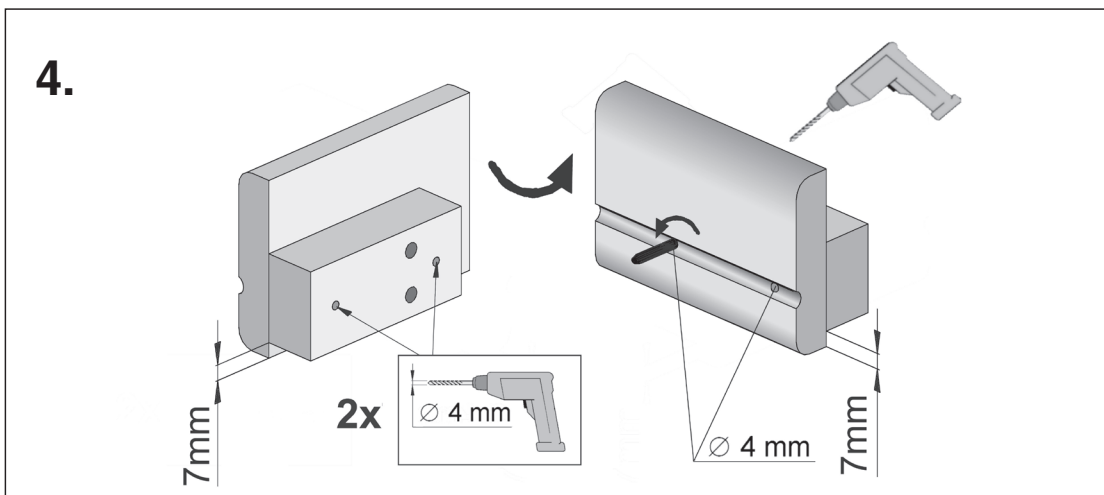

www.weka-holzbau.com

SAUNA - TÜRGRIFF GT

Art.-Nr.: B500.03.0067 / B500.03.0155

Montageanleitung

Pos	Bild	Abmessung (mm)	Anzahl (Stück)
①	B500.03.0067 	87/140/154	1
②	B500.03.0155 	43/80/120	1
③	K042.3014.0001 		1
④	K095.4000.0002 	1/45/130	2
⑤	K500.0609.0001 	1/95/65	1
⑥	K002.4050.0001 	5,0 x 40	4
⑦	K002.1625.0001 	2,5 x 16	2

Pos	Bild	Abmessung (mm)	Anzahl (Stück)
8	K001.1050.0004 	5,0 x 80	2

1

	6	5,0 x 40

	3

Beschlag rechts

1.

2.

3.

4.

3

Beschlag links

4

	8	5,0 x 80
---	---	----------

	3	
	4	1/45/130

	5	1/95/65
	7	2,5 x 16

Kennen Sie schon die WEKA- Gartenwelt?