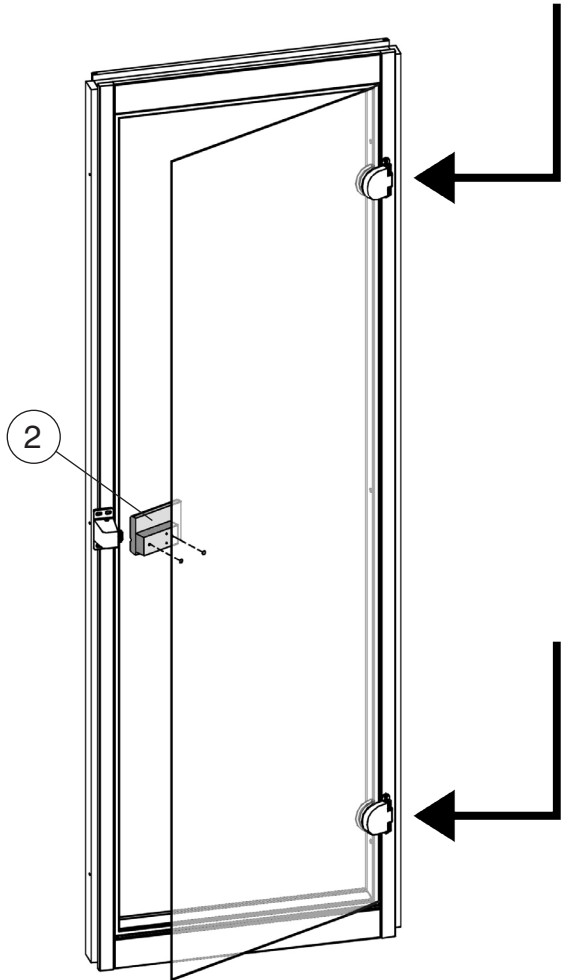

www.weka-holzbau.com

SAUNA - TÜRGRIFF GT

Art.-Nr.: B500.03.0067 / B500.03.0155

Montageanleitung

Pos	Bild	Abmessung (mm)	Anzahl (Stück)
①	B500.03.0067 	87/140/154	1
②	B500.03.0155 	43/80/120	1
③	K042.3014.0001 		1
④	K095.4000.0002 	1/45/130	2
⑤	K500.0609.0001 	1/95/65	1
⑥	K002.4050.0001 	5,0 x 40	4
⑦	K002.1625.0001 	2,5 x 16	2

Pos	Bild	Abmessung (mm)	Anzahl (Stück)
8	K001.1050.0004 	5,0 x 80	2

1

	6	5,0 x 40

	3

Beschlag rechts

1.

2.

3.

4.

3

Beschlag links

4

	8	5,0 x 80
---	---	----------

	3	
	4	1/45/130

	5	1/95/65
	7	2,5 x 16

Kennen Sie schon die WEKA- Gartenwelt?