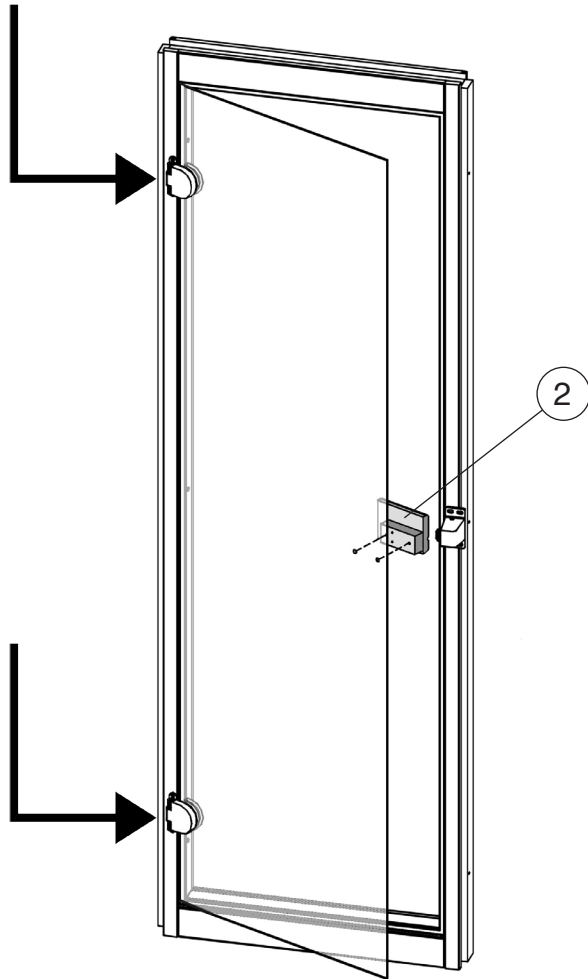

www.weka-holzbau.com

SAUNA - TÜRGRIFF GT

Art.-Nr.: B500.03.0067 / B500.03.0155

Montageanleitung

Pos	Bild	Abmessung (mm)	Anzahl (Stück)
①	B500.03.0067 	87/140/154	1
②	B500.03.0155 	43/80/120	1
③	K042.3014.0001 		1
④	K095.4000.0002 	1/45/130	2
⑤	K500.0609.0001 	1/95/65	1
⑥	K002.4050.0001 	5,0 x 40	4
⑦	K002.1625.0001 	2,5 x 16	2

Pos	Bild	Abmessung (mm)	Anzahl (Stück)
8	K001.1050.0004 	5,0 x 80	2

1

	6	5,0 x 40

	3

Beschlag rechts

1.

2.

3.

4.

3

Beschlag links

4

	8	5,0 x 80
---	---	----------

	3	
	4	1/45/130

	5	1/95/65
	7	2,5 x 16

Kennen Sie schon die WEKA- Gartenwelt?