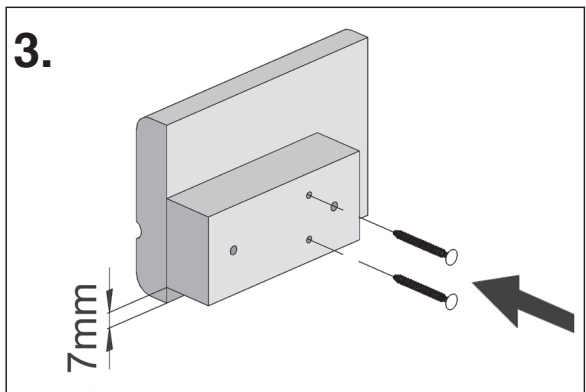

www.weka-holzbau.com

SAUNA - TÜRGRIFF GT

Art.-Nr.: B500.03.0067 / B500.03.0155

Montageanleitung

Pos	Bild	Abmessung (mm)	Anzahl (Stück)
①	B500.03.0067 	87/140/154	1
②	B500.03.0155 	43/80/120	1
③	K042.3014.0001 		1
④	K095.4000.0002 	1/45/130	2
⑤	K500.0609.0001 	1/95/65	1
⑥	K002.4050.0001 	5,0 x 40	4
⑦	K002.1625.0001 	2,5 x 16	2

Pos	Bild	Abmessung (mm)	Anzahl (Stück)
8	K001.1050.0004 	5,0 x 80	2

1

	6	5,0 x 40

	3

Beschlag rechts

1.

2.

3.

4.

3

Beschlag links

4

	8	5,0 x 80
---	---	----------

	3	
	4	1/45/130

	5	1/95/65
	7	2,5 x 16

Kennen Sie schon die WEKA- Gartenwelt?