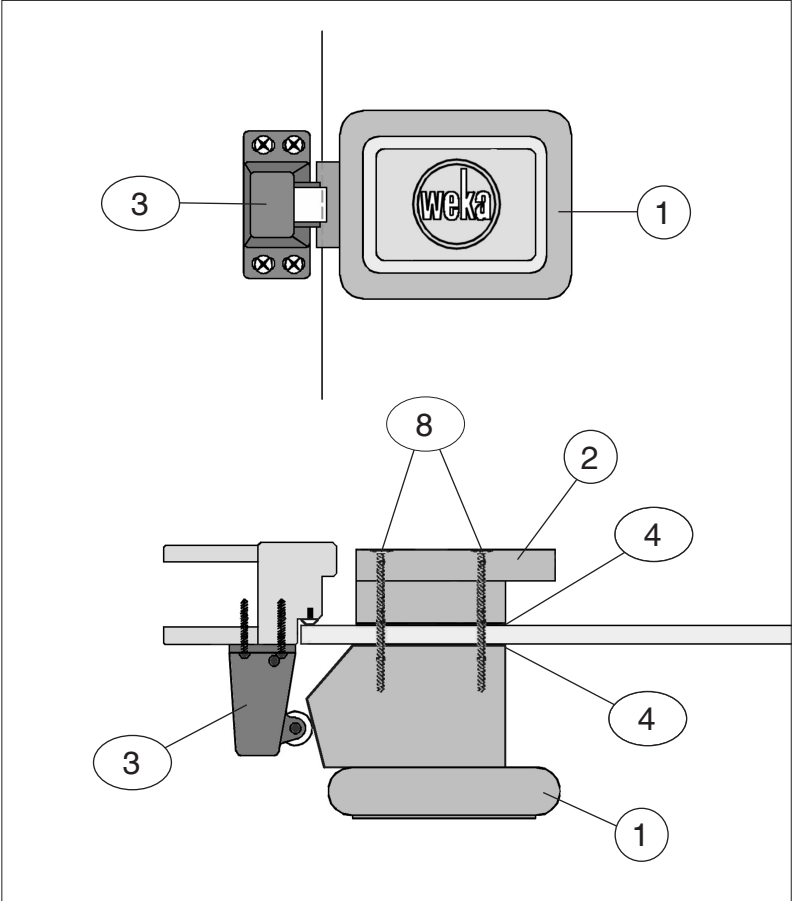

www.weka-holzbau.com

SAUNA - TÜRGRIFF GT

Art.-Nr.: B500.03.0067 / B500.03.0155

Montageanleitung

Pos	Bild	Abmessung (mm)	Anzahl (Stück)
①	B500.03.0067 	87/140/154	1
②	B500.03.0155 	43/80/120	1
③	K042.3014.0001 		1
④	K095.4000.0002 	1/45/130	2
⑤	K500.0609.0001 	1/95/65	1
⑥	K002.4050.0001 	5,0 x 40	4
⑦	K002.1625.0001 	2,5 x 16	2

Pos	Bild	Abmessung (mm)	Anzahl (Stück)
8	K001.1050.0004 	5,0 x 80	2

1

	6	5,0 x 40

	3

Beschlag rechts

1.

2.

3.

4.

3

Beschlag links

4

	8	5,0 x 80
---	---	----------

	3	
	4	1/45/130

	5	1/95/65
	7	2,5 x 16

Kennen Sie schon die WEKA- Gartenwelt?