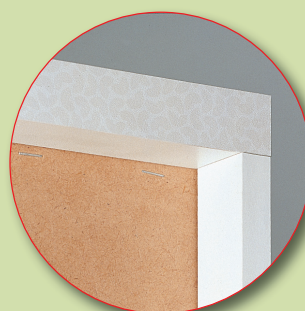

▶ EAN 4027181043837

Spiegelschrank

SPS

B = 67,0 cm
H = 70,0 cm
T = 29,0 cm

▶ EAN 4027181043882

Energieeffizienzklasse **C**

- hochwertige
Metallscharniere

- 3-dimensional
verstellbare
Oberschrank-
Aufhängebeschläge

- einfache Korpus-
montage mittels
Minifix-Excenter-
Verbinder

- beschichtete
Korpuskanten