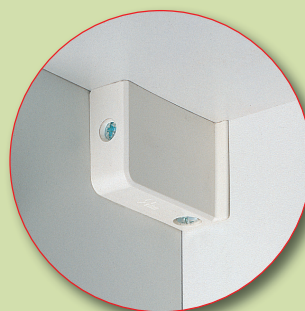

DIE FRONT
kunststoffbeschichtet
weiß

DER KORPUS
kunststoffbeschichtet
weiß

DER GRIFF
Stangengriff
Edelstahl

Oberschränke

OT 30

B = 30,0 cm
H = 71,0 cm
T = 20,5 cm

▶ EAN 4027181043851

Unterschränke

▶ EAN 4027181043837

Spiegelschrank

SPS

B = 67,0 cm
H = 70,0 cm
T = 29,0 cm

▶ EAN 4027181043882

Energieeffizienzklasse **C**

- hochwertige
Metallscharniere

- 3-dimensional
verstellbare
Oberschrank-
Aufhängebeschläge

- einfache Korpus-
montage mittels
Minifix-Excenter-
Verbinder

- beschichtete
Korpuskanten