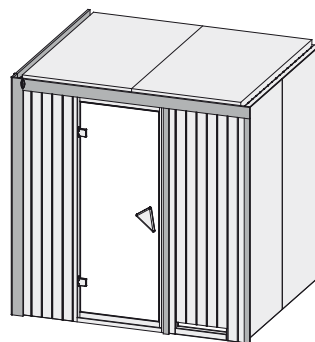

Produktinformation

Daria

68 mm Systemsauna

Lieferumfang

- 1 Satz Saunawände
- 1 Saunadach
- 1 Bronzierte Ganzglastür
- 2 Liegen
- 1 Kopfstütze
- 1 Ofenschutz
- Schrauben und Beschläge

Nur bei Dachkranzmodell

- 1 Dachkranz
- 1 LED-Strahlerset

Weiteres Zubehör finden Sie unter der Rubrik **Zubehör**.
Beachten Sie bitte die **Übersicht Zubehör**

10 cm Wand- und Deckenabstand beim Aufbau einhalten!
Aufbau mit und ohne Dachkranz möglich.
Spiegelbar!

Außenmaß	B 196 × T 170 × H 198 cm
Außenmaß (inkl Dachkranz)	B 210 × T 184 × H 202 cm
Innenmaß	B 181 × T 155 × H 193 cm
Umbauter Raum	5,6 m ³
Außenmaß Türflügel	B 65,6 × T 0,8 × H 175 cm
Durchgangsmaß	B 64 × H 173 cm
Lichtausschnitt Tür	B 64 × H 173 cm
Ofenschutzgitter	B 60 × T 51 × H 80 cm
Paketmaße Sauna	B 200 × T 125 × H 78 cm / 307 kg
Paketmaße Dachkranz	B 250 × T 29 × H 9 cm / 13,8 kg

Dach

- Vormontierte Elemente
- Innen: Mineralwolldämmung mit 42 mm starken Rahmenkonstruktion
- Verkleidung: 12,5 mm Spezial-Softline-Fichte-Profilholz
- Außenseite: Verstärkung mit Platte

Tür

- Bronzierte Ganzglastür mit Massivholz-Türrahmen
- Einscheibensicherheitsglas
- Rechts und links anschlagbar