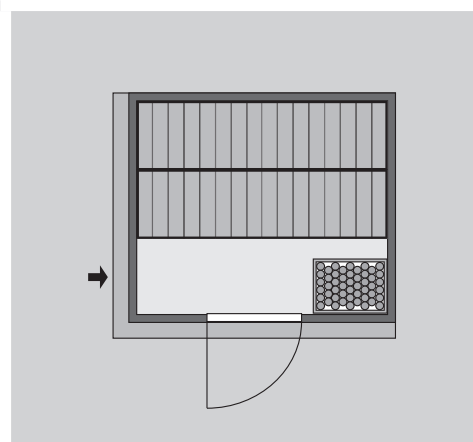

- 1 Dachkranz
- 1 LED-Strahlerset

Weiteres Zubehör finden Sie unter der Rubrik **Zubehör**.
Beachten Sie bitte die **Übersicht Zubehör**

10 cm Wand- und Deckenabstand beim Aufbau einhalten!
Aufbau mit und ohne Dachkranz möglich.
Spiegelbar!

Außenmaß	B 196 × T 170 × H 198 cm
Außenmaß (inkl Dachkranz)	B 210 × T 184 × H 202 cm
Innenmaß	B 181 × T 155 × H 193 cm
Umbauter Raum	5,6 m ³
Außenmaß Türflügel	B 65,6 × T 0,8 × H 175 cm
Durchgangsmaß	B 64 × H 173 cm
Lichtausschnitt Tür	B 64 × H 173 cm
Ofenschutzgitter	B 60 × T 51 × H 80 cm
Paketmaße Sauna	B 200 × T 125 × H 78 cm / 307 kg
Paketmaße Dachkranz	B 250 × T 29 × H 9 cm / 13,8 kg

Maße Dachkranzmodell

Maße Basismodell

Fenstereinbaupositionen

Ausführung

- Nordische Fichte, naturbelassen

Wand

- Vormontierte Wandelemente
- Fronten bestehen innen aus einer 42 mm starken, stabilen Rahmenkonstruktion mit Mineralwolldämmung. Die Außen- und Innenseiten der Fronten sind mit 12,5 mm Spezial-Softline-Fichte-Profilholz verkleidet (gesamt: 68mm).
- Rückwände bestehen innen aus einer 42 mm starken, stabilen Rahmenkonstruktion mit Mineralwolldämmung. Die Innenseite der Rückwände ist mit 12,5 mm Spezial-Softline-Fichte-Profilholz verkleidet und die Außenseite mit einer Platte verstärkt (gesamt: 57mm)

Dach

- Vormontierte Elemente
- Innen: Mineralwolldämmung mit 42 mm starken Rahmenkonstruktion
- Verkleidung: 12,5 mm Spezial-Softline-Fichte-Profilholz
- Außenseite: Verstärkung mit Platte

Tür

- Bronzierte Ganzglastür mit Massivholz-Türrahmen
- Einscheibensicherheitsglas
- Rechts und links anschlagbar