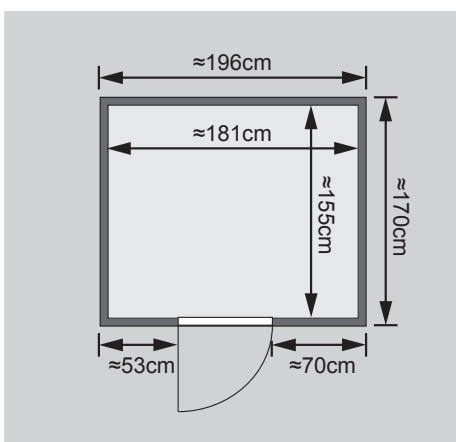

Maße Basismodell