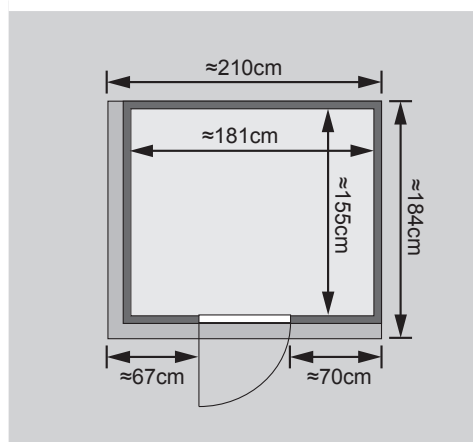

Maße Dachkranzmodell