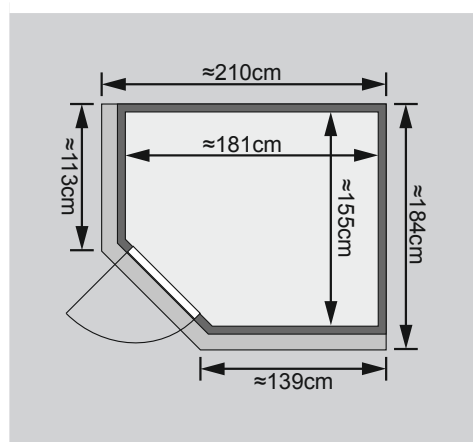

- 1 Dachkranz
- 1 LED-Strahlerset

10 cm Wand- und Deckenabstand beim Aufbau einhalten!

Aufbau mit und ohne Dachkranz möglich. Spiegelbar!

Weiteres Zubehör finden Sie unter der Rubrik **Zubehör**. Beachten Sie bitte die **Übersicht Zubehör**

Außenmaß	B 196 × T 170 × H 198 cm
Außenmaß (inkl Dachkranz)	B 210 × T 184 × H 202 cm
Innenmaß	B 181 × T 155 × H 193 cm
Umbauter Raum	5,3 m ³
Außenmaß Türflügel	B 65,6 × T 0,8 × H 175 cm
Durchgangsmaß	B 64 × H 173 cm
Lichtausschnitt Tür	B 64 × H 173 cm
Ofenschutzgitter	B 60 × T 51 × H 80 cm
Paketmaße Sauna	B 200 × T 125 × H 80 cm / 300 kg
Paketmaße Dachkranz	B 177 × T 15 × H 14 cm / 18 kg

Maße Dachkranzmodell

Maße Basismodell

Festereinbaupositionen

Ausführung

- Nordische Fichte, naturbelassen

Wand

- Vormontierte Wandelemente
- Fronten bestehen innen aus einer 42 mm starken, stabilen Rahmenkonstruktion mit Mineralwolldämmung. Die Außen- und Innenseiten der Fronten sind mit 12,5 mm Spezial-Softline-Fichte-Profilholz verkleidet (gesamt: 68mm).
- Rückwände bestehen innen aus einer 42 mm starken, stabilen Rahmenkonstruktion mit Mineralwolldämmung. Die Innenseite der Rückwände ist mit 12,5 mm Spezial-Softline-Fichte-Profilholz verkleidet und die Außenseite mit einer Platte verstärkt (gesamt: 57mm)