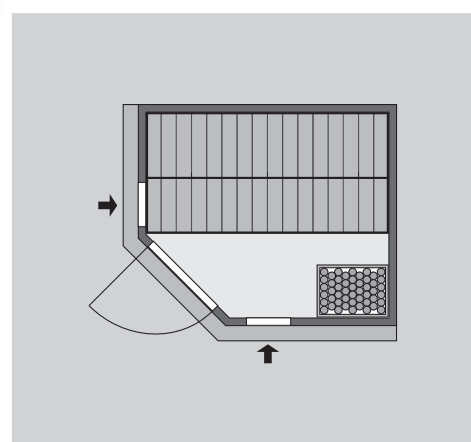

- 1 Dachkranz
- 1 LED-Strahlerset

10 cm Wand- und Deckenabstand beim Aufbau einhalten!

Aufbau mit und ohne Dachkranz möglich. Spiegelbar!

Weiteres Zubehör finden Sie unter der Rubrik **Zubehör**. Beachten Sie bitte die **Übersicht Zubehör**

Außenmaß	B 196 × T 170 × H 198 cm
Außenmaß (inkl Dachkranz)	B 210 × T 184 × H 202 cm
Innenmaß	B 181 × T 155 × H 193 cm
Umbauter Raum	5,3 m ³
Außenmaß Türflügel	B 65,6 × T 0,8 × H 175 cm
Durchgangsmaß	B 64 × H 173 cm
Lichtausschnitt Tür	B 64 × H 173 cm
Ofenschutzgitter	B 60 × T 51 × H 80 cm
Paketmaße Sauna	B 200 × T 125 × H 80 cm / 300 kg
Paketmaße Dachkranz	B 177 × T 15 × H 14 cm / 18 kg

Maße Dachkranzmodell

Maße Basismodell

Festereinbaupositionen

Ausführung

- Nordische Fichte, naturbelassen

Wand

- Vormontierte Wandelemente
- Fronten bestehen innen aus einer 42 mm starken, stabilen Rahmenkonstruktion mit Mineralwolldämmung. Die Außen- und Innenseiten der Fronten sind mit 12,5 mm Spezial-Softline-Fichte-Profilholz verkleidet (gesamt: 68mm).
- Rückwände bestehen innen aus einer 42 mm starken, stabilen Rahmenkonstruktion mit Mineralwolldämmung. Die Innenseite der Rückwände ist mit 12,5 mm Spezial-Softline-Fichte-Profilholz verkleidet und die Außenseite mit einer Platte verstärkt (gesamt: 57mm)

Dach

- Vormontierte Elemente
- Innen: Mineralwolldämmung mit 42 mm starken Rahmenkonstruktion
- Verkleidung: 12,5 mm Spezial-Softline-Fichte-Profilholz
- Außenseite: Verstärkung mit Platte

Tür

- Bronzierte Ganzglastür mit Massivholz-Türrahmen
- Einscheibensicherheitsglas
- Rechts und links anschlagbar