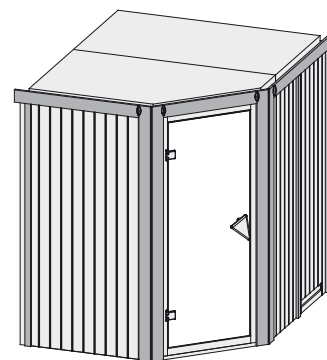

Produktinformation

Lilja

68 mm Systemsauna

Lieferumfang

- 1 Satz Saunawandbohlen
- 1 Saunadach
- 1 Bronzierte Ganzglastür
- 2 Liegen
- 1 Kopfstütze
- 1 Ofenschutz
- Schrauben und Beschläge

Nur bei Dachkranzmodell

- 1 Dachkranz
- 1 LED-Strahlerset

10 cm Wand- und Deckenabstand beim Aufbau einhalten!

Aufbau mit und ohne Dachkranz möglich. Spiegelbar!

Weiteres Zubehör finden Sie unter der Rubrik **Zubehör**. Beachten Sie bitte die **Übersicht Zubehör**

Außenmaß	B 196 × T 170 × H 198 cm
Außenmaß (inkl Dachkranz)	B 210 × T 184 × H 202 cm
Innenmaß	B 181 × T 155 × H 193 cm
Umbauter Raum	5,3 m ³
Außenmaß Türflügel	B 65,6 × T 0,8 × H 175 cm
Durchgangsmaß	B 64 × H 173 cm
Lichtausschnitt Tür	B 64 × H 173 cm
Ofenschutzgitter	B 60 × T 51 × H 80 cm
Paketmaße Sauna	B 200 × T 125 × H 80 cm / 300 kg
Paketmaße Dachkranz	B 177 × T 15 × H 14 cm / 18 kg

Maße Dachkranzmodell

Maße Basismodell

Festereinbaupositionen

Ausführung

- Nordische Fichte, naturbelassen

Wand

- Vormontierte Wandelemente
- Fronten bestehen innen aus einer 42 mm starken, stabilen Rahmenkonstruktion mit Mineralwolldämmung. Die Außen- und Innenseiten der Fronten sind mit 12,5 mm Spezial-Softline-Fichte-Profilholz verkleidet (gesamt: 68mm).
- Rückwände bestehen innen aus einer 42 mm starken, stabilen Rahmenkonstruktion mit Mineralwolldämmung. Die Innenseite der Rückwände ist mit 12,5 mm Spezial-Softline-Fichte-Profilholz verkleidet und die Außenseite mit einer Platte verstärkt (gesamt: 57mm)