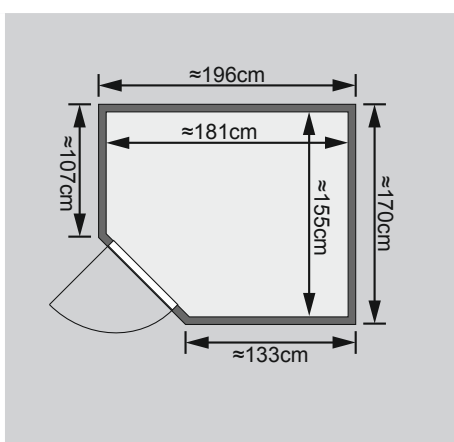

- 1 Dachkranz
- 1 LED-Strahlerset

10 cm Wand- und Deckenabstand beim Aufbau einhalten!

Aufbau mit und ohne Dachkranz möglich. Spiegelbar!

Weiteres Zubehör finden Sie unter der Rubrik **Zubehör**. Beachten Sie bitte die **Übersicht Zubehör**

Außenmaß	B 196 × T 170 × H 198 cm
Außenmaß (inkl Dachkranz)	B 210 × T 184 × H 202 cm
Innenmaß	B 181 × T 155 × H 193 cm
Umbauter Raum	5,3 m ³
Außenmaß Türflügel	B 65,6 × T 0,8 × H 175 cm
Durchgangsmaß	B 64 × H 173 cm
Lichtausschnitt Tür	B 64 × H 173 cm
Ofenschutzgitter	B 60 × T 51 × H 80 cm
Paketmaße Sauna	B 200 × T 125 × H 80 cm / 300 kg
Paketmaße Dachkranz	B 177 × T 15 × H 14 cm / 18 kg

Maße Dachkranzmodell

Maße Basismodell

Festereinbaupositionen

Ausführung

- Nordische Fichte, naturbelassen

Wand

- Vormontierte Wandelemente
- Fronten bestehen innen aus einer 42 mm starken, stabilen Rahmenkonstruktion mit Mineralwolldämmung. Die Außen- und Innenseiten der Fronten sind mit 12,5 mm Spezial-Softline-Fichte-Profilholz verkleidet (gesamt: 68mm).
- Rückwände bestehen innen aus einer 42 mm starken, stabilen Rahmenkonstruktion mit Mineralwolldämmung. Die Innenseite der Rückwände ist mit 12,5 mm Spezial-Softline-Fichte-Profilholz verkleidet und die Außenseite mit einer Platte verstärkt (gesamt: 57mm)