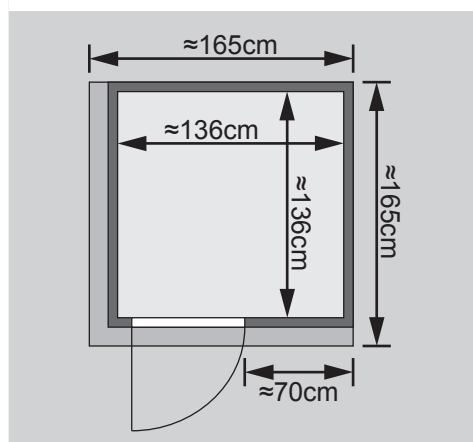

Maße Dachkranzmodell