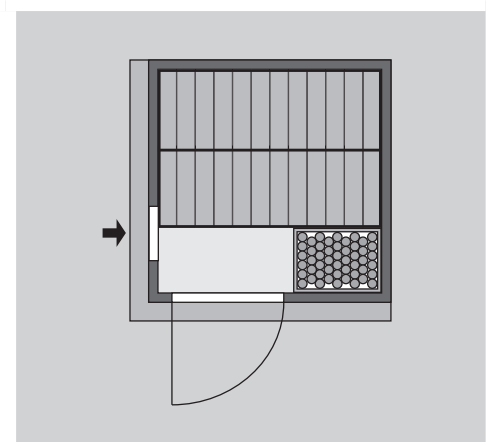

- 1 Dachkranz
- 1 LED-Strahlerset

10 cm Wand- und Deckenabstand beim Aufbau einhalten!
Aufbau mit und ohne Dachkranz möglich.
Spiegelbar!

Weiteres Zubehör finden Sie unter der Rubrik **Zubehör**.
Beachten Sie bitte die **Übersicht Zubehör**

Außenmaß	B 151 × T 151 × H 198 cm
Außenmaß (inkl Dachkranz)	B 165 × T 165 × H 202 cm
Innenmaß	B 136 × T 136 × H 192 cm
Umbauter Raum	3,8 m ³
Außenmaß Türflügel	B 65,6 × T 0,8 × H 175 cm
Durchgangsmaß	B 64 × H 173 cm
Lichtausschnitt Tür	B 64 × H 173 cm
Ofenschutzgitter	B 60 × T 51 × H 80 cm
Paketmaße Sauna	B 200 × T 78 × H 89 cm / 251 kg
Paketmaße Dachkranz	B 250 × T 29 × H 9 cm / 13,8 kg

Maße Dachkranzmodell

Maße Basismodell

Fenstereinbaupositionen

Ausführung

- Nordische Fichte, naturbelassen

Wand

- Vormontierte Wandelemente
- Fronten bestehen innen aus einer 42 mm starken, stabilen Rahmenkonstruktion mit Mineralwolldämmung. Die Außen- und Innenseiten der Fronten sind mit 12,5 mm Spezial-Softline-Fichte-Profilholz verkleidet (gesamt: 68mm).
- Rückwände bestehen innen aus einer 42 mm starken, stabilen Rahmenkonstruktion mit Mineralwolldämmung. Die Innenseite der Rückwände ist mit 12,5 mm Spezial-Softline-Fichte-Profilholz verkleidet und die Außenseite mit einer Platte verstärkt (gesamt: 57mm)

Dach

- Vormontierte Elemente
- Innen: Mineralwolldämmung mit 42 mm starken Rahmenkonstruktion
- Verkleidung: 12,5 mm Spezial-Softline-Fichte-Profilholz
- Außenseite: Verstärkung mit Platte

Tür

- Bronzierte Ganzglastür mit Massivholz-Türrahmen
- Einscheibensicherheitsglas
- Rechts und links anschlagbar