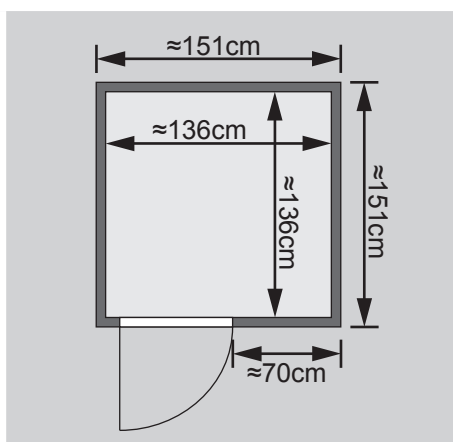

Maße Basismodell