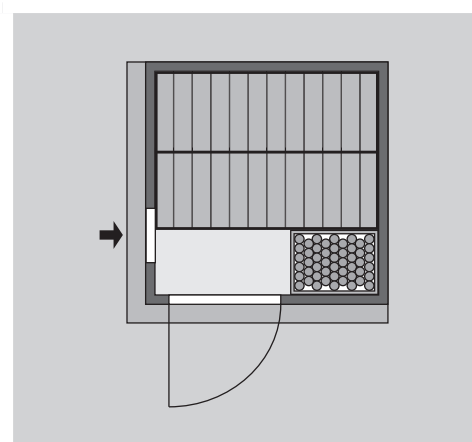

- 1 Dachkranz
- 1 LED-Strahlerset

10 cm Wand- und Deckenabstand beim Aufbau einhalten!
Aufbau mit und ohne Dachkranz möglich.
Spiegelbar!

Weiteres Zubehör finden Sie unter der Rubrik **Zubehör**.
Beachten Sie bitte die **Übersicht Zubehör**

Außenmaß	B 151 × T 151 × H 198 cm
Außenmaß (inkl Dachkranz)	B 165 × T 165 × H 202 cm
Innenmaß	B 136 × T 136 × H 192 cm
Umbauter Raum	3,8 m ³
Außenmaß Türflügel	B 65,6 × T 0,8 × H 175 cm
Durchgangsmaß	B 64 × H 173 cm
Lichtausschnitt Tür	B 64 × H 173 cm
Ofenschutzgitter	B 60 × T 51 × H 80 cm
Paketmaße Sauna	B 200 × T 78 × H 89 cm / 251 kg
Paketmaße Dachkranz	B 250 × T 29 × H 9 cm / 13,8 kg

Maße Dachkranzmodell

Maße Basismodell

Fenstereinbaupositionen

Ausführung

- Nordische Fichte, naturbelassen

Wand

- Vormontierte Wandelemente
- Fronten bestehen innen aus einer 42 mm starken, stabilen Rahmenkonstruktion mit Mineralwolldämmung. Die Außen- und Innenseiten der Fronten sind mit 12,5 mm Spezial-Softline-Fichte-Profilholz verkleidet (gesamt: 68mm).
- Rückwände bestehen innen aus einer 42 mm starken, stabilen Rahmenkonstruktion mit Mineralwolldämmung. Die Innenseite der Rückwände ist mit 12,5 mm Spezial-Softline-Fichte-Profilholz verkleidet und die Außenseite mit einer Platte verstärkt (gesamt: 57mm)

Dach

- Vormontierte Elemente
- Innen: Mineralwolldämmung mit 42 mm starken Rahmenkonstruktion
- Verkleidung: 12,5 mm Spezial-Softline-Fichte-Profilholz
- Außenseite: Verstärkung mit Platte

Tür

- Bronzierte Ganzglastür mit Massivholz-Türrahmen
- Einscheibensicherheitsglas
- Rechts und links anschlagbar