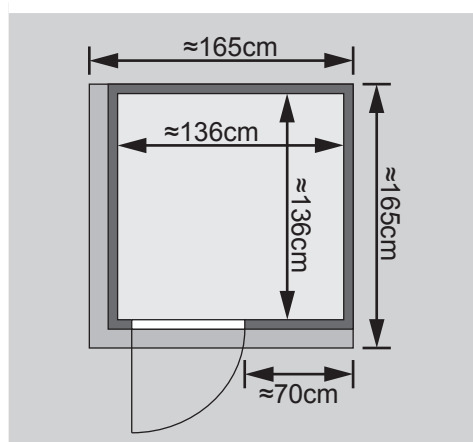

Maße Dachkranzmodell