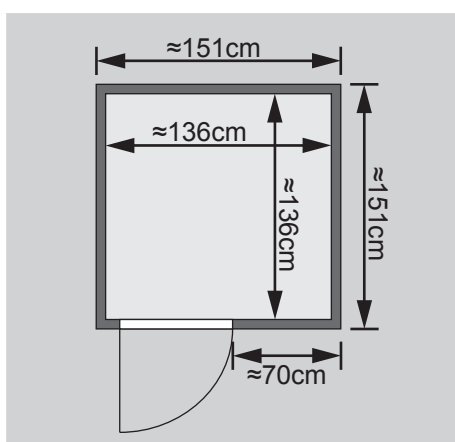

Maße Basismodell