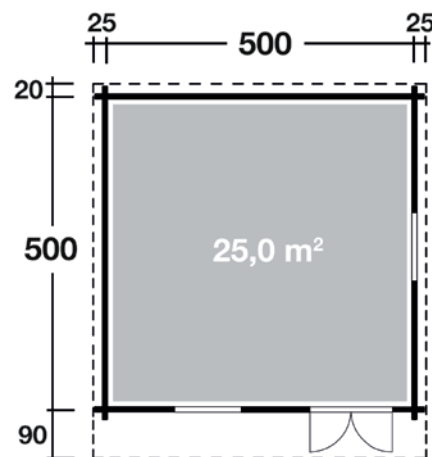

Weitere Informationen finden Sie unter: www.finnhaus.de oder im aktuellen Katalog.
Technische Änderungen, Druckfehler und Irrtümer vorbehalten.