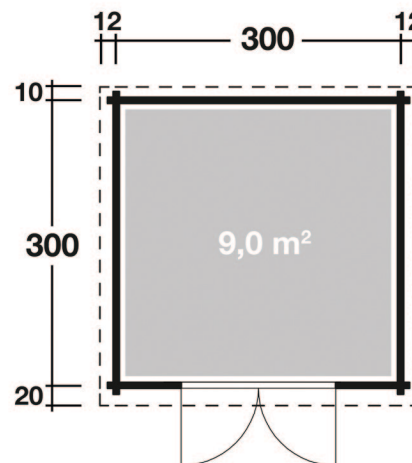

*Fundamenthölzer sind im Fußboden-Set enthalten. Fundamenthölzer sind für die Langlebigkeit der Häuser empfehlenswert. Weitere Informationen finden Sie unter: www.finnhaus.de oder im aktuellen Katalog. Technische Änderungen, Druckfehler und Irrtümer vorbehalten.